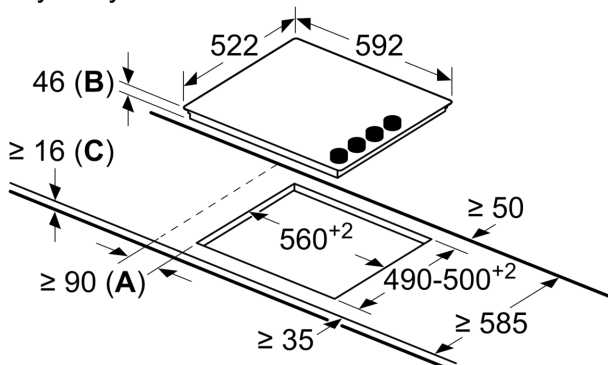

Dane techniczne

Typ urządzenia:Stefa grzejna ceramika
Typ budowy: Do zabudowy
Rodzaj grzania: Elektryczny
Liczba pól grzewczych: 4
Wymagana przestrzeń instalacyjna (WxSxG): 46 x 560-560 x 490-500 mm
Szerokość:592 mm
Wymiary urządzenia: 46 x 592 x 522 mm
Wymiary zapakowanego urządzenia (WxSxG) (mm): . 100 x 750 x 590 mm
Masa netto: 7.6 kg
Masa brutto (kg): 8.4 kg
Wskaźnik zalegania ciepła:Oddzielny dla każdego pola grzewczego
Usytuowanie panelu sterowania: Bok płyty
Materiał powierzchni płyty grzewczej: Ceramika
Kolor powierzchni: Biały
Kod EAN: 4242005058310
Napięcie (V): 220-240 V
Częstotliwość (Hz): 50; 60 Hz

Elastyczne wykorzystywanie stref grzewczych

- Wielkość i moc strefy grzewczej: strona lewa, przednia: 145 mm, 1.2 kW
- Wielkość i moc strefy grzewczej strona lewa, tylna: 210 mm, 2.2 kW
- Wielkość i moc strefy grzewczej: strona prawa, tylna: 145 mm , 1.2 kW
- Wielkość i moc strefy grzewczej: prawa, przednia: 180 mm, 2 kW

Bezpieczeństwo

- 4-stopniowy wskaźnik zalegania ciepła: wskazuje, które strefy grzewcze są nadal gorące.

Montaż

- Wymiary urządzenia (WxSxG mm): 46 x 592 x 522
- Wymagane wymiary montażowe wnęki (WxSxG mm) : 46 x 560 x (490 - 500)
- Minimalna głębokość blatu roboczego: 16 mm
- Moc przyłączeniowa: 6600 W

**Serie 2, Płyta ceramiczna, 60 cm,
Biały, montaż nablatowy, płyta bez
listew
PKE652CA1E**

Wymiary w mm

- A:** Minimalna odległość od wycięcia na płytę grzewczą do ściany.
- B:** Głębokość wgłębienia
- C:** Z zamontowanym pod spodem piekarnikiem min. 20 lub więcej; patrz wymagania dotyczące miejsca na piekarnik.