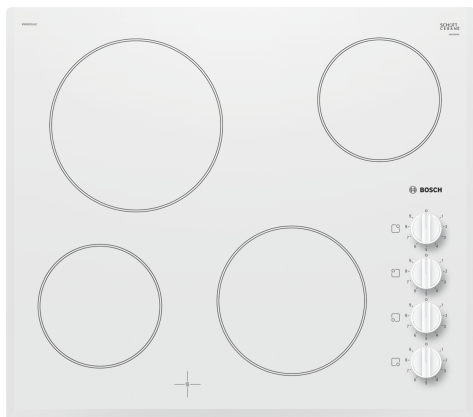

**Serie 2, Płyta ceramiczna, 60 cm,
Biały, montaż nabladowy, płyta bez
listew
PKE652CA1E**

Wyposażenie dodatkowe

- HEZ390090 Metalowe naczynie do pieczenia
HEZ9SE030 3-er Set best aus 2 TÄmpfen + 1 Pfanne

**Płyta ceramiczna: gotowanie i czyszczenie
jest szczególnie łatwe**

- **Pokręta na płycie:** proste ustawienie preferowanego poziomu gotowania.
- **Szlif z przodu i z boku:** eleganckie i atrakcyjne wzornictwo płyty

Dane techniczne

Typ urządzenia:Stefa grzejna ceramika
Typ budowy: Do zabudowy
Rodzaj grzania: Elektryczny
Liczba pól grzewczych: 4
Wymagana przestrzeń instalacyjna (WxSxG): 46 x 560-560 x 490-500 mm
Szerokość:592 mm
Wymiary urządzenia: 46 x 592 x 522 mm
Wymiary zapakowanego urządzenia (WxSxG) (mm): . 100 x 750 x 590 mm
Masa netto: 7.6 kg
Masa brutto (kg): 8.4 kg
Wskaźnik zalegania ciepła:Oddzielny dla każdego pola grzewczego
Usytuowanie panelu sterowania: Bok płyty
Materiał powierzchni płyty grzewczej: Ceramika
Kolor powierzchni: Biały
Kod EAN: 4242005058310
Napięcie (V): 220-240 V
Częstotliwość (Hz): 50; 60 Hz

4 242005 058310

Serie 2, Płyta ceramiczna, 60 cm, Biały, montaż nablatowy, płyta bez listew PKE652CA1E

Płyta ceramiczna: gotowanie i czyszczenie jest szczególnie łatwe

- Płyta o szerokości 60 cm: miejsce na garnki i patelnie 4 szt.