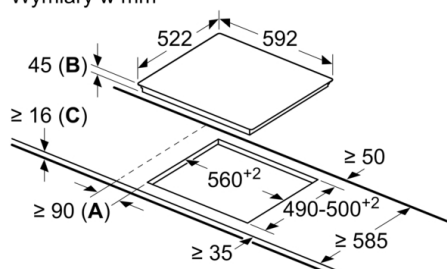

Szerokość (mm) : 592 mm

Wymiary urządzenia : 45 x 592 x 522 mm

Wymiary zapakowanego urządzenia (WxSxG) (mm) : 100 x 750 x 590 mm

Masa netto (kg) : 7,5 kg

Masa brutto (kg) : 8,3 kg

Wskaźnik zalegania ciepła : Oddzielny dla każdego pola grzewczego

Montaż

- Wymiary urządzenia (WxSxG mm): 45 x 592 x 522
- Wymagane wymiary montażowe wnęki (WxSxG mm) : 45 x 560 x (490 - 500)
- Minimalna głębokość blatu roboczego: 16 mm
- Moc przyłączeniowa: 6900 W

Serie 6, Płyta ceramiczna, 60 cm PKE611FP1E

Wymiary w mm

- A:** Minimalna odległość od wycięcia na płytę grzewczą do ściany.
- B:** Głębokość wgnębenia
- C:** Z zamontowanym pod spodem piekarnikiem min. 20 lub więcej; patrz wymagania dotyczące miejsca na piekarnik.