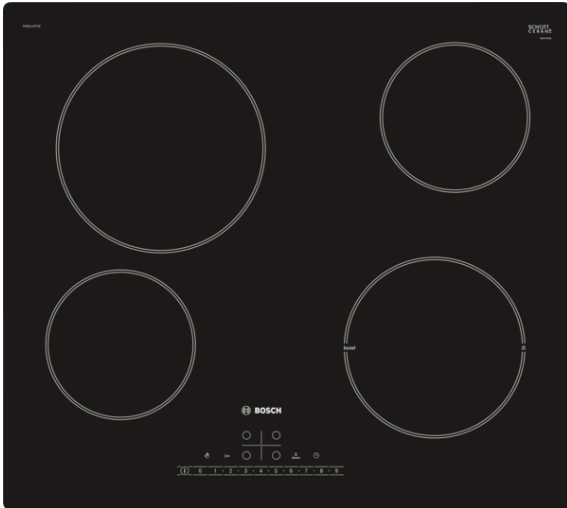

Serie 6, Płyta ceramiczna, 60 cm PKE611FP1E

Płyta ceramiczna: gotowanie i czyszczenie jest szczególnie łatwe

- **DirectSelect:** bezpośredni, prosty wybórżądanego pola grzewczego, poziomu mocy i dodatkowych funkcji.
- **PowerBoost:** zwiększ moc o 20% przy gotowaniu na elektrycznej płycie grzewczej.
- **ReStart:** w przypadku wykipienia, płyta wyłącza się automatycznie, zapisując ostatnio wybrane ustawienia.
- **Timer z wyłączeniem pola grzewczego:** wyłącza odpowiednie pole grzewcze po osiągnięciu nastawionego czasu gotowania.
- **Zabezpieczenie przed uruchomieniem przez dzieci:** blokuje panel sterowania i zapobiega niezamierzonym zmianom ustawień

Dane techniczne

Nazwa linii : Stefa grzejna ceramika

Typ urządzenia : Do zabudowy

Rodzaj zasilania : Elektryczna

Całkowita ilość jednocześnie użytkowanych pól grzewczych : 4

Wymagana przestrzeń instalacyjna (WxSxG) : 45 x 560-560 x 490-500 mm

Serie 6, Płyta ceramiczna, 60 cm PKE611FP1E

Płyta ceramiczna: gotowanie i czyszczenie jest szczególnie łatwe

- Płyta o szerokości 60 cm: miejsce na garnki i patelnie 4 szt.

Elastyczne wykorzystywanie stref grzewczych

- Wielkość i moc strefy grzewczej: strona lewa, przednia: 145 mm, 1.2 kW
- Wielkość i moc strefy grzewczej strona lewa, tylna: 210 mm, 2.2 kW
- Wielkość i moc strefy grzewczej: strona prawa, tylna: 145 mm, 1.2 kW
- Wielkość i moc strefy grzewczej: strona prawa, przednia: 180 mm, 2 kW (maks. moc 2.3 kW)