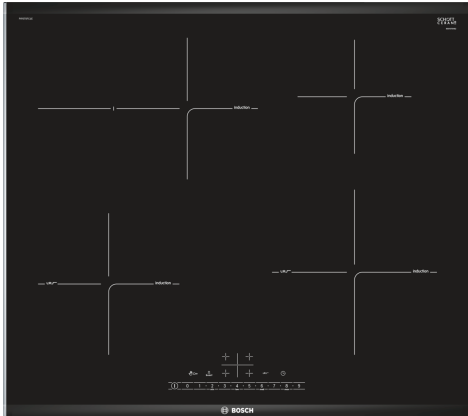

**Serie 6, Płyta indukcyjna, 60 cm,
Czarny, montaż nablatowy, płyta z
listwami
PIF675FC1E**

HEZ390090	Metalowe naczynie do pieczenia
HEZ390210	Wyposażenie dodatkowe elektrycznych kuch
HEZ390230	Wyposażenie dodatkowe elektrycznych kuch
HEZ394301	Listwa montażowa Domino
HEZ9ES100	Kawiarka
HEZ9FE280	Patelnia z powłoką non-stick ø 18/ 28 cm
HEZ9SE030	3-er Set best aus 2 TÄpfen + 1 Pfanne
HEZ9SE040	4-częściowy zestaw garnków
HEZ9SE060	Zestaw garnków 6 elementowy

**Płyta indukcyjna z sensorami smażenia
PerfectFry: perfekcyjne rezultaty smażenia
dzięki automatycznej kontroli
temperatury.**

- **DirectSelect:** bezpośredni, prosty wybórżądanego pola grzewczego, poziomu mocy i dodatkowych funkcji.
- **Strefa Kombi:** dodatkowa strefa, którą można uaktywnić, doskonała do umieszczenia na niej np. brytfanki.
- **PerfectFry:** nie musisz się już martwić o przypalenie.
- **PowerBoost:** do 35% szybsze grzanie w stosunku do najwyższego poziomu mocy.
- **Wskaźnik zużycia energii:** pokazuje zużycie energii podczas ostatniego gotowania

Serie 6, Płyta indukcyjna, 60 cm, Czarny, montaż nablutowy, płyta z listwami PIF675FC1E

Płyta indukcyjna z sensorami smażenia PerfectFry: perfekcyjne rezultaty smażenia dzięki automatycznej kontroli temperatury.

- Płyta o szerokości 60 cm: miejsce na garnki i patelnie 4 szt.

Elastyczne wykorzystywanie stref grzewczych

- Strefa kombi: rozszerzona strefa grzewcza przeznaczona do brytfanek.
- Wielkość i moc strefy grzewczej: strona lewa, przednia: 180 mm, 1.8 kW (maks. moc 3.1 kW)
- Wielkość i moc strefy grzewczej: strona lewa, tylna: 280 mm, 180 mm, 1.8 kW (maks. moc 3.1 kW)
- Wielkość i moc strefy grzewczej: strona prawa, tylna: 145 mm, 1.4 kW (maks. moc 2.2 kW)
- Wielkość i moc strefy grzewczej: strona prawa, przednia: 210 mm, 2.2 kW (maks. moc 3.7 kW)