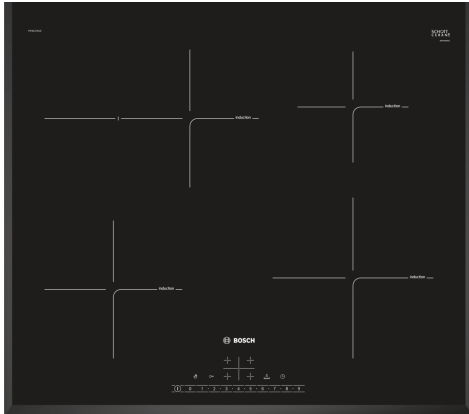

**Serie 6, Płyta indukcyjna, 60 cm,
Czarny, montaż nablatowy, płyta bez
listew**

PIF651FB1E

HEZ9SE030 3-er Set best aus 2 TÄpfeln + 1 Pfanne
HEZ9SE040 4-częściowy zestaw garnków
HEZ9SE060 Zestaw garnków 6 elementowy
HEZ390090 Metalowe naczynie do pieczenia
HEZ9ES100 Kawiarka
HEZ9FE280 Patelnia z powłoką non-stick ø 18/ 28 cm

**Płyta indukcyjna: gotuj szybko, czysto i
bezpiecznie przy małym zużyciu energii**

- **DirectSelect:** bezpośredni, prosty wybórżądanego pola grzewczego, poziomu mocy i dodatkowych funkcji.
- **Strefa Kombi:** dodatkowa strefa, którą można uaktywnić, doskonała do umieszczenia na niej np. brytfanki.
- **Szlif z przodu i z boku:** eleganckie i atrakcyjne wzornictwo płyty
- **PowerBoost:** do 35% szybsze grzanie w stosunku do najwyższego poziomu mocy.
- **Wskaźnik zużycia energii:** pokazuje zużycie energii podczas ostatniego gotowania

Typ urządzenia: Stefa grzejna ceramiczna
Typ budowy: Do zabudowy
Rodzaj grzania: Elektryczny
Liczba pól grzewczych: 4
Wymagana przestrzeń instalacyjna (WxSxG): 51 x 560-560 x 490-500 mm
Szerokość:592 mm
Wymiary urządzenia: 51 x 592 x 522 mm
Wymiary zapakowanego urządzenia (WxSxG) (mm): . 126 x 753 x 603 mm
Masa netto: 12.0 kg
Masa brutto (kg): 14.3 kg
Wskaźnik zalegania ciepła:Oddzielny dla każdego pola grzewczego
Usytuowanie panelu sterowania:Przód płyty
Materiał powierzchni płyty grzewczej: Ceramika
Kolor powierzchni: Czarny
Długość kabla przyłączeniowego: 110.0 cm
Kod EAN: 4242002870342
Napięcie (V): 220-240 V
Częstotliwość (Hz): 50; 60 Hz

Serie 6, Płyta indukcyjna, 60 cm, Czarny, montaż nablutowy, płyta bez listew PIF651FB1E

Płyta indukcyjna: gotuj szybko, czysto i bezpiecznie przy małym zużyciu energii

- Płyta o szerokości 60 cm: miejsce na garnki i patelnie 4 szt.