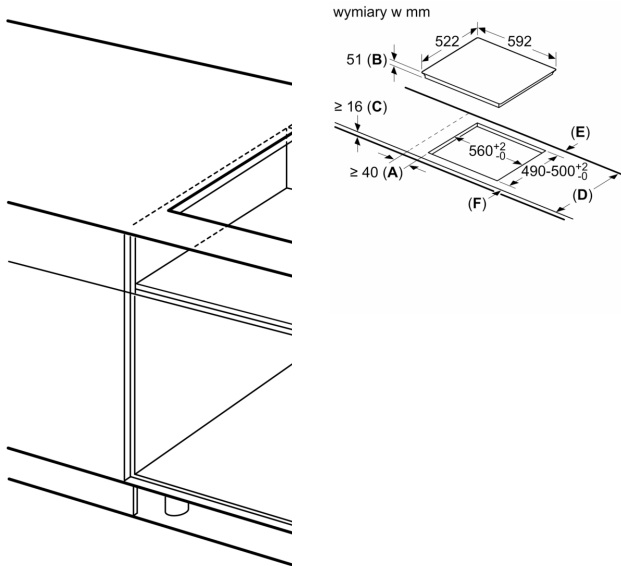

**Serie 6, Płyta indukcyjna, 60 cm,
Czarny, montaż nablátowy, płyta bez
listew
PIE631FB1E**

① Należy uwzględnić miejsce na szczelinę wentylacyjną