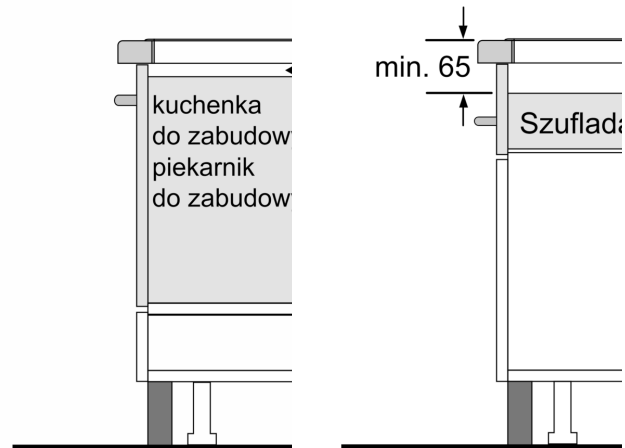

Oszczędność czasu

- PowerBoost dla wszystkich stref grzewczych
- : zagotuj wodę szybciej dzięki zwiększonej o 50% mocy w porównaniu do najwyższego standardowego poziomu mocy.
- Funkcja QuickStart: po włączeniu płyta automatycznie wykryje strefę grzewczą, na której umieszczono garnek (przed jej uruchomieniem).
- Funkcja ReStart: w razie przypadkowego wyłączenia, przywróci wszystkie uprzednio nastawione ustawienia włączając płytę w ciągu 4 sekund.

Design

- Bezramkowa z ozdobnym szlifem

Bezpieczeństwo

- 2-stopniowy wskaźnik zalegania ciepła: sygnalizuje, które pola grzewcze są nadal gorące lub ciepłe.
- Zabezpieczenie przed uruchomieniem przez dzieci: pozwala zapobiec przypadkowej aktywacji płyty przez dzieci.
- Funkcje bezpieczeństwa płyta: przetrzyj rozlaną ciecz po wykipieniu bez ryzyka przypadkowej zmiany ustawiń (funkcja ta blokuje wszystkie przyciski na 30 sekund).
- Wyłącznik główny: wyłącza wszystkie strefy grzewcze za jednym dotknięciem.
- Czasowy wyłącznik bezpieczeństwa: ze względów bezpieczeństwa, grzanie zostanie zakończone automatycznie po zaprogramowanym czasie (możliwość ustawienia).
- Wyświetlacz zużycia energii: wskazuje zużycie energii elektrycznej zarejestrowane podczas ostatniego procesu gotowania.

Montaż

- Wymiary urządzenia (WxSxG mm): 51 x 592 x 522
- Wymagane wymiary montażowe wnęki (WxSxG mm) : 51 x 560 x (490 - 500)
- Minimalna głębokość blatu roboczego: 16 mm
- Moc przyłączeniowa: 7400 W
- Funkcja PowerManagement: w razie potrzeby możesz ograniczyć

maksymalną moc (w zależności od instalacji elektrycznej).
- 110 cm, Kabel zasilający dołączony

**Serie 6, Płyta indukcyjna, 60 cm,
Czarny, montaż nablátowy, płyta bez
listew
PIE631FB1E**

① Należy uwzględnić miejsce na szczelinę wentylacyjną