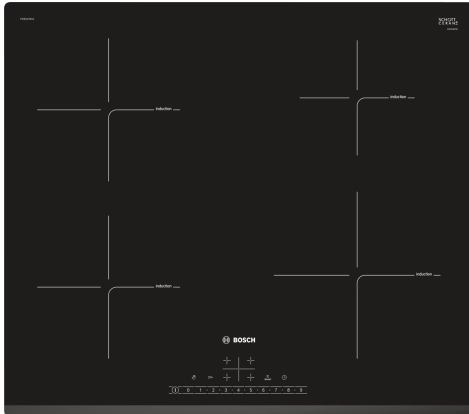

**Serie 6, Płyta indukcyjna, 60 cm,
Czarny, montaż nablatowy, płyta bez
listew**

PIE631FB1E

HEZ390090	Metalowe naczynie do pieczenia
HEZ9ES100	Kawiarka
HEZ9FE280	Patelnia z powłoką non-stick ø 18/ 28 cm
HEZ9SE030	3-er Set best aus 2 TÄpfeln + 1 Pfanne
HEZ9SE040	4-częściowy zestaw garnków
HEZ9SE060	Zestaw garnków 6 elementowy

Typ urządzenia: Stefa grzejna ceramiczna
 Typ budowy: Do zabudowy
 Rodzaj grzania: Elektryczny
 Liczba pól grzewczych: 4
 Wymagana przestrzeń instalacyjna (WxSxG): 51 x 560-560 x 490-500 mm
 Szerokość:592 mm
 Wymiary urządzenia: 51 x 592 x 522 mm
 Wymiary zapakowanego urządzenia (WxSxG) (mm): . 126 x 753 x 603 mm
 Masa netto: 11.6 kg
 Masa brutto (kg): 13.8 kg
 Wskaźnik zalegania ciepła:Oddzielny dla każdego pola grzewczego
 Usytuowanie panelu sterowania:Przód płyty
 Materiał powierzchni płyty grzewczej: Ceramika
 Kolor powierzchni: Czarny
 Długość kabla przyłączeniowego: 110.0 cm
 Kod EAN: 4242002870281
 Napięcie (V): 220-240 V
 Częstotliwość (Hz): 50; 60 Hz

Serie 6, Płyta indukcyjna, 60 cm, Czarny, montaż nablatowy, płyta bez listew PIE631FB1E

Płyta indukcyjna: gotuj szybko, czysto i bezpiecznie przy małym zużyciu energii

- Płyta o szerokości 60 cm: miejsce na garnki i patelnie 4 szt.

Elastyczne wykorzystywanie stref grzewczych

- Wielkość i moc strefy grzewczej: strona lewa, przednia: 180 mm, 1.8 kW (maks. moc 3.1 kW)
- Wielkość i moc strefy grzewczej: strona lewa, tylna: 180 mm, 1.8 kW (maks. moc 3.1 kW)
- Wielkość i moc strefy grzewczej: strona prawa, tylna: 145 mm, 1.4 kW (maks. moc 2.2 kW)
- Wielkość i moc strefy grzewczej: strona prawa, przednia: 210 mm, 2.2 kW (maks. moc 3.7 kW)