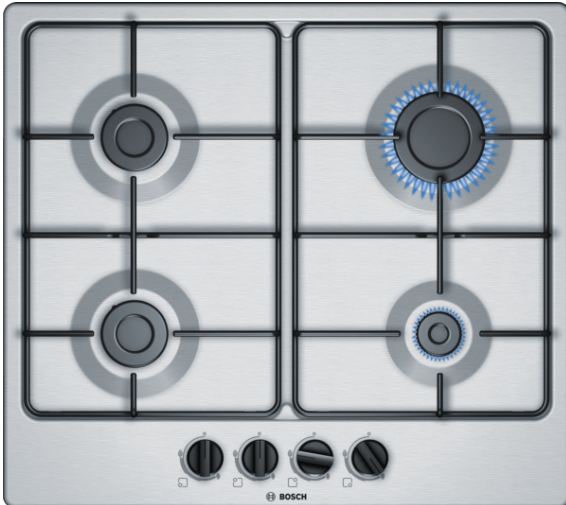

**Serie | 4, Płyta gazowa, 60 cm, Stal szlachetna  
PGP6B5B80**

**Płyta gazowa ze sterowaniem z przodu  
płyty: wygodna kontrola pola grzewczego z przodu.**

- **Kolor powierzchni:** eleganckie wzornictwo ze stali szlachetnej.

**Dane techniczne**

Nazwa linii :	Płyta gazowa z integralnym sterowaniem
Wzornictwo :	Do zabudowy
Rodzaj zasilania :	Gazowa
Całkowita ilość jednocześnie użytkowanych pól grzewczych :	4
Elementy obsługi :	Pokrętła miedzynkowe
Wymagana przestrzeń instalacyjna (WxSxG) :	45 x 560-562 x 480-492
Szerokość (mm) :	582
Wymiary urządzenia (mm) :	45 x 582 x 520
Wymiary zapakowanego urządzenia (WxSxG) (mm) :	141 x 651 x 578
Masa netto (kg) :	7,206
Masa brutto (kg) :	8,1
Wskaźnik zalegania ciepła :	Brak
Usytuowanie panelu sterowania :	Przód płyty
Materiał powierzchni płyty grzewczej :	Stal szlachetna
Kolor powierzchni :	Stal szlachetna
Kolor ramki :	Stal szlachetna
Świadectwa homologacji :	CE, Ukraine
Długość kabla przyłączeniowego (cm) :	100
Kod EAN :	4242002937687
Moc przyłączeniowa (W) :	1
Moc przyłączeniowa gazu (W) :	7500
Natężenie (A) :	3
Napięcie (V) :	220-240
Częstotliwość (Hz) :	60; 50

## Serie | 4, Płyta gazowa, 60 cm, Stal szlachetna PGP6B5B80

**Płyta gazowa ze sterowaniem z przodu płyty:  
wygodna kontrola pola grzewczego z przodu.**

---

### Komfort

- pokrętła mieczykowe
- Zapalarka elektryczna zintegrowana w pokrętle (zapalenie jedną ręką)
- Ruszta Ruszt: dwuczęściowy stalowy