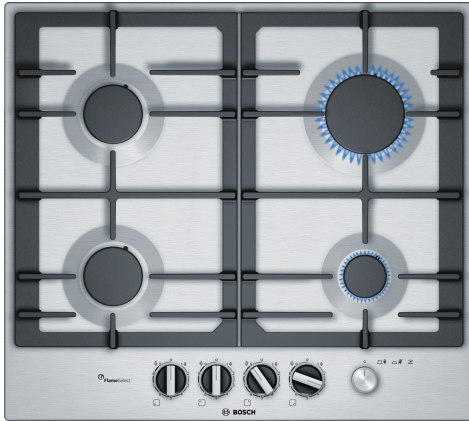

**Serie 6, Płyta gazowa, 60 cm, Stal szlachetna
PCP6A5M90**

Wyposażenie dodatkowe

HEZ298105	Simmer plate
HEZ298115	Ruszt pod mały garnek

Płyta gazowa ze stali szlachetnej z FlameSelect: prosto do perfekcyjnego rezultatu dzięki dziewięciu precyzyjnie zdefiniowanym poziomom mocy.

- **FlameSelect:** reguluj płomień precyzyjnie przy użyciu dziewięciu poziomów.
- **Główny wyłącznik:** wyłącza wszystkie palniki za dotknięciem jednego przycisku.
- **Pełnopowierzchniowy ruszt z żeliwa:** wysoka stabilność i solidna podpora dla naczyń.
- **Pokrętła mieczykowe:** ułatwiają ergonomiczną obsługę.
- **Kolor powierzchni:** eleganckie wzornictwo ze stali szlachetnej.

Dane techniczne

Typ urządzenia: Płyta gazowa z integralnym sterowaniem
Typ budowy: Do zabudowy
Rodzaj grzania: Gazowy
Liczba pól grzewczych: 4
Elementy obsługi: Pokrętła mieczykowe
Wymagana przestrzeń instalacyjna (WxSxG):	45 x 560-562 x 480-492 mm
Szerokość: 582 mm
Wymiary urządzenia: 53 x 582 x 520 mm
Wymiary zapakowanego urządzenia (WxSxG) (mm):	141 x 651 x 578 mm
Masa netto: 11.0 kg
Masa brutto (kg): 11.8 kg
Wskaźnik zalegania ciepła: Brak
Usytuowanie panelu sterowania: Przód płyty
Materiał powierzchni płyty grzewczej: Stal szlachetna
Kolor powierzchni: Stal szlachetna
Długość kabla przyłączeniowego: 100.0 cm
Kod EAN: 4242002801988
Moc przyłączeniowa gazu: 7500 W
Natężenie (A): 3 A
Napięcie (V): 220-240 V
Częstotliwość (Hz): 50; 60 Hz

Serie 6, Płyta gazowa, 60 cm, Stal szlachetna PCP6A5M90

Płyta gazowa ze stali szlachetnej z FlameSelect: prosto do perfekcyjnego rezultatu dzięki dziewięciom precyzyjnie zdefiniowanym poziomom mocy.

Design