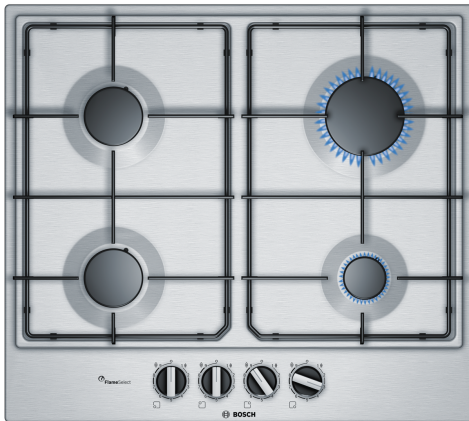

**Serie 6, Płyta gazowa, 60 cm, Stal szlachetna
PCP6A5B80**

Wyposażenie dodatkowe

HEZ298105	Simmer plate
HEZ298115	Ruszt pod mały garnek

Płyta gazowa ze stali szlachetnej z FlameSelect: prosto do perfekcyjnego rezultatu dzięki dziewięciu precyzyjnie zdefiniowanym poziomom mocy.

- **FlameSelect:** reguluj płomień precyzyjnie przy użyciu dziewięciu poziomów.
- **Pokrętła mieczykowe:** ułatwiają ergonomiczną obsługę.
- **Kolor powierzchni:** eleganckie wzornictwo ze stali szlachetnej.
- **FlameSelect - precyzyjna regulacja płomienia w dziewięciostopniowej skali.**

Dane techniczne

Typ urządzenia: Płyta gazowa ze zintegrowanym sterowaniem
 Typ budowy: Do zabudowy
 Rodzaj grzania: Gazowy
 Liczba pól grzewczych: 4
 Elementy obsługi: Pokrętła mieczykowe
 Wymagana przestrzeń instalacyjna (WxSxG): 45 x 560-562 x 480-492 mm
 Szerokość: 582 mm
 Wymiary urządzenia: 53 x 582 x 520 mm
 Wymiary zapakowanego urządzenia (WxSxG) (mm): . 141 x 651 x 578 mm
 Masa netto: 8.8 kg
 Masa brutto (kg): 9.6 kg
 Wskaźnik zalegania ciepła: Brak
 Usytuowanie panelu sterowania: Przód płyty
 Materiał powierzchni płyty grzewczej: Stal szlachetna
 Kolor powierzchni: Stal szlachetna
 Długość kabla przyłączeniowego: 100.0 cm
 Kod EAN: 4242002914268
 Moc przyłączeniowa gazu: 7500 W
 Natężenie (A): 3 A
 Napięcie (V): 220-240 V
 Częstotliwość (Hz): 60; 50 Hz

Serie 6, Płyta gazowa, 60 cm, Stal szlachetna PCP6A5B80

Płyta gazowa ze stali szlachetnej z FlameSelect: prosto do perfekcyjnego rezultatu dzięki dziewięciu precyzyjnie zdefiniowanym poziomom mocy.

Design