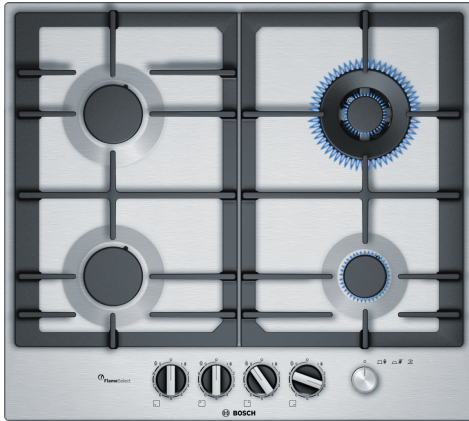

**Serie 6, Płyta gazowa, 60 cm, Stal szlachetna  
PCH6A5M90**

**Wyposażenie dodatkowe**

HEZ211310	Simmer cap
HEZ298105	Simmer plate
HEZ298108	Pierścień WOK
HEZ298115	Ruszt pod mały garnek

**Płyta gazowa ze stali szlachetnej z FlameSelect: prosto do perfekcyjnego rezultatu dzięki dziewięciu precyzyjnie zdefiniowanym poziomom mocy.**

- **FlameSelect:** reguluj płomień precyzyjnie przy użyciu dziewięciu poziomów.
- **Główny wyłącznik:** wyłącza wszystkie palniki za dotknięciem jednego przycisku.
- **Palnik Wok:** mocne gotowanie do 3,5 kW (w zależności od rodzaju gazu)
- **Pełnopowierzchniowy ruszt z żeliwa:** wysoka stabilność i solidna podpora dla naczyń.
- **Pokrętła miękcyjne:** ułatwiają ergonomiczną obsługę.

**Dane techniczne**

Typ urządzenia: ..... Płyta gazowa z integralnym sterowaniem  
 Typ budowy: ..... Do zabudowy  
 Rodzaj grzania: ..... Gazowy  
 Liczba pól grzewczych: ..... 4  
 Elementy obsługi: ..... Pokrętła miękcyjne  
 Wymagana przestrzeń instalacyjna (WxSxG): 45 x 560-562 x 480-492 mm  
 Szerokość: ..... 582 mm  
 Wymiary urządzenia: ..... 53 x 582 x 520 mm  
 Wymiary zapakowanego urządzenia (WxSxG) (mm): . 141 x 651 x 578 mm  
 Masa netto: ..... 11.4 kg  
 Masa brutto (kg): ..... 12.3 kg  
 Wskaźnik zalegania ciepła: ..... Brak  
 Usytuowanie panelu sterowania: ..... Przód płyty  
 Materiał powierzchni płyty grzewczej: ..... Stal szlachetna  
 Kolor powierzchni: ..... Stal szlachetna  
 Długość kabla przyłączeniowego: ..... 100.0 cm  
 Kod EAN: ..... 4242002802558  
 Moc przyłączeniowa gazu: ..... 10 W  
 Natężenie (A): ..... 3 A  
 Napięcie (V): ..... 220-240 V  
 Częstotliwość (Hz): ..... 50; 60 Hz

## Serie 6, Płyta gazowa, 60 cm, Stal szlachetna PCH6A5M90

**Płyta gazowa ze stali szlachetnej z FlameSelect: prosto do perfekcyjnego rezultatu dzięki dziewięciu precyzyjnie zdefiniowanym poziomom mocy.**