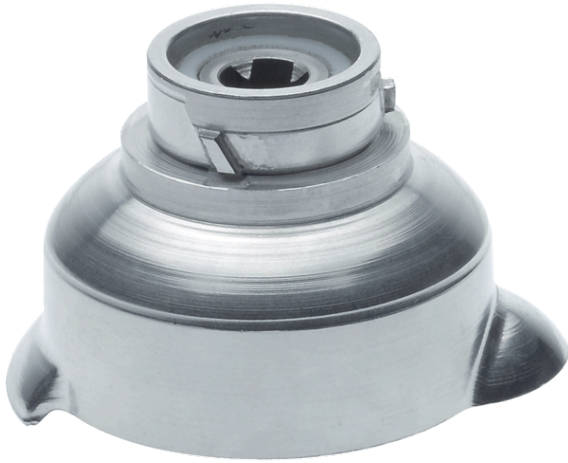

**Adapter
MUZ8AD1****Dane techniczne**

Wymiary urządzenia (mm) : 96 x 104 x 66

Wymiary zapakowanego urządzenia (WxSxG) (mm) :

110 x 120 x 120

Wymiary palety : 160.0 x 80.0 x 120.0

Standardowa ilość jednostek na palecie : 720

Masa netto (kg) : 0,234

Masa brutto (kg) : 0,3

Kod EAN : 4242002390635

4 242002 390635

Adapter MUZ8AD1

- Konieczny przy używaniu maszynki do mielenia mięsa MUZ 8FW1 oraz nasadek do makaronów MUZ 8NV1-3