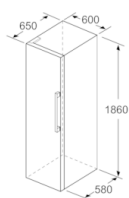

Serie | 4, Chłodziarka wolnostojąca, 186 x 60 cm, Inox look KSV36XL3P

wymiary w mm

	a	b	c	d	e	f
KSW36, GSD36	187					
KSV36, KSF36, GSN36, GSV36	186					
KSV33, GSN33, GSV33	176	60	65	58	60	119,5
KSV29, GSN29, GSV29	161					
GSV24	146					
GSN51	161					
GSN54	176	70	78	70	70	142
GSN58	191					

a Wysokość
b Szerokość
c Głębokość przy zamkniętych drzwiach bez uchwytu i bez elementu dystansowego
d Głębokość szafki bez elementu dystansowego
e Szerokość przy otwartych drzwiach bez uchwytu
f Głębokość przy otwartych drzwiach bez uchwytu i elementu dystansowego

wymiary w cm