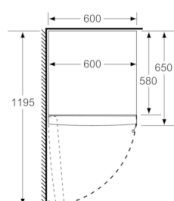

### **Wymiary**

- Wymiary urządzenia: W 186.0 cm x S 60.0 cm x G 65.0 cm

## Serie | 4, Chłodziarka wolnostojąca, 186 x 60 cm, Inox look KSV36XL3P

wymiary w mm

	a	b	c	d	e	f
KSW36, GSD36	187					
KSV36, KSF36, GSN36, GSV36	186					
KSV33, GSN33, GSV33	176	60	65	58	60	119,5
KSV29, GSN29, GSV29	161					
GSV24	146					
GSN51	161					
GSN54	176	70	78	70	70	142
GSN58	191					

wymiary w cm