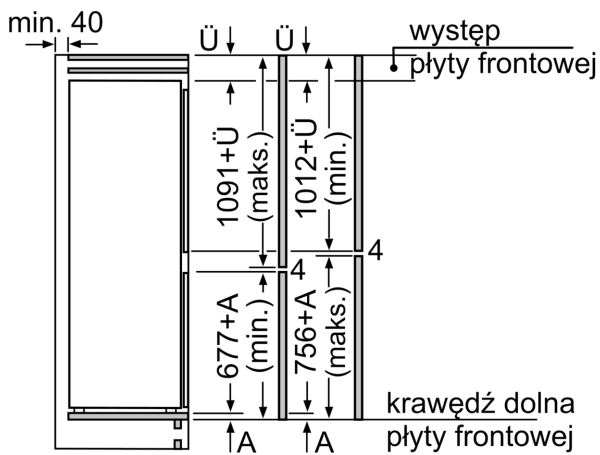

### **Wymiary**

- Wymiary urządzenia: W 177.2 cm x S 54.1 cm x G 54.8 cm
- Wymiary niszy do zabudowy W x S x G: 177.5 cm x 56.0 cm x 55.0 cm

### **Wyposażenie**

**Serie 2, Lodówka z dolnym zamrażalnikiem do zabudowy, 177.2 x 54.1 cm, Zawias ślizgowy KIV86NSE0**

wymiary w mm

Podane wymiary dotyczą drzwi, między którymi szerokość szczeliny wynosi 4 mm.  
wymiary w mm