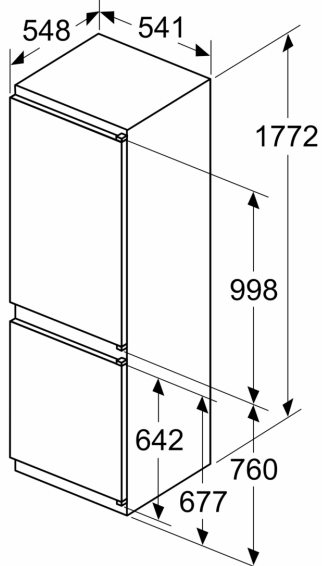

### **Wymiary**

- Wymiary urządzenia: W 177.2 cm x S 54.1 cm x G 54.8 cm
- Wymiary niszy do zabudowy W x S x G: 177.5 cm x 56.0 cm x 55.0 cm

### **Wyposażenie**

**Serie 2, Lodówka z dolnym zamrażalnikiem do zabudowy, 177.2 x 54.1 cm, Zawias ślizgowy KIV86NSE0**

wymiary w mm

Podane wymiary dotyczą drzwi, między którymi szerokość szczeliny wynosi 4 mm.  
wymiary w mm