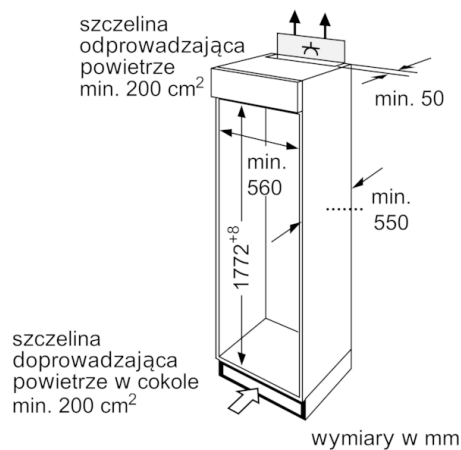

- **Oświetlenie LED:** idealne oświetlenie to perfekcyjna widoczność produktów w Twojej lodówce

Dane techniczne

Nowa klasa efektywności energetycznej:	G
Średni roczny pobór energii w kilowatogodzinach (kWh/rok):	318
Suma objętości komór mrozących:	70
Suma objętości komór schładzania:	199
Poziom emitowanego hałasu:	40
Klasa emitowanego hałasu:	C
Typ budowy:	Do zabudowy
Warianty ramek dekoracyjnych:	
Brak możliwości instalacji ramek dekoracyjnych	
Szerokość (mm):	541
Głębokość (mm):	545
Wymagana przestrzeń instalacyjna (WxSxG):	
1775.0 x 562.0 x	550
Masa netto (kg):	60,318
Moc przyłączeniowa (W):	90
Natężenie (A):	10
Zawiasy:	Prawostronnie z możliwością zamiany stron
Napięcie (V):	220-240
Częstotliwość (Hz):	50
Świadectwa homologacji:	VDE
Długość kabla przyłączeniowego (cm):	230
Czas przechowywania w przypadku awarii:	7
Ilość agregatów:	1
Ilość niezależnych układów chłodzenia:	1
Wewnętrzny wentylator:	Nie
Zamienna strona zawiasów:	Tak
Ilość półek z regulacją wysokości w chłodziarce:	4
Stelaż na butelki:	Nie
System mrożenia bezszronowego:	Nie
Sposób zabudowy:	W pełni zintegrowane
Rodzaj zawiasów:	Zawias płaski

Parametry techniczne

- z możliwością zmiany strony, Drzwi zamocowane prawostronnie
- Moc przyłączeniowa: 90 W
- 220 - 240 V

Wymiary

- Wymiary niszy do zabudowy W x S x G: 177.5 cm x 56.2 cm x 55.0 cm
- Wymiary urządzenia: W 177.2 cm x S 54.1 cm x G 54.5 cm

**Serie | 2, Chłodziarko-zamrażarki do zabudowy z dolną zamrażarką, 177.2 x 54.1 cm
KIV34V50**

wymiary w mm

wymiary w mm

Podane wymiary dotyczą drzwi, między którymi szerokość szczeliny wynosi 4 mm. W przypadku innej szerokości szczeliny (maks. 14 mm) należy dopasować wymiary drzwi.

wymiary w mm

Wymiary w mm
Zalecenie wymiarów szczelin pod zawias płaski.

F	R	X
16-19	0-3	2,5
20	0-1	3
	2-3	2,5
21	0-1	3
	2-3	2,5
22	0	4
	1	3,5
	2-3	3

Należy zachować zalecane w tabeli wymiary szczelin, aby zapewnić bezkolizyjne otwieranie drzwi urządzenia oraz aby uniknąć uszkodzeń mebli kuchennych.