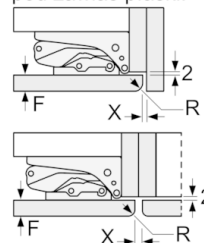

Parametry techniczne

- z możliwością zmiany strony, Drzwi zamocowane prawostronnie
- Moc przyłączeniowa: 90 W
- 220 - 240 V

Wymiary

- Wymiary niszy do zabudowy W x S x G: 177.5 cm x 56.2 cm x 55.0 cm
- Wymiary urządzenia: W 177.2 cm x S 54.1 cm x G 54.5 cm

**Serie | 2, Chłodziarko-zamrażarki do zabudowy z dolną zamrażarką, 177.2 x 54.1 cm
KIV34V50**

wymiary w mm

wymiary w mm

Podane wymiary dotyczą drzwi, między którymi szerokość szczeliny wynosi 4 mm. W przypadku innej szerokości szczeliny (maks. 14 mm) należy dopasować wymiary drzwi.

wymiary w mm

Wymiary w mm
Zalecenie wymiarów szczelin pod zawias płaski.

F	R	X
16-19	0-3	2,5
20	0-1	3
	2-3	2,5
21	0-1	3
	2-3	2,5
22	0	4
	1	3,5
	2-3	3

Należy zachować zalecane w tabeli wymiary szczelin, aby zapewnić bezkolizyjne otwieranie drzwi urządzenia oraz aby uniknąć uszkodzeń mebli kuchennych.