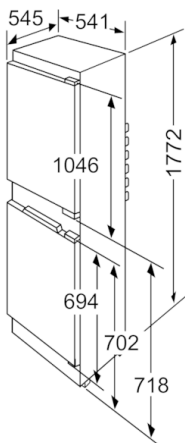

Zamrażarka

- Zamrażarka *(***)
Pojemność: 66 l
- Zdolność zamrażania: 3 kg w ciągu 24h
- Zdolność przech. w przypadku awarii: 16h
- Ilość przezroczystych szuflad na mrożonki: 3
- Kalendarz zamrażania żywności

Parametry techniczne

- z możliwością zmiany strony, Drzwi zamocowane prawostronnie
- Moc przyłączeniowa: 90 W
- 220 - 240 V

Wymiary

- Wymiary niszy do zabudowy W x S x G: 177.5 cm x 56.2 cm x 55.0 cm
- Wymiary urządzenia: W 177.2 cm x S 54.1 cm x G 54.5 cm

**Serie | 2, Chłodziarko-zamrażarki do zabudowy z dolną zamrażarką, 177.2 x 54.1 cm
KIV34V50**

wymiary w mm

wymiary w mm

Podane wymiary dotyczą drzwi, między którymi szerokość szczeliny wynosi 4 mm. W przypadku innej szerokości szczeliny (maks. 14 mm) należy dopasować wymiary drzwi.

wymiary w mm

Wymiary w mm
Zalecenie wymiarów szczelin pod zawias płaski.

F	R	X
16-19	0-3	2,5
20	0-1	3
	2-3	2,5
21	0-1	3
	2-3	2,5
22	0	4
	1	3,5
	2-3	3

Należy zachować zalecane w tabeli wymiary szczelin, aby zapewnić bezkolizyjne otwieranie drzwi urządzenia oraz aby uniknąć uszkodzeń mebli kuchennych.