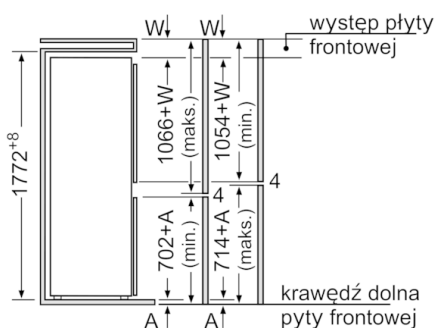

Parametry techniczne

- z możliwością zmiany strony, Drzwi zamocowane prawostronnie
- Moc przyłączeniowa: 90 W
- 220 - 240 V

Wymiary

- Wymiary niszy do zabudowy W x S x G: 177.5 cm x 56.2 cm x 55.0 cm
- Wymiary urządzenia: W 177.2 cm x S 54.1 cm x G 54.5 cm

**Serie | 2, Chłodziarko-zamrażarki do zabudowy z dolną zamrażarką, 177.2 x 54.1 cm
KIV34V50**

wymiary w mm

wymiary w mm

Podane wymiary dotyczą drzwi, między którymi szerokość szczeliny wynosi 4 mm. W przypadku innej szerokości szczeliny (maks. 14 mm) należy dopasować wymiary drzwi.

wymiary w mm

Wymiary w mm
Zalecenie wymiarów szczelin pod zawias płaski.

F	R	X
16-19	0-3	2,5
20	0-1	3
	2-3	2,5
21	0-1	3
	2-3	2,5
22	0	4
	1	3,5
	2-3	3

Należy zachować zalecane w tabeli wymiary szczelin, aby zapewnić bezkolizyjne otwieranie drzwi urządzenia oraz aby uniknąć uszkodzeń mebli kuchennych.