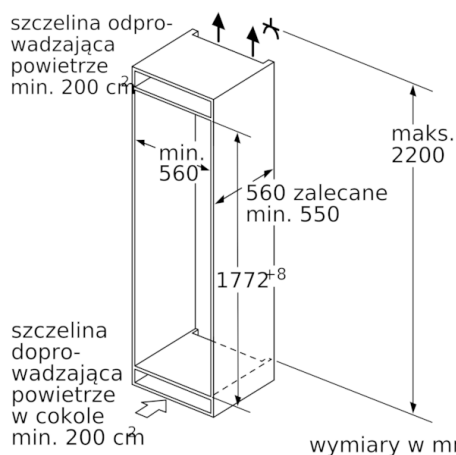

Wymiary

- Wymiary urządzenia: W 177.2 cm x S 55.8 cm x G 54.5 cm
- Wymiary niszy do zabudowy W x S x G: 177.5 cm x 56.0 cm x 55.0 cm

Parametry techniczne

- z możliwością zmiany strony, Drzwi zamocowane prawostronnie
- Moc przyłączeniowa: 120 W
- 220 - 240 V
- Uchwyty do przenoszenia

Wyposażenie

- 2 x wkład akumulacyjny zimna, 2 x pojemnik na jajka, 1 x pojemnik na kostki lodu
- Blokada na butelki
- ¹W oparciu o standardowy, 24-godzinny test. Faktyczne zużycie energii zależy od sposobu użytkowania urządzenia i jego umiejscowienia.

**Serie | 6, Chłodziarko-zamrażarki do zabudowy z dolną zamrażarką, 177.2 x 55.8 cm
KIS86HD40**

wymiary w mm

wymiary w mm

Podane wymiary dotyczą drzwi, między którymi szerokość szczeliny wynosi 4 mm.
wymiary w mm

Wymiary w mm
Zalecenie wymiarów szczelin pod zawias płaski.

	F	R	X
16-19	0-3	2,5	
	20	0-1	3
21	2-3	2,5	
	21	0-1	3
22	2-3	2,5	
	22	0	4
		1	3,5
	2-3	3	

Należy zachować zalecane w tabeli wymiary szczelin, aby zapewnić bezkolizyjne otwieranie drzwi urządzenia oraz aby uniknąć uszkodzeń mebli kuchennych.