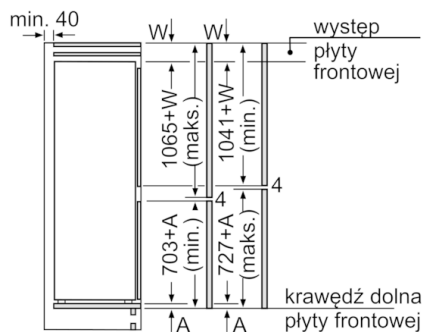

Wymiary

- Wymiary urządzenia: W 177.2 cm x S 55.8 cm x G 54.5 cm
- Wymiary niszy do zabudowy W x S x G: 177.5 cm x 56.0 cm x 55.0 cm

Parametry techniczne

- z możliwością zmiany strony, Drzwi zamocowane prawostronnie
- Moc przyłączeniowa: 120 W
- 220 - 240 V
- Uchwyty do przenoszenia

**Serie | 6, Chłodziarko-zamrażarki do zabudowy z dolną zamrażarką, 177.2 x 55.8 cm
KIS86HD40**

wymiary w mm

wymiary w mm

Podane wymiary dotyczą drzwi, między którymi szerokość szczeliny wynosi 4 mm.
wymiary w mm

Wymiary w mm
Zalecenie wymiarów szczelin pod zawias płaski.

	F	R	X
16-19	0-3	2,5	
	20	0-1	3
21	2-3	2,5	
	21	0-1	3
22	2-3	2,5	
	22	0	4
		1	3,5
	2-3	3	

Należy zachować zalecane w tabeli wymiary szczelin, aby zapewnić bezkolizyjne otwieranie drzwi urządzenia oraz aby uniknąć uszkodzeń mebli kuchennych.