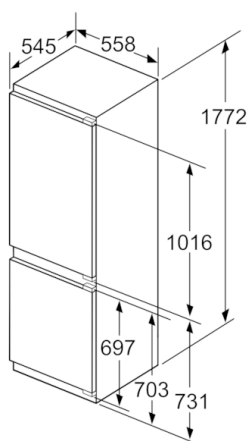

Chłodziarka

- Pojemność chłodziarki: 186 l
- Półki: 5 z bezpiecznego szkła (4 o regulowanej wysokości), w tym 1 x VarioShelf, 1 x EasyAccess Shelf - wysuwana szklana półka
- Ilość półek na drzwiach: 5, w tym 1 zamykana półka na masło/sery
- z filtrem węglowym

Wymiary

- Wymiary urządzenia: W 177.2 cm x S 55.8 cm x G 54.5 cm
- Wymiary niszy do zabudowy W x S x G: 177.5 cm x 56.0 cm x 55.0 cm

Parametry techniczne

- z możliwością zmiany strony, Drzwi zamocowane prawostronnie
- Moc przyłączeniowa: 120 W
- 220 - 240 V
- Uchwyty do przenoszenia

**Serie | 6, Chłodziarko-zamrażarki do zabudowy z dolną zamrażarką, 177.2 x 55.8 cm
KIS86HD40**

wymiary w mm

wymiary w mm

Podane wymiary dotyczą drzwi, między którymi szerokość szczeliny wynosi 4 mm.
wymiary w mm

Wymiary w mm
Zalecenie wymiarów szczelin pod zawias płaski.

	F	R	X
16-19	0-3	2,5	
	20	0-1	3
21	2-3	2,5	
	21	0-1	3
22	2-3	2,5	
	22	0	4
		1	3,5
	2-3	3	

Należy zachować zalecane w tabeli wymiary szczelin, aby zapewnić bezkolizyjne otwieranie drzwi urządzenia oraz aby uniknąć uszkodzeń mebli kuchennych.