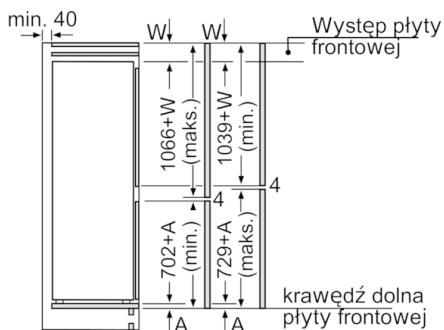

Wymiary

- Wymiary urządzenia: W 177.2 cm x S 55.8 cm x G 54.5 cm
- Wymiary niszy do zabudowy W x S x G: 177.5 cm x 56.0 cm x 55.0 cm

Parametry techniczne

- z możliwością zmiany strony, Drzwi zamocowane prawostronnie
- Moc przyłączeniowa: 90 W
- 220 - 240 V
- Uchwyty do przenoszenia

Ogólne informacje

**Serie | 6, Chłodziarko-zamrażarki do
zabudowy z dolną zamrażarką, 177.2 x 55.8
cm
KIN86KF31**

Podane wymiary drzwi meblowych odnoszą się do szczeliny o szerokości 4 mm.
wymiary w mm

Wymiary w mm
Zalecenie wymiarów szczelin pod zawias płaski.