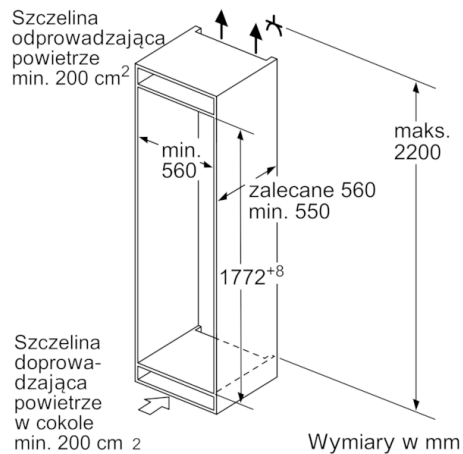

Chłodziarka

- Pojemność chłodziarki: 188 l
- Półki: 5 z bezpiecznego szkła (4 o regulowanej wysokości), w tym 1 x VarioShelf
- Ilość półek na drzwiach: 5, w tym 1 zamykana półka na masło/sery

System świeżości

Wymiary

- Wymiary urządzenia: W 177.2 cm x S 55.8 cm x G 54.5 cm
- Wymiary niszy do zabudowy W x S x G: 177.5 cm x 56.0 cm x 55.0 cm

Parametry techniczne

- z możliwością zmiany strony, Drzwi zamocowane prawostronnie
- Moc przyłączeniowa: 90 W
- 220 - 240 V
- Uchwyty do przenoszenia

Wyposażenie

- 2 x pojemnik na jajka, 1 x pojemnik na kostki lodu, 2 x wkład akumulacyjny zimna
- Blokada na butelki

- ¹W oparciu o standardowy, 24-godzinny test. Faktyczne zużycie energii zależy od sposobu użytkowania urządzenia i jego umiejscowienia.

Ogólne informacje

**Serie | 6, Chłodziarko-zamrażarki do
zabudowy z dolną zamrażarką, 177.2 x 55.8
cm
KIN86KF31**

Podane wymiary drzwi meblowych odnoszą się do szczeliny o szerokości 4 mm.
wymiary w mm

Wymiary w mm
Zalecenie wymiarów szczelin pod zawias płaski.