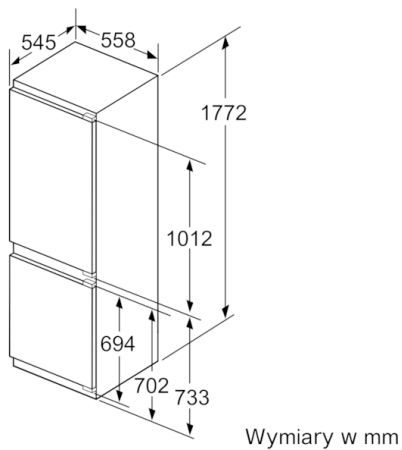

Wymiary

- Wymiary urządzenia: W 177.2 cm x S 55.8 cm x G 54.5 cm
- Wymiary niszy do zabudowy W x S x G: 177.5 cm x 56.0 cm x 55.0 cm

Parametry techniczne

- z możliwością zmiany strony, Drzwi zamocowane prawostronnie
- Moc przyłączeniowa: 90 W
- 220 - 240 V
- Uchwyty do przenoszenia

Ogólne informacje

**Serie | 6, Chłodziarko-zamrażarki do
zabudowy z dolną zamrażarką, 177.2 x 55.8
cm
KIN86KF31**

Podane wymiary drzwi meblowych odnoszą się do szczeliny o szerokości 4 mm.
wymiary w mm

Wymiary w mm
Zalecenie wymiarów szczelin pod zawias płaski.