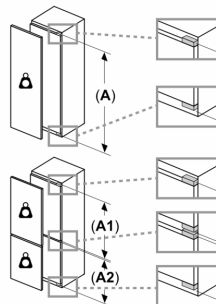

Serie 6, Chłodziarko-zamrażarka do zabudowy z dolną zamrażarką, 177.2 x 55.8 cm, Zawias płaski KIN86AFF0

A	B	C	D
1500-1750	22	22	B+5 / C+5
720-1400	19	19	
A1	15	19	
A2	15	19