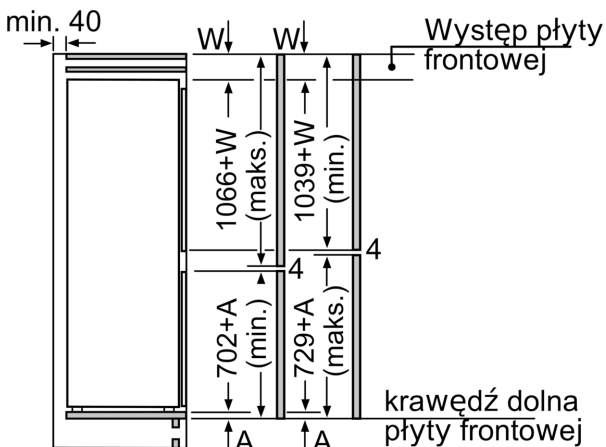

Wymiary

- Wymiary urządzenia: W 177.2 cm x S 55.8 cm x G 54.5 cm
- Wymiary niszy do zabudowy W x S x G: 177.5 cm x 56.0 cm x 55.0 cm

Parametry techniczne

- z możliwością zmiany strony, Drzwi zamocowane prawostronnie
- Moc przyłączeniowa: 90 W
- 220 - 240 V

Serie 6, Chłodziarko-zamrażarka do zabudowy z dolną zamrażarką, 177.2 x 55.8 cm, Zawias płaski KIN86AFF0

A	B	C	D
1500-1750	22	22	B+5 / C+5
720-1400	19	19	
A1	15	19	
A2	15	19	

Wymiary w mm

Wymiary w mm

Wymiary w mm
 Zalecenie wymiarów szczelin pod zawias płaski.

F	R	X
16-19	0-3	2,5
20	0-1	3
	2-3	2,5
21	0-1	3
	2-3	2,5
22	0	4
	1	3,5
	2-3	3

Podane wymiary drzwi meblowych odnoszą się do szczeliny o szerokości 4 mm.

wymiary w mm

Należy zachować zalecane w tabeli wymiary szczelin, aby zapewnić bezkolizyjne otwieranie drzwi urządzenia oraz aby uniknąć uszkodzeń mebli kuchennych.