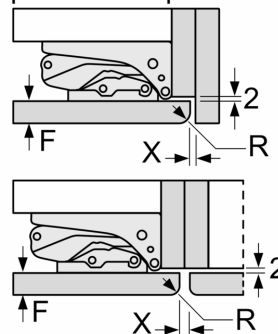

Wymiary

- Wymiary urządzenia: W 177.2 cm x S 55.8 cm x G 54.5 cm
- Wymiary niszy do zabudowy W x S x G: 177.5 cm x 56.0 cm x 55.0 cm

Parametry techniczne

- z możliwością zmiany strony, Drzwi zamocowane prawostronnie
- Moc przyłączeniowa: 90 W
- 220 - 240 V

Serie 6, Chłodziarko-zamrażarka do zabudowy z dolną zamrażarką, 177.2 x 55.8 cm, Zawias płaski KIN86AFF0

A	B	C	D
1500-1750	22	22	B+5 / C+5
720-1400	19	19	
A1	15	19	
A2	15	19	

Wymiary w mm

Wymiary w mm

Wymiary w mm
 Zalecenie wymiarów szczelin pod zawias płaski.

F	R	X
16-19	0-3	2,5
20	0-1	3
	2-3	2,5
21	0-1	3
	2-3	2,5
22	0	4
	1	3,5
	2-3	3

Podane wymiary drzwi meblowych odnoszą się do szczeliny o szerokości 4 mm.

wymiary w mm

Należy zachować zalecane w tabeli wymiary szczelin, aby zapewnić bezkolizyjne otwieranie drzwi urządzenia oraz aby uniknąć uszkodzeń mebli kuchennych.