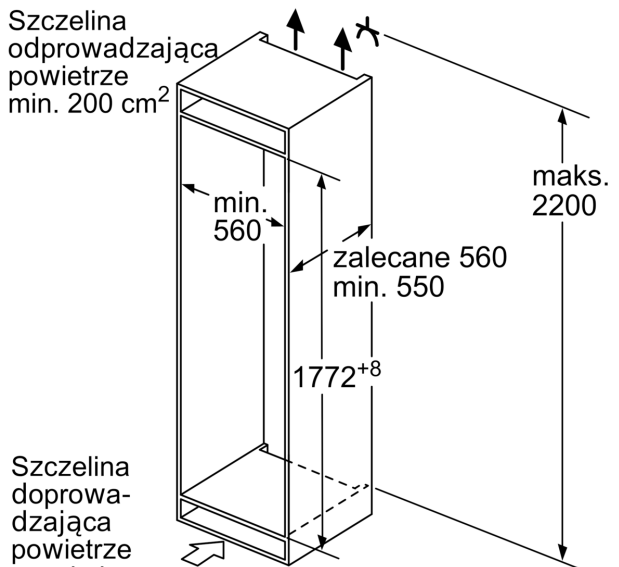

Wymiary

- Wymiary urządzenia: W 177.2 cm x S 55.8 cm x G 54.5 cm
- Wymiary niszy do zabudowy W x S x G: 177.5 cm x 56.0 cm x 55.0 cm

Parametry techniczne

- z możliwością zmiany strony, Drzwi zamocowane prawostronnie
- Moc przyłączeniowa: 90 W
- 220 - 240 V

Wyposażenie

- pojemnik na jajka, pojemnik na kostki lodu
- 3 pojemniki na jajka
- ¹W oparciu o standardowy, 24-godzinny test. Faktyczne zużycie energii zależy od sposobu użytkowania urządzenia i jego umiejscowienia.

Serie 6, Chłodziarko-zamrażarka do zabudowy z dolną zamrażarką, 177.2 x 55.8 cm, Zawias płaski KIN86AFF0

A	B	C	D
1500-1750	22	22	B+5 / C+5
720-1400	19	19	
A1	15	19	
A2	15	19	

Wymiary w mm

Wymiary w mm

Wymiary w mm
 Zalecenie wymiarów szczelin pod zawias płaski.

F	R	X
16-19	0-3	2,5
20	0-1	3
	2-3	2,5
21	0-1	3
	2-3	2,5
22	0	4
	1	3,5
	2-3	3

Podane wymiary drzwi meblowych odnoszą się do szczeliny o szerokości 4 mm.

wymiary w mm

Należy zachować zalecane w tabeli wymiary szczelin, aby zapewnić bezkolizyjne otwieranie drzwi urządzenia oraz aby uniknąć uszkodzeń mebli kuchennych.