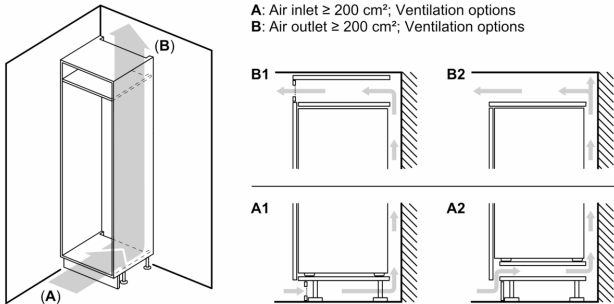

Serie 6, Chłodziarko-zamrażarka do zabudowy z dolną zamrażarką, 177.2 x 55.8 cm, Zawias płaski KIN86AFF0

A	B	C	D
1500-1750	22	22	B+5 / C+5
720-1400	19	19	
A1	15	19	
A2	15	19