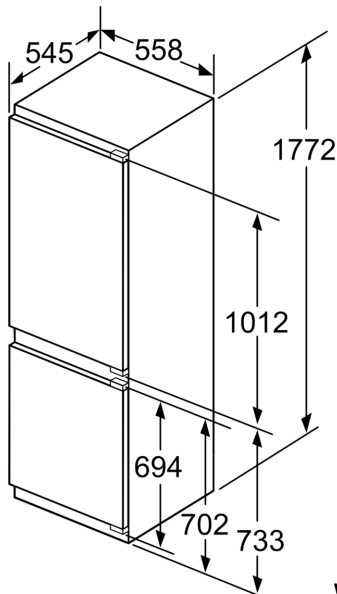

Chłodziarka

- Pojemność netto chłodziarki : 187 l
- Półki: 5 z bezpiecznego szkła (4 o regulowanej wysokości), w tym 1 x VarioShelf, 1 x EasyAccess Shelf - wysuwana szklana półka, standard
- Ilość półek na drzwiach: 5, w tym 1 zamykana półka na masło/sery
- Ilość półek z bezpiecznego szkła: 5, w tym 4 o regulowanej wysokości; 1 x VarioShelf, 1 x EasyAccess Shelf - wysuwana szklana półka
- VarioShelf - dzielona i składana półka

Wymiary

- Wymiary urządzenia: W 177.2 cm x S 55.8 cm x G 54.5 cm
- Wymiary niszy do zabudowy W x S x G: 177.5 cm x 56.0 cm x 55.0 cm

Parametry techniczne

- z możliwością zmiany strony, Drzwi zamocowane prawostronnie
- Moc przyłączeniowa: 90 W
- 220 - 240 V

Serie 6, Chłodziarko-zamrażarka do zabudowy z dolną zamrażarką, 177.2 x 55.8 cm, Zawias płaski KIN86AFF0

A	B	C	D
1500-1750	22	22	B+5 / C+5
720-1400	19	19	
A1	15	19	
A2	15	19	

Wymiary w mm

Wymiary w mm

Wymiary w mm
 Zalecenie wymiarów szczelin pod zawias płaski.

F	R	X
16-19	0-3	2,5
20	0-1	3
	2-3	2,5
21	0-1	3
	2-3	2,5
22	0	4
	1	3,5
	2-3	3

Podane wymiary drzwi meblowych odnoszą się do szczeliny o szerokości 4 mm.

wymiary w mm

Należy zachować zalecane w tabeli wymiary szczelin, aby zapewnić bezkolizyjne otwieranie drzwi urządzenia oraz aby uniknąć uszkodzeń mebli kuchennych.