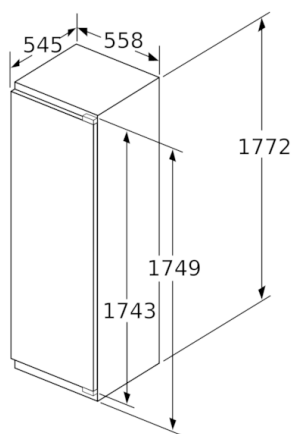

Serie | 6, Chłodziarka do zabudowy, 177.5 x 56 cm
KIL82AF30

wymiary w mm