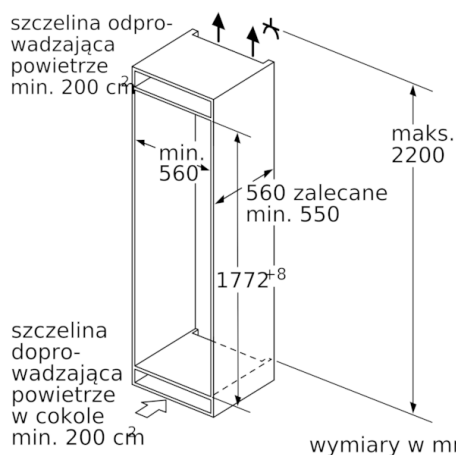

### Zamrażarka

- Zamrażarka <sup>(\*\*\*)</sup>
- Pojemność: 34 l
- Supermrożenie
- Możliwość przechowania pudełka z pizzą
- Zdolność zamrażania: 3 kg w ciągu 24h
- Zdolność przech. w przypadku awarii: 22h

### Parametry techniczne

- z możliwością zmiany strony, Drzwi zamocowane prawostronnie
- rodzaj zawiasów: zawias płaski
- Wymiary urządzenia: W 177.2 cm x S 55.8 cm x G 54.5 cm
- Wymiary niszy do zabudowy W x S x G: 177.5 cm x 56.0 cm x 55.0 cm
- Moc przyłączeniowa: 90 W

### Wyposażenie

- pojemnik na jajka, pojemnik na kostki lodu
- <sup>1</sup>W oparciu o standardowy, 24-godzinny test. Faktyczne zużycie energii zależy od sposobu użytkowania urządzenia i jego umiejscowienia.
- <sup>2</sup>W celu osiągnięcia podanych wartości zużycia energii, należy zachować minimalny odstęp 3,5 cm między tyłem chłodziarki a ścianą, co należy uwzględnić przy planowaniu wymiarów niszy. Bez zachowania minimalnego odstępu funkcjonalność urządzenia nie zmieni się, zwiększy się nieznacznie zużycie energii

**Serie | 6, Chłodziarka do zabudowy, 177.5 x 56 cm**  
**KIL82AF30**

wymiary w mm

wymiary w mm

wymiary w mm

Maksymalny dopuszczalny ciężar frontów meblowych

Zamontowane drzwi mebli, o ciężarze przekraczającym ciężar dozwolony, mogą prowadzić o uszkodzeń i do zakłóceń w funkcjonowaniu w obszarze zawiasów.