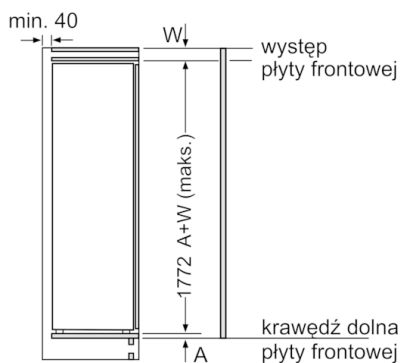

### Parametry techniczne

- z możliwością zmiany strony, Drzwi zamocowane prawostronnie
- rodzaj zawiasów: zawias płaski
- Wymiary urządzenia: W 177.2 cm x S 55.8 cm x G 54.5 cm
- Wymiary niszy do zabudowy W x S x G: 177.5 cm x 56.0 cm x 55.0 cm
- Moc przyłączeniowa: 90 W

### Wyposażenie

- pojemnik na jajka, pojemnik na kostki lodu
- <sup>1</sup>W oparciu o standardowy, 24-godzinny test. Faktyczne zużycie energii zależy od sposobu użytkowania urządzenia i jego umiejscowienia.
- <sup>2</sup>W celu osiągnięcia podanych wartości zużycia energii, należy zachować minimalny odstęp 3,5 cm między tyłem chłodziarki a ścianą, co należy uwzględnić przy planowaniu wymiarów niszy. Bez zachowania minimalnego odstępu funkcjonalność urządzenia nie zmieni się, zwiększy się nieznacznie zużycie energii

**Serie | 6, Chłodziarka do zabudowy, 177.5 x 56 cm**  
**KIL82AF30**

wymiary w mm

wymiary w mm

wymiary w mm

Maksymalny dopuszczalny ciężar frontów meblowych

Zamontowane drzwi mebli, o ciężarze przekraczającym ciężar dozwolony, mogą prowadzić o uszkodzeń i do zakłóceń w funkcjonowaniu w obszarze zawiasów.

Zawiasy w mm:	Zawias bez wytłumienia, Ciężar drzwi w kg:	Zawias bez wytłumienia, Ciężar drzwi w kg:
1500-1750	22	22

Wymiary w mm  
Zalecenie wymiarów szczelin pod zawias płaski.

F	R	X
16-19	0-3	2,5
20	0-1	3
	2-3	2,5
21	0-1	3
	2-3	2,5
22	0	4
	1	3,5
	2-3	3