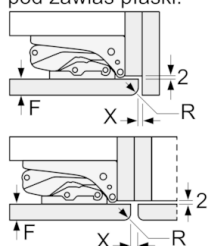

### Parametry techniczne

- z możliwością zmiany strony, Drzwi zamocowane prawostronnie
- rodzaj zawiasów: zawias płaski
- Wymiary urządzenia: W 177.2 cm x S 55.8 cm x G 54.5 cm
- Wymiary niszy do zabudowy W x S x G: 177.5 cm x 56.0 cm x 55.0 cm
- Moc przyłączeniowa: 90 W

**Serie | 6, Chłodziarka do zabudowy, 177.5 x 56 cm**  
**KIL82AF30**

wymiary w mm

wymiary w mm

wymiary w mm

Maksymalny dopuszczalny ciężar frontów meblowych

Zamontowane drzwi mebli, o ciężarze przekraczającym ciężar dozwolony, mogą prowadzić o uszkodzeń i do zakłóceń w funkcjonowaniu w obszarze zawiasów.

Zawiasy w mm:	Zawias bez wytłumienia, Ciężar drzwi w kg:	Zawias bez wytłumienia, Ciężar drzwi w kg:
1500-1750	22	22

Wymiary w mm  
Zalecenie wymiarów szczelin pod zawias płaski.

F	R	X
16-19	0-3	2,5
20	0-1	3
	2-3	2,5
21	0-1	3
	2-3	2,5
22	0	4
	1	3,5
	2-3	3