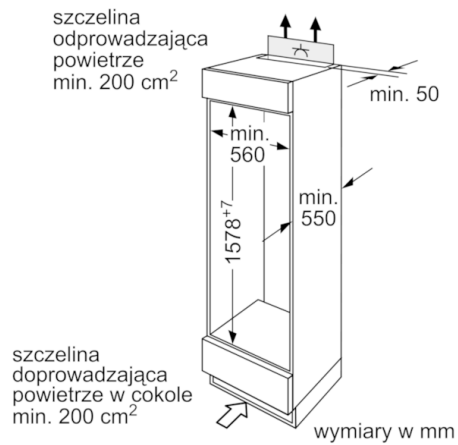

Dane techniczne

Typ budowy :	Do zabudowy
Warianty ramek dekoracyjnych :	
Brak możliwości instalacji ramek dekoracyjnych	
Szerokość (mm) :	541
Głębokość (mm) :	545
Wymagana przestrzeń instalacyjna (WxSxG) :	1580 x 560 x 550
Masa netto (kg) :	53,521
Moc przyłączeniowa (W) :	90
Natężenie (A) :	10
Zawiasy :	Prawostronnie z możliwością zamiany stron
Napięcie (V) :	220-240
Częstotliwość (Hz) :	50
Świadectwa homologacji :	CE, VDE
Długość kabla przyłączeniowego (cm) :	230
Czas przechowywania w przypadku awarii :	17
Ilość agregatów :	1
Ilość niezależnych układów chłodzenia :	1
Wewnętrzny wentylator :	Nie
Zamienna strona zawiasów :	Tak
Ilość półek z regulacją wysokości w chłodziarce :	5
Stelaż na butelki :	Nie
Kod EAN :	4242002660561
Marka :	Bosch
Nazwa serii :	KID28V20FF
Roczne zużycie energii (kWh/rok) DYREKTYWA (2010/30/WE) :	256,00
Pojemność netto chłodziarki (l) - wg nowej etykiety (2010/30/EC) :	213
Zamrażarka - pojemność netto (l) - wg nowej etykiety (2010/30/EC) :	41
System mrożenia bezszronowego :	Nie
Zdolność zamrażania (kg/24h) - wg nowej etykiety (2010/30/EC) :	2
Klasa klimatyczna :	ST
Poziom hałasu (db(A) re 1 pW) :	39
Sposób zabudowy :	W pełni zintegrowane

Zamrażarka

- Zamrażarka *(***)
Pojemność: 41 l
- 1 półka ażurowa o zmiennej wysokości
- Zdolność zamrażania: 2 kg w ciągu 24h
- Zdolność przech. w przypadku awarii: 17h

Parametry techniczne

- z możliwością zmiany strony, Drzwi zamocowane prawostronnie
- Wymiary urządzenia: W 157.8 cm x S 54.1 cm x G 54.5 cm
- Wymiary niszy do zabudowy W x S x G: 158.0 cm x 56.0 cm x 55.0 cm

Wyposażenie

- pojemnik na jajka

Serie | 4, Chłodziarko-zamrażarki do zabudowy z górną zamrażarką, 157.8 x 54.1 cm
KID28V20FF

Podane wymiary dotyczą drzwi, między którymi szerokość szczeliny wynosi 4 mm. W przypadku innej szerokości szczeliny (maks. 14 mm) należy dopasować wymiary drzwi.