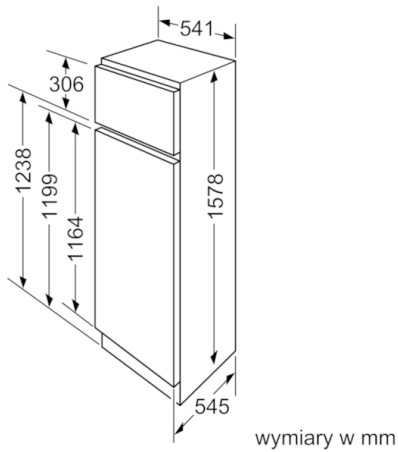

Zamrażarka

- Zamrażarka *(***)
Pojemność: 41 l
- 1 półka ażurowa o zmiennej wysokości
- Zdolność zamrażania: 2 kg w ciągu 24h
- Zdolność przech. w przypadku awarii: 17h

Parametry techniczne

- z możliwością zmiany strony, Drzwi zamocowane prawostronnie
- Wymiary urządzenia: W 157.8 cm x S 54.1 cm x G 54.5 cm
- Wymiary niszy do zabudowy W x S x G: 158.0 cm x 56.0 cm x 55.0 cm

Wyposażenie

- pojemnik na jajka

Serie | 4, Chłodziarko-zamrażarki do zabudowy z górną zamrażarką, 157.8 x 54.1 cm
KID28V20FF

Podane wymiary dotyczą drzwi, między którymi szerokość szczeliny wynosi 4 mm. W przypadku innej szerokości szczeliny (maks. 14 mm) należy dopasować wymiary drzwi.