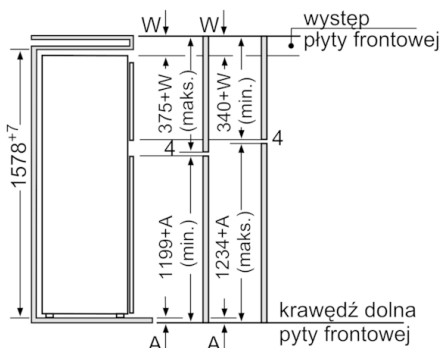

Zamrażarka

- Zamrażarka *(***)
Pojemność: 41 l
- 1 półka ażurowa o zmiennej wysokości
- Zdolność zamrażania: 2 kg w ciągu 24h
- Zdolność przech. w przypadku awarii: 17h

Parametry techniczne

- z możliwością zmiany strony, Drzwi zamocowane prawostronnie
- Wymiary urządzenia: W 157.8 cm x S 54.1 cm x G 54.5 cm
- Wymiary niszy do zabudowy W x S x G: 158.0 cm x 56.0 cm x 55.0 cm

Wyposażenie

- pojemnik na jajka

Serie | 4, Chłodziarko-zamrażarki do zabudowy z górną zamrażarką, 157.8 x 54.1 cm
KID28V20FF

Podane wymiary dotyczą drzwi, między którymi szerokość szczeliny wynosi 4 mm. W przypadku innej szerokości szczeliny (maks. 14 mm) należy dopasować wymiary drzwi.