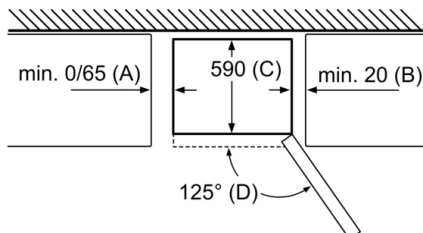

Nazwa urządzenia	A	B	C	D
KGN33, 36, 39, 46, 49	0/65	20	590	125
KGF39, 49	0/65	20	590	125

Wymiar A:

W modelach z uchwytem pionowym, w celu zapewnienia łatwego otwierania, wymagany odstęp minimalny wynosi 65 mm.

wymiary w mm