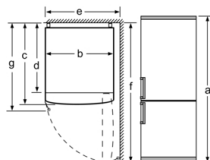

Wymiary w mm