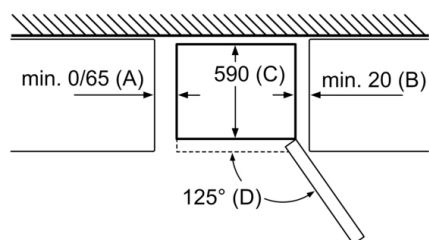

Wysokość: 1860 mm

Szerokość (mm): 600 mm

Głębokość (mm): 660 mm

Masa netto (kg): 71,3 kg

Moc przyłączeniowa (W): 100 W

Natężenie (A): 10 A

Zawiasy: Prawostronnie z możliwością zamiany stron

Napięcie (V): 220-240 V

Wymiary

- Wymiary urządzenia: W 186.0 cm x S 60.0 cm x G 66.0 cm

Parametry techniczne

- Drzwi zamocowane prawostronnie, z możliwością zmiany strony
- Z przodu nóżki o regulowanej wysokości, z tyłu rolki
- Moc przyłączeniowa: 100 W
- 220 - 240 V

Wyposażenie

- 3 x pojemnik na jajka, 1 x pojemnik na kostki lodu
- ¹W oparciu o standardowy, 24-godzinny test. Faktyczne zużycie energii zależy od sposobu użytkowania urządzenia i jego umiejscowienia.
- ²W celu osiągnięcia podanych wartości zużycia energii, należy zachować minimalny odstęp 3,5 cm między tyłem chłodziarki a ścianą, co należy uwzględnić przy planowaniu wymiarów niszy. Bez zachowania minimalnego odstępu funkcjonalność urządzenia nie zmieni się, zwiększy się nieznacznie zużycie energii

Wymiary w mm

Nazwa urządzenia	A	B	C	D
KGN33, 36, 39, 46, 49	0/65	20	590	125
KGF39, 49	0/65	20	590	125

Wymiar A:
 W modelach z uchwytem pionowym, w celu zapewnienia łatwego otwierania, wymagany odstęp minimalny wynosi 65 mm.
 wymiary w mm