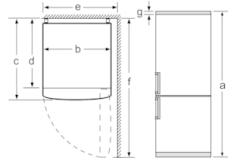

Serie | 2, Chłodziarko-zamrażarka wolnostojąca z dolną zamrażarką, 176 x 60 cm, Inox look KGN33NL20

Nazwa urządzenia	a	b	c	d	e	f	g
KGN33 (Uchwyt wewnętrzny)	1760	600	660	590	600	1210	12

Wymiary w mm