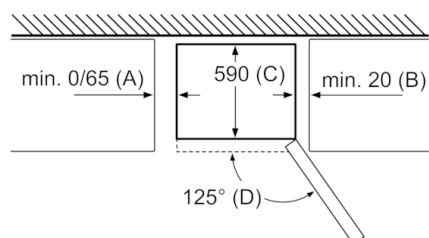

Serie | 2, Chłodziarko-zamrażarka wolnostojąca z dolną zamrażarką, 176 x 60 cm, Inox look KGN33NL20

Nazwa urządzenia	a	b	c	d	e	f	g
KGN33 (Uchwyt wewnętrzny)	1760	600	660	590	600	1210	12

Wymiary w mm

Nazwa urządzenia	A	B	C	D
KGN33, 36, 39, 46, 49	0/65	20	590	125
KGF39, 49	0/65	20	590	125

Wymiar A:
W modelach z uchwytem pionowym, w celu zapewnienia łatwego otwierania, wymagany odstęp minimalny wynosi 65 mm.
wymiary w mm