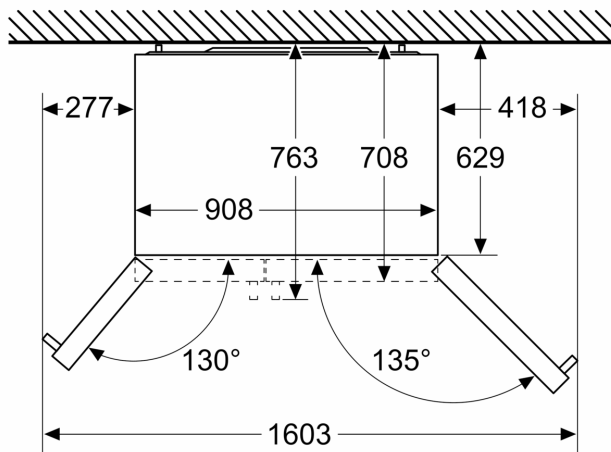

Parametry techniczne

- Urządzenie na 4 rolkach z możliwością regulacji

Wymiary

- Wymiary urządzenia: W 178.7 cm x S 90.8 cm x G 70.7 cm

**Serie 6, Side by Side, 178.7 x 90.8
cm, Czarny
KAD93VBFP**

Wymiary w mm

Wymiary w mm

A	a	b
≤ 600	50	50
600 < A ≤ 650	50	50
650 < A ≤ 700	53	96
> 700	277	418

A: Głębokość mebli i blatu roboczego

B: Ściana
Szufiady można wysunąć po otwarciu drzwiczek na 90°

Szufiady można wyjąć po całkowitym otwarciu drzwiczek

Wymiary w mm

Specyfikacje

A	Przed regulowany od 1783 do 1792
B	Głębokość szafki
C	Głębokość z drzwiami, bez uchwyłu
D	Głębokość z drzwiami, z uchwytem
E	Przyłącze wody do urządzenia