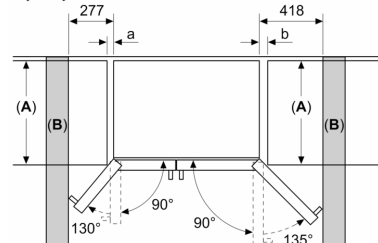

Parametry techniczne

- Urządzenie na 4 rolkach z możliwością regulacji

Wymiary

- Wymiary urządzenia: W 178.7 cm x S 90.8 cm x G 70.7 cm

**Serie 6, Side by Side, 178.7 x 90.8
cm, Czarny
KAD93VBFP**

Wymiary w mm

Wymiary w mm

A	a	b
≤ 600	50	50
600 < A ≤ 650	50	50
650 < A ≤ 700	53	96
> 700	277	418

A: Głębokość mebli i blatu roboczego

B: Ściana
Szufiady można wysunąć po otwarciu drzwiczek na 90°

Szufiady można wyjąć po całkowitym otwarciu drzwiczek

Wymiary w mm

Specyfikacje

A	Przed regulowany od 1783 do 1792
B	Głębokość szafki
C	Głębokość z drzwiami, bez uchwyłu
D	Głębokość z drzwiami, z uchwytem
E	Przyłącze wody do urządzenia