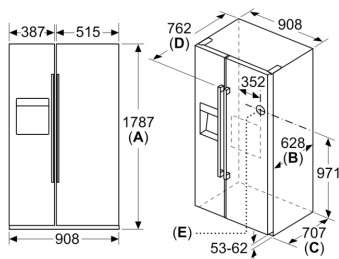

Parametry techniczne

- Urządzenie na 4 rolkach z możliwością regulacji

Wymiary

- Wymiary urządzenia: W 178.7 cm x S 90.8 cm x G 70.7 cm

**Serie 6, Side by Side, 178.7 x 90.8
cm, Czarny
KAD93VBFP**

Wymiary w mm

Wymiary w mm

A	a	b
≤ 600	50	50
600 < A ≤ 650	50	50
650 < A ≤ 700	53	96
> 700	277	418

A: Głębokość mebli i blatu roboczego

B: Ściana
Szufiady można wysunąć po otwarciu drzwiczek na 90°

Szufiady można wyjąć po całkowitym otwarciu drzwiczek

Wymiary w mm

Specyfikacje

A	Przed regulowany od 1783 do 1792
B	Głębokość szafki
C	Głębokość z drzwiami, bez uchwyłu
D	Głębokość z drzwiami, z uchwytem
E	Przyłącze wody do urządzenia