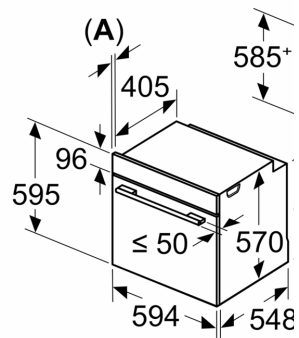

**Serie 6, Piekarnik do zabudowy z funkcją pary, 60 x 60 cm, Stal szlachetna  
HRG5180S0**

Wymiary w mm

**A:** 19,5 mm  
**B:** Miejsce na przyłącz 115 mm

Montaż z płytą grzejną: