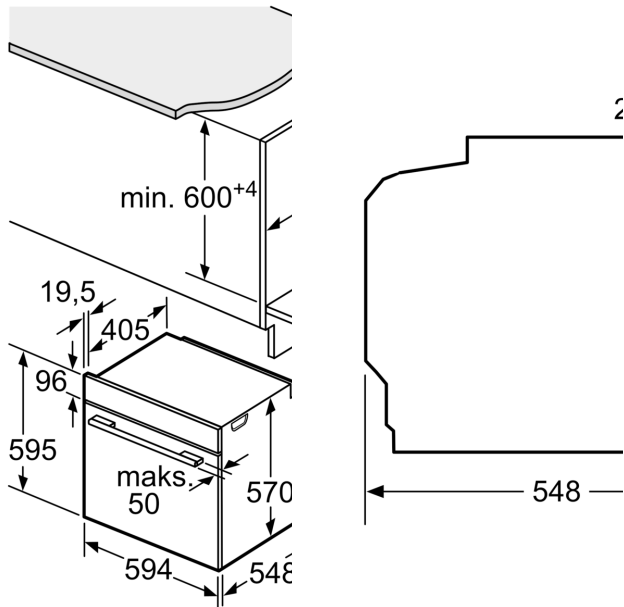

### **Drabinki piekarnika / prowadnice**

- Liczba poziomów drabinek: 5 szt
- z funkcją TelescopeStop, prowadnica teleskopowa VarioClip, niezależna od poziomu

**Serie 6, Piekarnik do zabudowy z funkcją pary, 60 x 60 cm, Stal szlachetna  
HRG5180S0**

Wymiary w mm

**A:** 19,5 mm  
**B:** Miejsce na przyłącz 115 mm

Montaż z płytą grzejną: