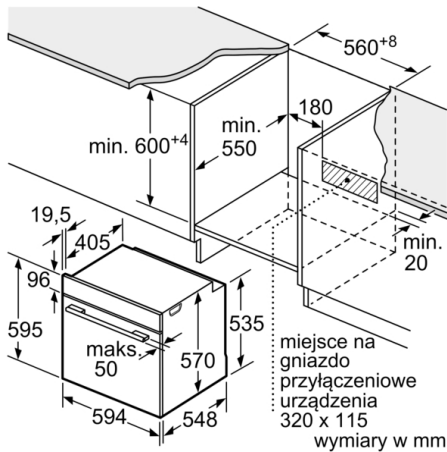

### Wyposażenie standardowe:

- 1 x blacha uniwersalna, 1 x ruszt kombinowany

### Dane techniczne:

- Długość przewodu sieciowego: 120 cm
- Napięcia znamionowe: 220 - 240 V
- Wartość całkowita przyłącza elektrycznego: 3.6 kW
- Klasa efektywności energetycznej ( EU Nr. 65/2014): A (w skali efektywności energetycznej od A+++ do D)  
Zużycie energii dla cyklu w trybie tradycyjnym: 0.97 kWh  
Zużycie energii dla cyklu w trybie z włączonym wentylatorem: 0.81 kWh  
Liczba komór: 1  
Źródło ciepła: elektryczne  
Objętość: 71 l

### Wymiary:

- Wymiary (WxSxG): 595 mm x 594 mm x 548 mm
- Wymiary niszy (WxSxG): 585 mm - 595 mm x 560 mm - 568 mm x 550 mm
- "Należy zachować wymiary i uwzględnić wskazówki montażowe zgodnie z rysunkiem montażowym"

**Serie | 6, Piekarnik do zabudowy z funkcją pary, 60 x 60 cm, Stalowy HRG2382S1**

wymiary w mm

**Montaż z płytą grzejną.**

**Wymiary w mm**

**A:** 19,5 mm  
**B:** Miejsce na przyłącza urządzenia 320 x 115 mm