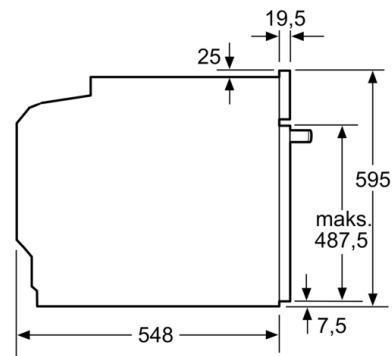

### Dane techniczne:

- Długość przewodu sieciowego: 120 cm
- Napięcia znamionowe: 220 - 240 V
- Wartość całkowita przyłącza elektrycznego: 3.6 kW
- Klasa efektywności energetycznej ( EU Nr. 65/2014): A (w skali efektywności energetycznej od A+++ do D)  
Zużycie energii dla cyklu w trybie tradycyjnym: 0.97 kWh  
Zużycie energii dla cyklu w trybie z włączonym wentylatorem: 0.81 kWh  
Liczba komór: 1  
Źródło ciepła: elektryczne  
Objętość: 71 l

### Wymiary:

- Wymiary (WxSxG): 595 mm x 594 mm x 548 mm
- Wymiary niszy (WxSxG): 585 mm - 595 mm x 560 mm - 568 mm x 550 mm
- "Należy zachować wymiary i uwzględnić wskazówki montażowe zgodnie z rysunkiem montażowym"

**Serie | 6, Piekarnik do zabudowy z funkcją pary, 60 x 60 cm, Stalowy HRG2382S1**

wymiary w mm

**Montaż z płytą grzejną.**

**Wymiary w mm**

**A:** 19,5 mm  
**B:** Miejsce na przyłącza urządzenia 320 x 115 mm