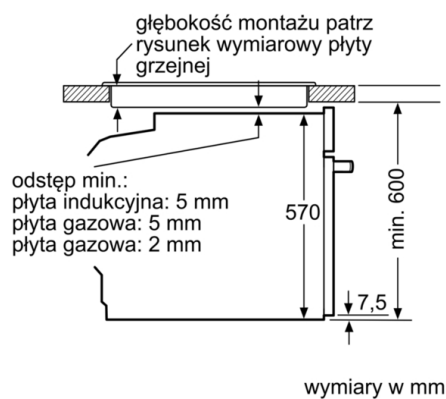

### Dane techniczne:

- Długość przewodu sieciowego: 120 cm
- Napięcia znamionowe: 220 - 240 V
- Wartość całkowita przyłącza elektrycznego: 3.6 kW
- Klasa efektywności energetycznej ( EU Nr. 65/2014): A (w skali efektywności energetycznej od A+++ do D)  
Zużycie energii dla cyklu w trybie tradycyjnym: 0.97 kWh  
Zużycie energii dla cyklu w trybie z włączonym wentylatorem: 0.81 kWh  
Liczba komór: 1  
Źródło ciepła: elektryczne  
Objętość: 71 l

### Wymiary:

- Wymiary (WxSxG): 595 mm x 594 mm x 548 mm
- Wymiary niszy (WxSxG): 585 mm - 595 mm x 560 mm - 568 mm x 550 mm
- "Należy zachować wymiary i uwzględnić wskazówki montażowe zgodnie z rysunkiem montażowym"

**Serie | 6, Piekarnik do zabudowy z funkcją pary, 60 x 60 cm, Stalowy HRG2382S1**

wymiary w mm

**Montaż z płytą grzejną.**

**Wymiary w mm**

**A:** 19,5 mm  
**B:** Miejsce na przyłącza urządzenia 320 x 115 mm