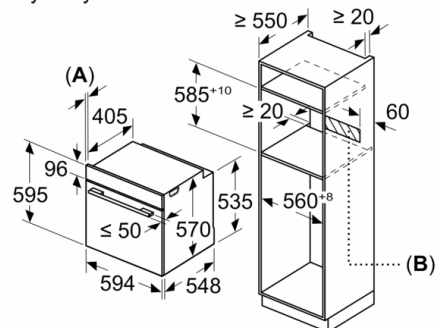

### Wymiary:

- Wymiary (WxSxG): 595 mm x 594 mm x 548 mm
- Wymiary niszy (WxSxG): 585 mm - 595 mm x 560 mm - 568 mm x 550 mm
- "Należy zachować wymiary i uwzględnić wskazówki montażowe zgodnie z rysunkiem montażowym"

**Serie | 6, Piekarnik do zabudowy z funkcją pary, 60 x 60 cm, Stalowy HRG2382S1**

wymiary w mm

**Montaż z płytą grzejną.**

**Wymiary w mm**

**A:** 19,5 mm  
**B:** Miejsce na przyłącza urządzenia 320 x 115 mm