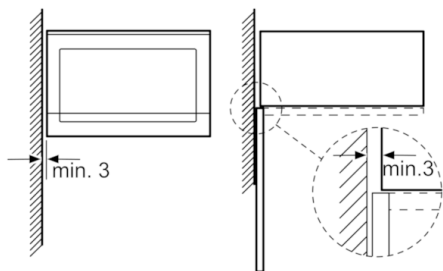

Dane techniczne

Piekarnik z funkcją mikrofal:	Mikrofałe + grill
Rodzaj sterowania :	Elektroniczne
Kolor / materiał obudowy :	Stal szlachetna
Wymiary urządzenia (mm) :	382 x 594 x 388
Wymiary urządzenia (mm) :	208.0 x 328.0 x 369.0
Długość kabla przyłączeniowego (cm) :	130
Masa netto (kg) :	18,409
Masa brutto (kg) :	21,0
Kod EAN :	4242002788753
Maksymalna moc mikrofal (W) :	900
Moc przyłączeniowa (W) :	1450
Natężenie (A) :	10
Napięcie (V) :	220-230
Częstotliwość (Hz) :	50
Rodzaj wtyczki :	Wtyczka Schuko/Gardy z uziemieniem

4 242002 788753

Serie | 6, Kuchenka mikrofalowa do zabudowy, Stal szlachetna HMT84G654

- Kuchenka do zabudowy w szafce o szer. 60 cm
- Mikrofałe o mocy 900 W (5 stopni mocy: 900/600/360/180/90 W)
- 1200 W Grill
- Mikrofał i Grilla można używać osobno lub razem
- Przyjazna elektronika: bardzo łatwa i komfortowa obsługa
- Timer do 60 min., automatyczny wyłącznik bezpieczeństwa
- Drzwi z oknem widokowym
- Talerz obrotowy 31,5 cm
- Wnętrze ze stali szlachetnej, pojemność: 25 l

Serie | 6, Kuchenka mikrofalowa do zabudowy, Stal szlachetna HMT84G654

Kuchenka mikrofalowa zabudowa

wymiary w mm

* 20 mm na front metalowy

wymiary w mm

* 20 mm na front metalowy

wymiary w mm