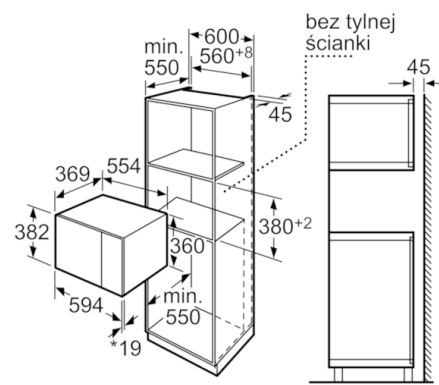

Dane techniczne

Piekarnik z funkcją mikrofal:	Mikrofałe + grill
Rodzaj sterowania :	Elektroniczne
Kolor / materiał obudowy :	Stal szlachetna
Wymiary urządzenia (mm) :	382 x 594 x 388
Wymiary urządzenia (mm) :	208.0 x 328.0 x 369.0
Długość kabla przyłączeniowego (cm) :	130
Masa netto (kg) :	18,409
Masa brutto (kg) :	21,0
Kod EAN :	4242002788753
Maksymalna moc mikrofal (W) :	900
Moc przyłączeniowa (W) :	1450
Natężenie (A) :	10
Napięcie (V) :	220-230
Częstotliwość (Hz) :	50
Rodzaj wtyczki :	Wtyczka Schuko/Gardy z uziemieniem

4 242002 788753

Serie | 6, Kuchenka mikrofalowa do zabudowy, Stal szlachetna HMT84G654

- Kuchenka do zabudowy w szafce o szer. 60 cm
- Mikrofałe o mocy 900 W (5 stopni mocy: 900/600/360/180/90 W)
- 1200 W Grill
- Mikrofał i Grilla można używać osobno lub razem
- Przyjazna elektronika: bardzo łatwa i komfortowa obsługa
- Timer do 60 min., automatyczny wyłącznik bezpieczeństwa
- Drzwi z oknem widokowym
- Talerz obrotowy 31,5 cm
- Wnętrze ze stali szlachetnej, pojemność: 25 l

Serie | 6, Kuchenka mikrofalowa do zabudowy, Stal szlachetna HMT84G654

Kuchenka mikrofalowa zabudowa

wymiary w mm

* 20 mm na front metalowy

wymiary w mm

* 20 mm na front metalowy

wymiary w mm