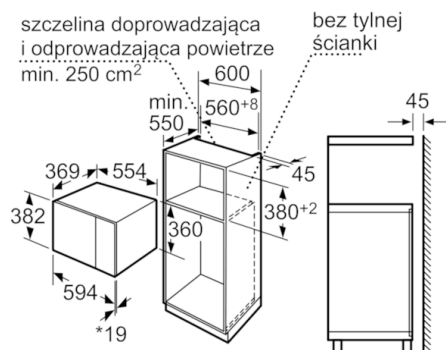

Dane techniczne

Piekarnik z funkcją mikrofal:	Mikrofałe + grill
Rodzaj sterowania :	Elektroniczne
Kolor / materiał obudowy :	Stal szlachetna
Wymiary urządzenia (mm) :	382 x 594 x 388
Wymiary urządzenia (mm) :	208.0 x 328.0 x 369.0
Długość kabla przyłączeniowego (cm) :	130
Masa netto (kg) :	18,409
Masa brutto (kg) :	21,0
Kod EAN :	4242002788753
Maksymalna moc mikrofal (W) :	900
Moc przyłączeniowa (W) :	1450
Natężenie (A) :	10
Napięcie (V) :	220-230
Częstotliwość (Hz) :	50
Rodzaj wtyczki :	Wtyczka Schuko/Gardy z uziemieniem

4 242002 788753

Serie | 6, Kuchenka mikrofalowa do zabudowy, Stal szlachetna HMT84G654

- Kuchenka do zabudowy w szafce o szer. 60 cm
- Mikrofałe o mocy 900 W (5 stopni mocy: 900/600/360/180/90 W)
- 1200 W Grill
- Mikrofał i Grilla można używać osobno lub razem
- Przyjazna elektronika: bardzo łatwa i komfortowa obsługa
- Timer do 60 min., automatyczny wyłącznik bezpieczeństwa
- Drzwi z oknem widokowym
- Talerz obrotowy 31,5 cm
- Wnętrze ze stali szlachetnej, pojemność: 25 l

Serie | 6, Kuchenka mikrofalowa do zabudowy, Stal szlachetna HMT84G654

Kuchenka mikrofalowa zabudowa

wymiary w mm

* 20 mm na front metalowy

wymiary w mm

* 20 mm na front metalowy

wymiary w mm