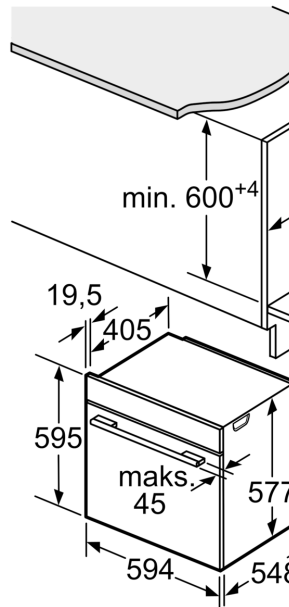

Serie 8, Piekarnik do zabudowy z funkcją mikrofal, 60 x 60 cm, Stal szlachetna HMG636RS1

W przypadku wbudowania płyty grzewczą należy następujących grubości (ewent. łącznie z konsolą)

Typ płyty grzewczej

- na Płyta indukcyjna
- Pełnopłaski płytka indukcyjna
- Płyta gazowa
- Płyta elektryczna

miejsce na gniazdo przyłączeniowe urządzenia 320 x 115