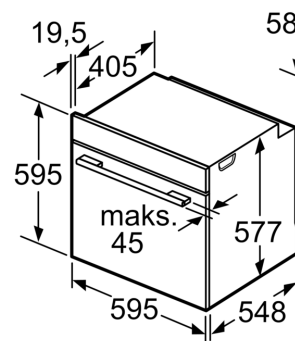

Dane techniczne:

- Długość przewodu sieciowego: 120 cm
- Wartość całkowita przyłącza elektrycznego: 3.6 kW

- Napięcia znamionowe: 220 - 240 V

Wymiary:

- Wymiary (WxSxG): 595 mm x 594 mm x 548 mm
- Wymiary niszy (WxSxG): 585 mm - 595 mm x 560 mm - 568 mm x 550 mm
- "Należy zachować wymiary i uwzględnić wskazówki montażowe

Serie 8, Piekarnik do zabudowy z funkcją mikrofal, 60 x 60 cm, Stal szlachetna HMG636RS1

W przypadku wbudowania płyty grzewczą należy następujących grubości (ewent. łącznie z konsolą)

Typ płyty grzewczej

- na Płyta indukcyjna
- Pełnopłaski płytka indukcyjna
- Płyta gazowa
- Płyta elektryczna

miejsce na gniazdo przyłączeniowe urządzenia 320 x 115

szczelina doprowadza powietrze w cc min. 50