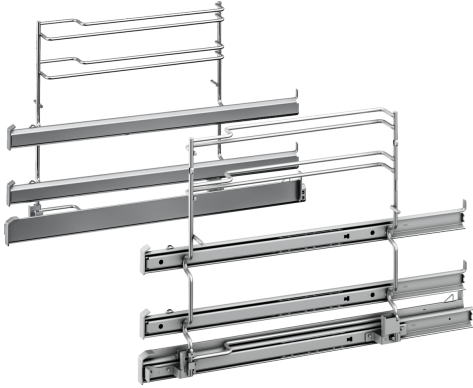

Extension rails, 2-level + cliprail HEZ538S00

Wymiary zapakowanego urządzenia (WxSxG) (mm): ...85 x 305 x 410 mm

Wymiary palety: 77.0 x 80.0 x 120.0

Standardowa ilość jednostek na palecie: 48

Masa netto: 2.0 kg

Masa brutto (kg): 2.3 kg

Kod EAN: 4242005054893

4 242005 054893

Extension rails, 2-level + cliprail HEZ538S00

HEZ538S00

Prowadnice teleskopowe na 3 poziomach w tym 1 prowadnica VarioClip

- Przed zamówieniem należy sprawdzić, czy akcesorium jest kompatybilne z urządzeniem.
- max.obciążenie: 16 kg