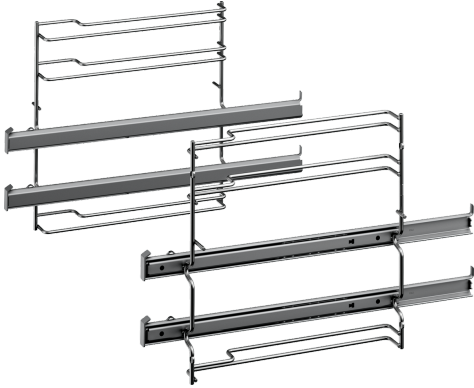

## Extension rails, 2-level HEZ538200

### Dane techniczne

Wymiary zapakowanego urządzenia (WxSxG) (mm): ...85 x 305 x 410 mm

Wymiary palety: ..... 77.0 x 80.0 x 120.0

Standardowa ilość jednostek na palecie: ..... 48

Masa netto: ..... 1.4 kg

Masa brutto (kg): ..... 1.7 kg