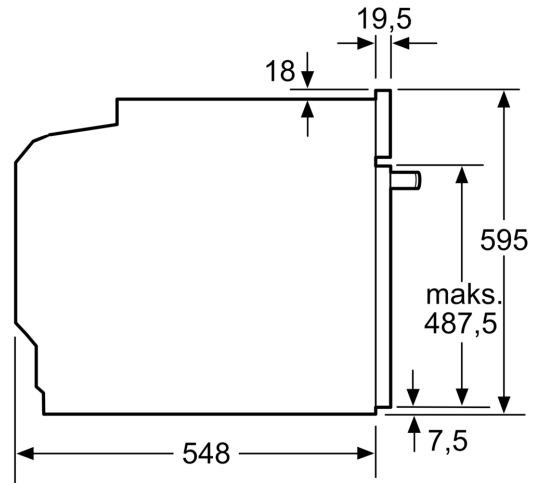

**Serie 8, Piekarnik do zabudowy, 60 x 60 cm, Czarny
HBG7784B1**

Montaż dwóch urządzeń jedno na drugim
Wymiana powietrza

A: Wlot powietrza $\geq 200 \text{ cm}^2$

wymiary w mm