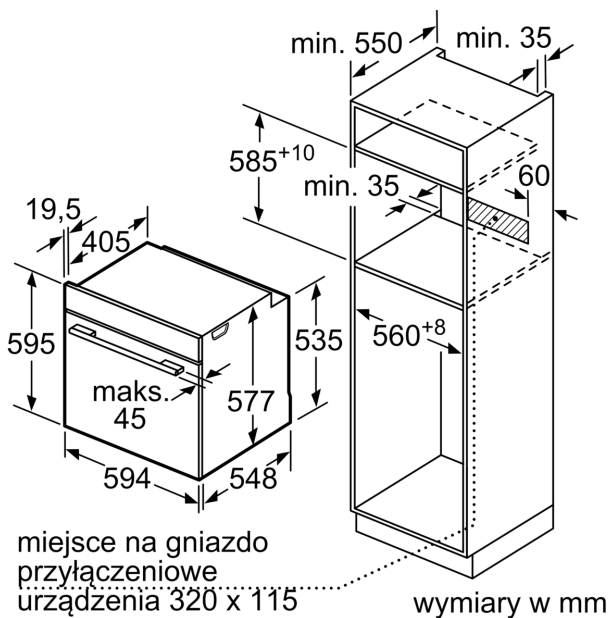

Wyposażenie standardowe:

- emaliowana blacha do pieczenia, ruszt kombinowany, blacha uniwersalna

Dane techniczne:

- Długość przewodu sieciowego: 120 cm
- Napięcia znamionowe: 220 - 240 V
- Wartość całkowita przyłącza elektrycznego: 3.6 kW
- Klasa efektywności energetycznej (EU Nr. 65/2014): A+(w skali efektywności energetycznej od A+++ do D)
- Zużycie energii dla cyklu w trybie tradycyjnym: 0.87 kWh
- Zużycie energii dla cyklu w trybie z włączonym wentylatorem: 0.69 kWh
- Liczba komór: 1 Źródło ciepła: elektryczne Objętość: 71 l

Wymiary:

- Wymiary (WxSxG): 595 mm x 594 mm x 548 mm
- Wymiary niszy (WxSxG): 585 mm - 595 mm x 560 mm - 568 mm x 550 mm
- "Należy zachować wymiary i uwzględnić wskazówki montażowe zgodnie z rysunkiem montażowym"

**Serie 8, Piekarnik do zabudowy, 60 x 60 cm, Czarny
HBG7784B1**

Montaż dwóch urządzeń jedno na drugim
Wymiana powietrza

A: Wlot powietrza $\geq 200 \text{ cm}^2$

wymiary w mm

wymiary w mm

W przypadku wbudowania urządzenia pod płytą grzewczą należy przestrzegać następujących grubości blatu roboczego (ewent. łącznie z konstrukcją spodnią).