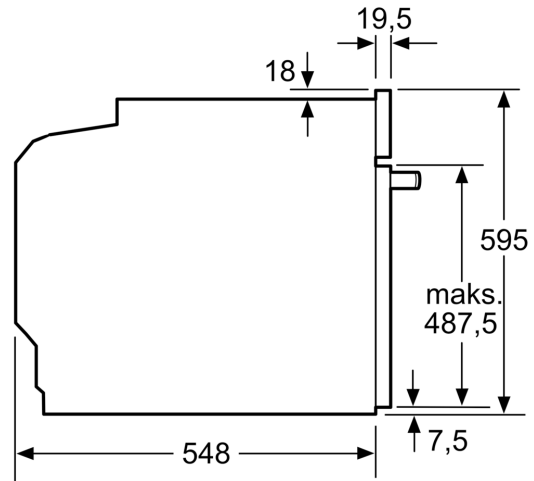

**Serie 8, Piekarnik do zabudowy, 60 x 60 cm, Biały
HBG7341W1**

Montaż dwóch urządzeń jedno na drugim
Wymiana powietrza

A: Wlot powietrza $\geq 200 \text{ cm}^2$

wymiary w mm