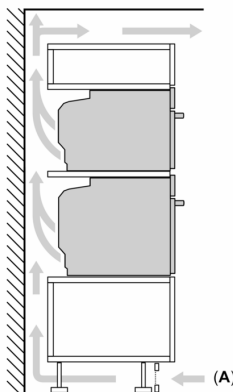

**Serie 8, Piekarnik do zabudowy, 60 x 60 cm, Biały
HBG7341W1**

Montaż dwóch urządzeń jedno na drugim
Wymiana powietrza

A: Wlot powietrza $\geq 200 \text{ cm}^2$

wymiary w mm