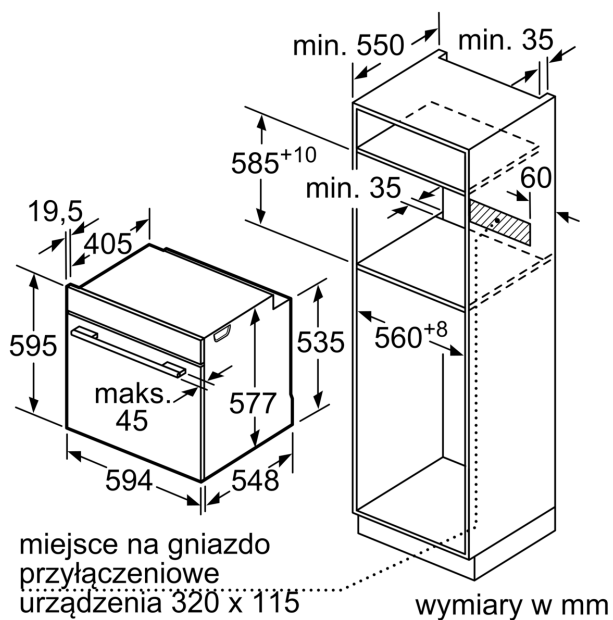

Dane techniczne:

- Długość przewodu sieciowego: 120 cm
- Napięcia znamionowe: 220 - 240 V
- Wartość całkowita przyłącza elektrycznego: 3.6 kW
- Klasa efektywności energetycznej (EU Nr. 65/2014): A+(w skali efektywności energetycznej od A+++ do D)
- Zużycie energii dla cyklu w trybie tradycyjnym:0.87 kWh
- Zużycie energii dla cyklu w trybie z włączonym wentylatorem:0.69 kWh
- Liczba komór: 1 Źródło ciepła: elektryczne Objętość:71 l

Wymiary:

- Wymiary (WxSxG): 595 mm x 594 mm x 548 mm
- Wymiary niszy (WxSxG): 585 mm - 595 mm x 560 mm - 568 mm x 550 mm
- "Należy zachować wymiary i uwzględnić wskazówki montażowe zgodnie z rysunkiem montażowym"

**Serie 8, Piekarnik do zabudowy, 60 x 60 cm, Biały
HBG7341W1**

Montaż dwóch urządzeń jedno na drugim
Wymiana powietrza

A: Wlot powietrza $\geq 200 \text{ cm}^2$

wymiary w mm

wymiary w mm

W przypadku wbudowania urządzenia pod płytą grzewczą należy przestrzegać następujących grubości blatu roboczego (ewent. łącznie z konstrukcją spodnią).