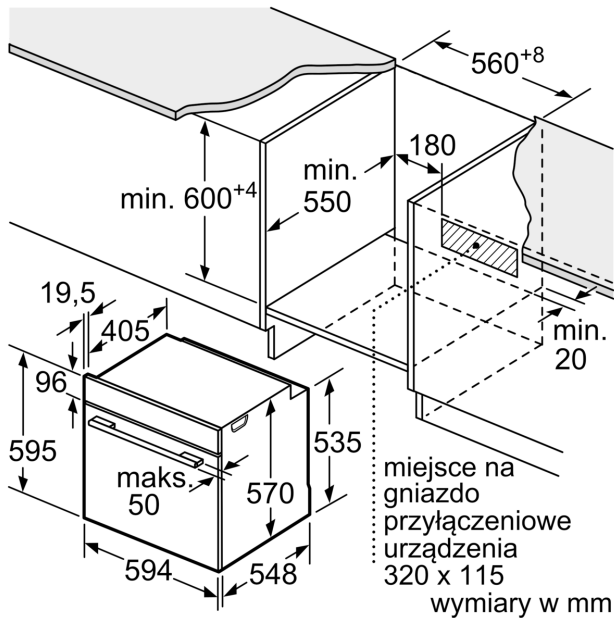

#### Wyposażenie standardowe:

- blacha uniwersalna, ruszt kombinowany

#### Dane techniczne:

- Długość przewodu sieciowego: 120 cm
- Napięcia znamionowe: 220 - 240 V
- Wartość całkowita przyłącza elektrycznego: 3.6 kW
- Klasa efektywności energetycznej ( EU Nr. 65/2014): A(w skali efektywności energetycznej od A+++ do D)
- Zużycie energii dla cyklu w trybie tradycyjnym:0.99 kWh
- Zużycie energii dla cyklu w trybie z włączonym wentylatorem:0.81 kWh
- Liczba komór: 1 Źródło ciepła: elektryczne Objętość:71 l

#### Wymiary:

- Wymiary (WxSxG): 595 mm x 594 mm x 548 mm
- Wymiary niszy (WxSxG): 585 mm - 595 mm x 560 mm - 568 mm x 550 mm
- "Należy zachować wymiary i uwzględnić wskazówki montażowe zgodnie z rysunkiem montażowym"

**Serie 6, Piekarnik do zabudowy, 60 x 60 cm, Stal szlachetna  
HBG5780S0**

Wymiary w mm

**A:** 19,5 mm  
**B:** Miejsce na przyłącza urządzenia  $320 \times 115$  mm

Montaż z płytą grzejącą.