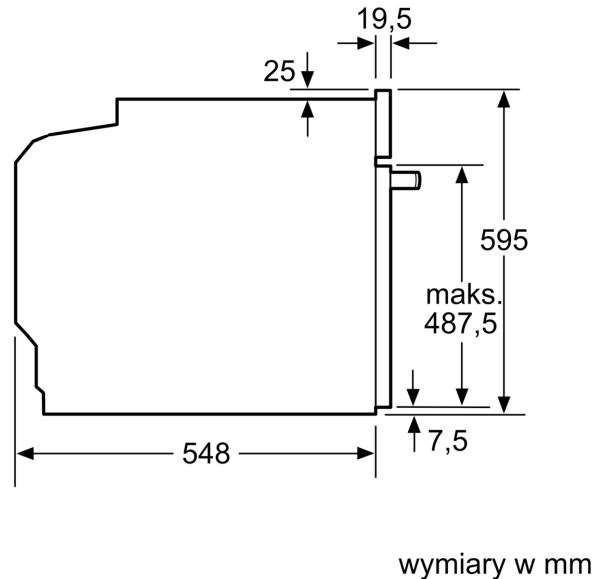

#### Dane techniczne:

- Długość przewodu sieciowego: 120 cm
- Napięcia znamionowe: 220 - 240 V
- Wartość całkowita przyłącza elektrycznego: 3.6 kW
- Klasa efektywności energetycznej ( EU Nr. 65/2014): A(w skali efektywności energetycznej od A+++ do D)
- Zużycie energii dla cyklu w trybie tradycyjnym:0.99 kWh
- Zużycie energii dla cyklu w trybie z włączonym wentylatorem:0.81 kWh
- Liczba komór: 1 Źródło ciepła: elektryczne Objętość:71 l

#### Wymiary:

- Wymiary (WxSxG): 595 mm x 594 mm x 548 mm
- Wymiary niszy (WxSxG): 585 mm - 595 mm x 560 mm - 568 mm x 550 mm
- "Należy zachować wymiary i uwzględnić wskazówki montażowe zgodnie z rysunkiem montażowym"

**Serie 6, Piekarnik do zabudowy, 60 x 60 cm, Stal szlachetna  
HBG5780S0**

Wymiary w mm

**A:** 19,5 mm  
**B:** Miejsce na przyłącza urządzenia  $320 \times 115$  mm

Montaż z płytą grzejącą.