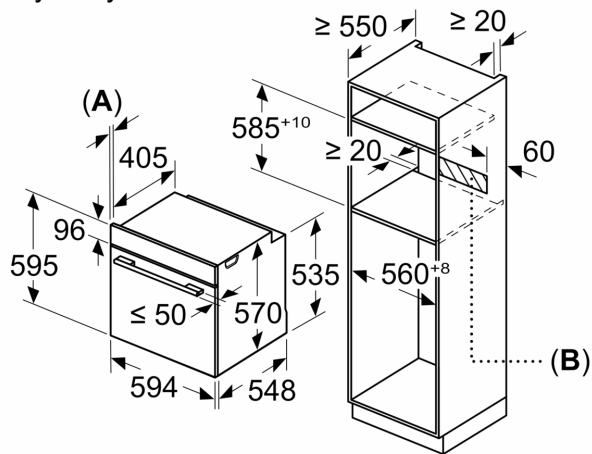

#### Dane techniczne:

- Długość przewodu sieciowego: 120 cm
- Napięcia znamionowe: 220 - 240 V
- Wartość całkowita przyłącza elektrycznego: 3.6 kW
- Klasa efektywności energetycznej ( EU Nr. 65/2014): A(w skali efektywności energetycznej od A+++ do D)
- Zużycie energii dla cyklu w trybie tradycyjnym:0.99 kWh
- Zużycie energii dla cyklu w trybie z włączonym wentylatorem:0.81 kWh
- Liczba komór: 1 Źródło ciepła: elektryczne Objętość:71 l

#### Wymiary:

- Wymiary (WxSxG): 595 mm x 594 mm x 548 mm
- Wymiary niszy (WxSxG): 585 mm - 595 mm x 560 mm - 568 mm x 550 mm
- "Należy zachować wymiary i uwzględnić wskazówki montażowe zgodnie z rysunkiem montażowym"

**Serie 6, Piekarnik do zabudowy, 60 x 60 cm, Stal szlachetna  
HBG5780S0**

Wymiary w mm

**A:** 19,5 mm  
**B:** Miejsce na przyłącza urządzenia  $320 \times 115$  mm

Montaż z płytą grzejącą.