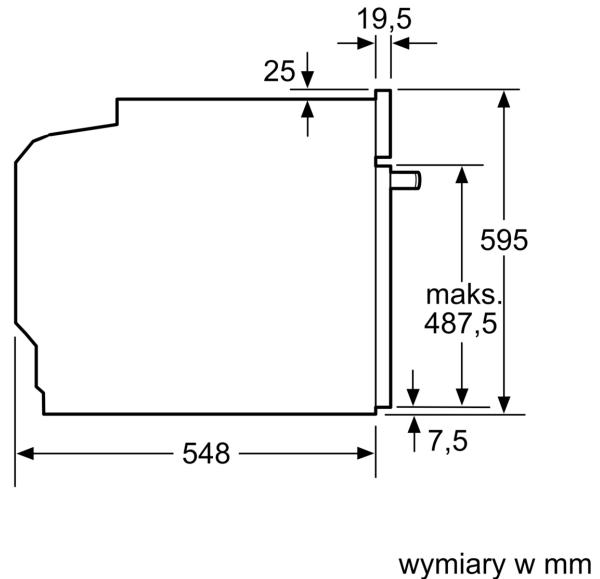

#### Dane techniczne:

- Długość przewodu sieciowego: 120 cm
- Napięcia znamionowe: 220 - 240 V
- Wartość całkowita przyłącza elektrycznego: 3.4 kW
- Klasa efektywności energetycznej ( EU Nr. 65/2014): A(w skali efektywności energetycznej od A+++ do D)

#### Wymiary:

- Wymiary (WxSxG): 595 mm x 594 mm x 548 mm
- Wymiary niszy (WxSxG): 585 mm - 595 mm x 560 mm - 568 mm x 550 mm
- "Należy zachować wymiary i uwzględnić wskazówki montażowe zgodnie z rysunkiem montażowym"

**Serie 6, Piekarnik do zabudowy, 60 x 60 cm, Czarny  
HBG5370B0**

Wymiary w mm

**A:** 19,5 mm  
**B:** Miejsce na przyłącza urządzenia 320 x 115 mm

Montaż z płytą grzejącą.