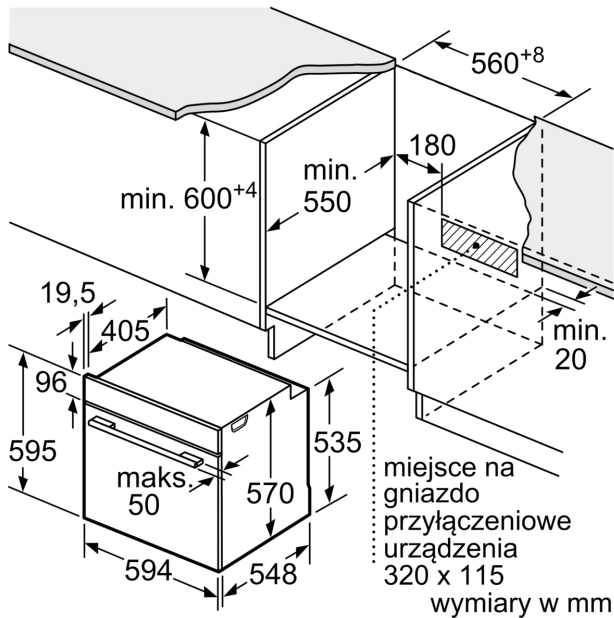

#### Dane techniczne:

- Długość przewodu sieciowego: 120 cm
- Napięcia znamionowe: 220 - 240 V
- Wartość całkowita przyłącza elektrycznego: 3.4 kW
- Klasa efektywności energetycznej ( EU Nr. 65/2014): A(w skali efektywności energetycznej od A+++ do D)

#### Wymiary:

- Wymiary (WxSxG): 595 mm x 594 mm x 548 mm
- Wymiary niszy (WxSxG): 585 mm - 595 mm x 560 mm - 568 mm x 550 mm
- "Należy zachować wymiary i uwzględnić wskazówki montażowe zgodnie z rysunkiem montażowym"

**Serie 6, Piekarnik do zabudowy, 60 x 60 cm, Czarny  
HBG5370B0**

Wymiary w mm

**A:** 19,5 mm  
**B:** Miejsce na przyłącza urządzenia 320 x 115 mm

Montaż z płytą grzejącą.