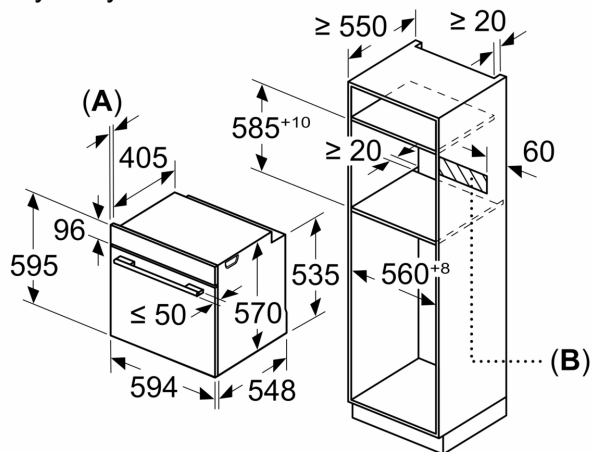

#### Wymiary:

- Wymiary (WxSxG): 595 mm x 594 mm x 548 mm
- Wymiary niszy (WxSxG): 585 mm - 595 mm x 560 mm - 568 mm x 550 mm
- "Należy zachować wymiary i uwzględnić wskazówki montażowe zgodnie z rysunkiem montażowym"

**Serie 6, Piekarnik do zabudowy, 60 x 60 cm, Czarny  
HBG5370B0**

Wymiary w mm

**A:** 19,5 mm  
**B:** Miejsce na przyłącza urządzenia 320 x 115 mm

Montaż z płytą grzejącą.