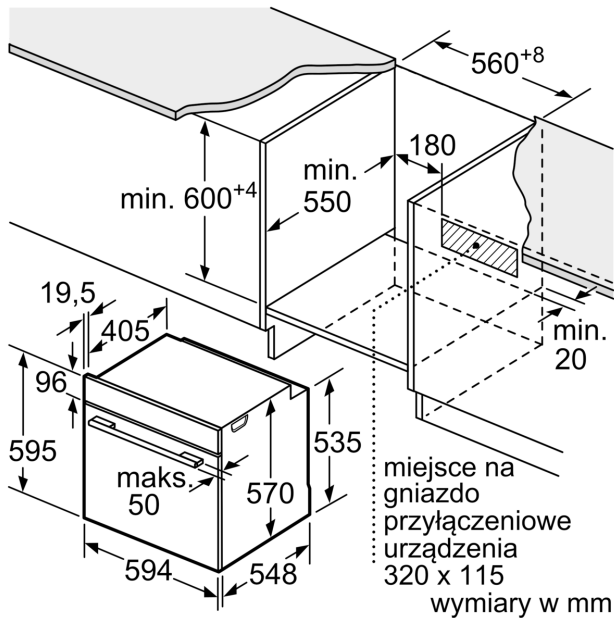

Serie 4, Piekarnik do zabudowy, 60 x 60 cm, Czarny HBA354YB0

Piekarnik do zabudowy z termoobiegiem 3D: wyśmienite wypieki na trzech poziomach równocześnie.

Wymiary:

- Wymiary (WxSxG): 595 mm x 594 mm x 548 mm
- Wymiary niszy (WxSxG): 585 mm - 595 mm x 560 mm - 568 mm x 550 mm
- "Należy zachować wymiary i uwzględnić wskazówki montażowe zgodnie z rysunkiem montażowym"

- Prowadnice teleskopowe na 2 poziomach, z funkcją TelescopeStop, standardowe wysuwanie
- Liczba poziomów drabinek: 5 szt

Wyposażenie standardowe:

- blacha uniwersalna, ruszt kombinowany

Dane techniczne:

- Długość przewodu sieciowego: 120 cm
- Napięcia znamionowe: 220 - 240 V
- Wartość całkowita przyłącza elektrycznego: 3.4 kW
- Klasa efektywności energetycznej (EU Nr. 65/2014): A(w skali efektywności energetycznej od A+++ do D)
- Zużycie energii dla cyklu w trybie tradycyjnym:0.97 kWh
- Zużycie energii dla cyklu w trybie z włączonym wentylatorem:0.81 kWh
- Liczba komór: 1 Źródło ciepła: elektryczne Objętość:71 l

**Serie 4, Piekarnik do zabudowy, 60 x 60 cm, Czarny
HBA354YB0**

Wymiary w mm

A: 19,5 mm
B: Miejsce na przyłącza urządzenia 320 x 115 mm

Montaż z płytą grzejącą.