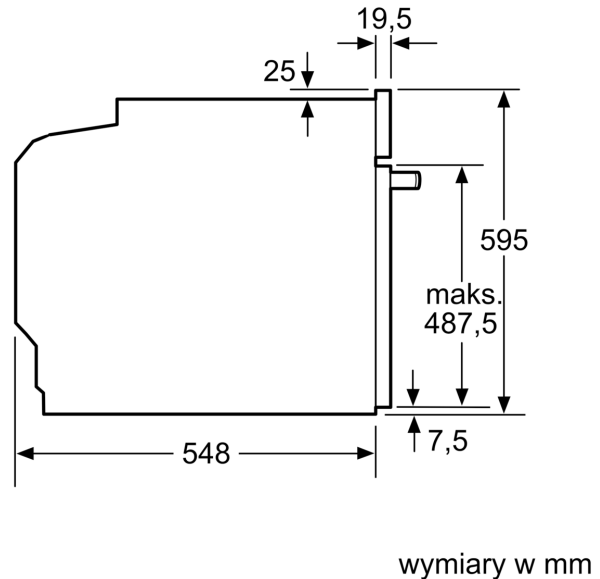

Serie 4, Piekarnik do zabudowy, 60 x 60 cm, Czarny HBA354YB0

Piekarnik do zabudowy z termoobiegiem 3D: wyśmienite wypieki na trzech poziomach równocześnie.

Wymiary:

- Wymiary (WxSxG): 595 mm x 594 mm x 548 mm
- Wymiary niszy (WxSxG): 585 mm - 595 mm x 560 mm - 568 mm x 550 mm
- "Należy zachować wymiary i uwzględnić wskazówki montażowe zgodnie z rysunkiem montażowym"

- Prowadnice teleskopowe na 2 poziomach, z funkcją TelescopeStop, standardowe wysuwanie
- Liczba poziomów drabinek: 5 szt

Wyposażenie standardowe:

- blacha uniwersalna, ruszt kombinowany

Dane techniczne:

- Długość przewodu sieciowego: 120 cm
- Napięcia znamionowe: 220 - 240 V
- Wartość całkowita przyłącza elektrycznego: 3.4 kW
- Klasa efektywności energetycznej (EU Nr. 65/2014): A(w skali efektywności energetycznej od A+++ do D)
- Zużycie energii dla cyklu w trybie tradycyjnym:0.97 kWh
- Zużycie energii dla cyklu w trybie z włączonym wentylatorem:0.81 kWh
- Liczba komór: 1 Źródło ciepła: elektryczne Objętość:71 l

**Serie 4, Piekarnik do zabudowy, 60 x 60 cm, Czarny
HBA354YB0**

Wymiary w mm

A: 19,5 mm
B: Miejsce na przyłącza urządzenia 320 x 115 mm

Montaż z płytą grzejącą.