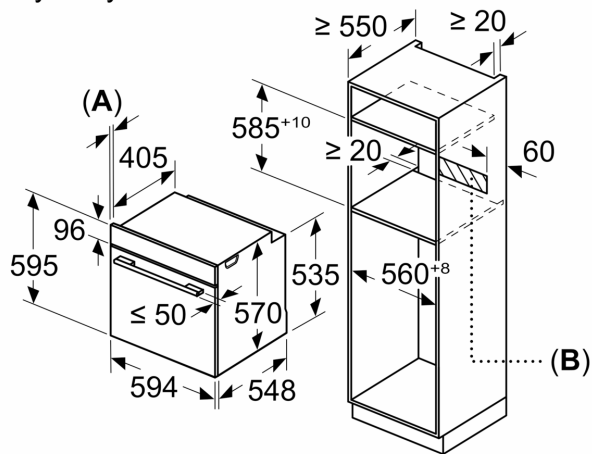

- Prowadnice teleskopowe na 2 poziomach, z funkcją TelescopeStop, standardowe wysuwanie
- Liczba poziomów drabinek: 5 szt

Wyposażenie standardowe:

- blacha uniwersalna, ruszt kombinowany

Dane techniczne:

- Długość przewodu sieciowego: 120 cm
- Napięcia znamionowe: 220 - 240 V
- Wartość całkowita przyłącza elektrycznego: 3.4 kW
- Klasa efektywności energetycznej (EU Nr. 65/2014): A(w skali efektywności energetycznej od A+++ do D)
- Zużycie energii dla cyklu w trybie tradycyjnym:0.97 kWh
- Zużycie energii dla cyklu w trybie z włączonym wentylatorem:0.81 kWh
- Liczba komór: 1 Źródło ciepła: elektryczne Objętość:71 l

**Serie 4, Piekarnik do zabudowy, 60 x 60 cm, Czarny
HBA354YB0**

Wymiary w mm

A: 19,5 mm
B: Miejsce na przyłącza urządzenia 320 x 115 mm

Montaż z płytą grzejącą.