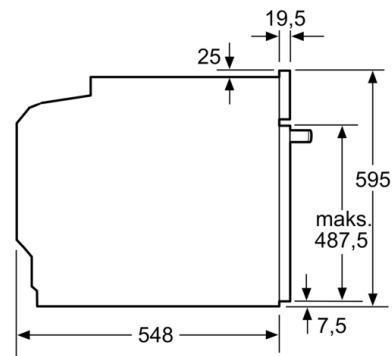

#### Wymiary:

- Wymiary (WxSxG): 595 mm x 594 mm x 548 mm
- Wymiary niszy (WxSxG): 585 mm - 595 mm x 560 mm - 568 mm x 550 mm
- "Należy zachować wymiary i uwzględnić wskazówki montażowe zgodnie z rysunkiem montażowym"

#### Dane techniczne:

- Długość przewodu sieciowego: 120 cm
- Napięcia znamionowe: 220 - 240 V
- Wartość całkowita przyłącza elektrycznego: 3.4 kW
- Klasa efektywności energetycznej ( EU Nr. 65/2014): A (w skali efektywności energetycznej od A+++ do D)  
Zużycie energii dla cyklu w trybie tradycyjnym: 0.97 kWh  
Zużycie energii dla cyklu w trybie z włączonym wentylatorem: 0.81 kWh  
Liczba komór: 1  
Źródło ciepła: elektryczne  
Objętość: 71 l

**Serie | 4, Piekarnik do zabudowy, 60 x 60  
cm, Stalowy  
HBA3130R0**

wymiary w mm

**Montaż z płytą grzejną.**

**Wymiary w mm**

**A:** 19,5 mm  
**B:** Miejsce na przyłącza urządzenia 320 x 115 mm