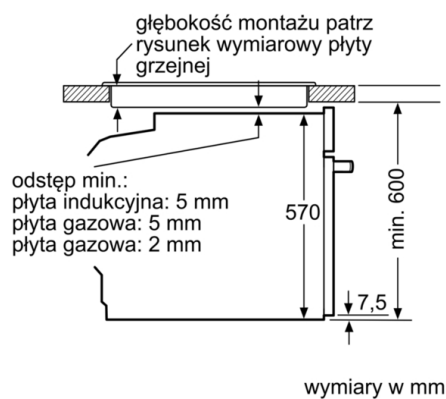

#### Wymiary:

- Wymiary (WxSxG): 595 mm x 594 mm x 548 mm
- Wymiary niszy (WxSxG): 585 mm - 595 mm x 560 mm - 568 mm x 550 mm
- "Należy zachować wymiary i uwzględnić wskazówki montażowe zgodnie z rysunkiem montażowym"

#### Dane techniczne:

- Długość przewodu sieciowego: 120 cm
- Napięcia znamionowe: 220 - 240 V
- Wartość całkowita przyłącza elektrycznego: 3.4 kW
- Klasa efektywności energetycznej ( EU Nr. 65/2014): A (w skali efektywności energetycznej od A+++ do D)  
Zużycie energii dla cyklu w trybie tradycyjnym: 0.97 kWh  
Zużycie energii dla cyklu w trybie z włączonym wentylatorem: 0.81 kWh  
Liczba komór: 1  
Źródło ciepła: elektryczne  
Objętość: 71 l

**Serie | 4, Piekarnik do zabudowy, 60 x 60  
cm, Stalowy  
HBA3130R0**

wymiary w mm

**Montaż z płytą grzejną.**

**Wymiary w mm**

**A:** 19,5 mm  
**B:** Miejsce na przyłącza urządzenia 320 x 115 mm