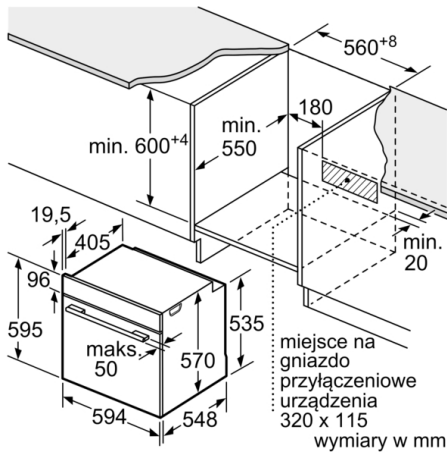

#### Wymiary:

- Wymiary (WxSxG): 595 mm x 594 mm x 548 mm
- Wymiary niszy (WxSxG): 585 mm - 595 mm x 560 mm - 568 mm x 550 mm
- "Należy zachować wymiary i uwzględnić wskazówki montażowe zgodnie z rysunkiem montażowym"

**Serie | 4, Piekarnik do zabudowy, 60 x 60  
cm, Stalowy  
HBA3130R0**

wymiary w mm

**Montaż z płytą grzejną.**

**Wymiary w mm**

**A:** 19,5 mm  
**B:** Miejsce na przyłącza urządzenia 320 x 115 mm