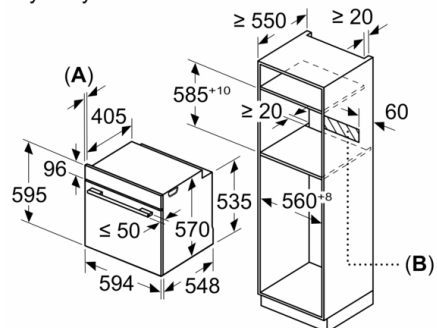

#### Wymiary:

- Wymiary (WxSxG): 595 mm x 594 mm x 548 mm
- Wymiary niszy (WxSxG): 585 mm - 595 mm x 560 mm - 568 mm x 550 mm
- "Należy zachować wymiary i uwzględnić wskazówki montażowe zgodnie z rysunkiem montażowym"

**Serie | 4, Piekarnik do zabudowy, 60 x 60  
cm, Stalowy  
HBA3130R0**

wymiary w mm

**Montaż z płytą grzejną.**

**Wymiary w mm**

**A:** 19,5 mm  
**B:** Miejsce na przyłącza urządzenia 320 x 115 mm