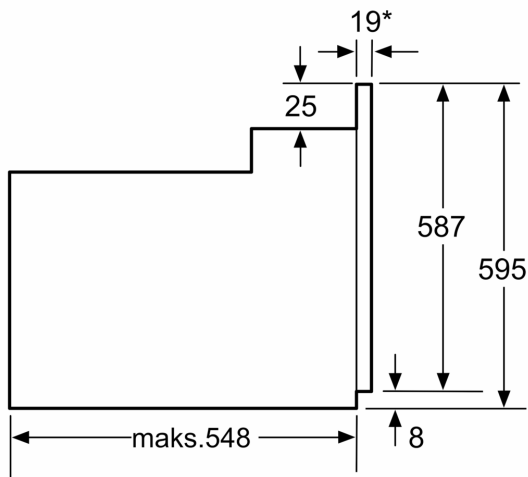

- Zabezpieczenie przed uruchomieniem przez dzieci

Dane techniczne:

- Długość przewodu sieciowego: 120 cm
- Napięcia znamionowe: 220 - 240 V
- Wartość całkowita przyłącza elektrycznego: 2.85 kW
- Klasa efektywności energetycznej (EU Nr. 65/2014): A(w skali efektywności energetycznej od A+++ do D)
- Zużycie energii dla cyklu w trybie tradycyjnym:0.81 kWh
- Zużycie energii dla cyklu w trybie z włączonym wentylatorem:0.81 kWh
- Liczba komór: 1 Źródło ciepła: elektryczne Pojemność:71 l

Wymiary:

- Wymiary (WxSxG): 595 mm x 594 mm x 548 mm
- Wymiary niszy (WxSxG): 575 mm - 597 mm x 560 mm - 568 mm x 550 mm
- "Należy zachować wymiary i uwzględnić wskazówki montażowe zgodnie z rysunkiem montażowym"

**Serie 2, Piekarnik do zabudowy, 60 x 60 cm, Stal szlachetna
HAF113ES1**

* 20 mm na fronty metalowe

wymiary w mm

* 20 mm na fronty metalowe

wymiary w mm

* W przypadku frontów metalowych 20 mm

wymiary w mm