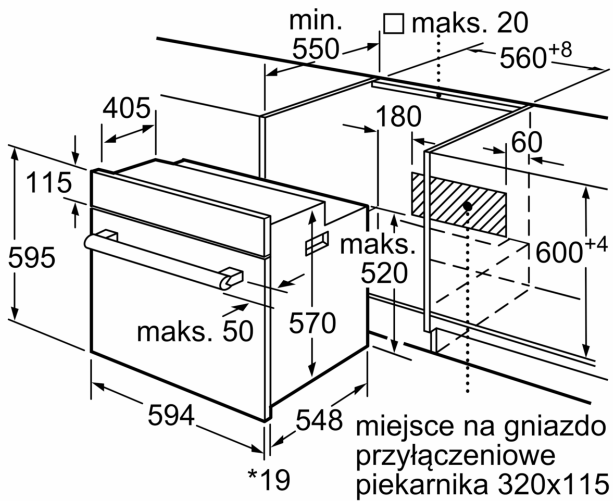

**Serie 2, Piekarnik do zabudowy, 60 x 60 cm, Stal szlachetna
HAF113ES1**

* 20 mm na fronty metalowe

wymiary w mm