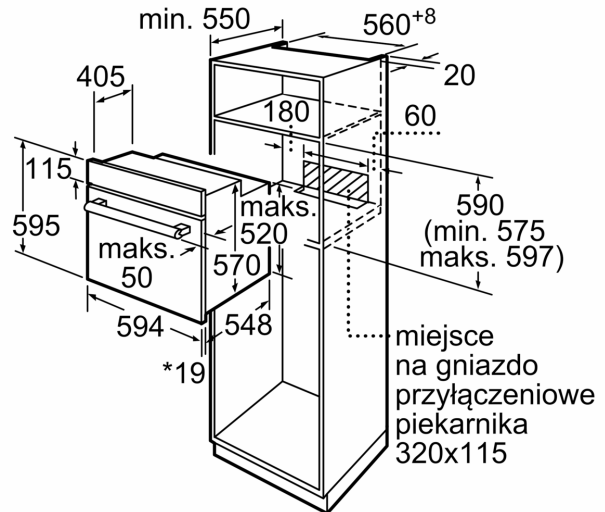

- Zabezpieczenie przed uruchomieniem przez dzieci

Dane techniczne:

- Długość przewodu sieciowego: 120 cm
- Napięcia znamionowe: 220 - 240 V
- Wartość całkowita przyłącza elektrycznego: 2.85 kW
- Klasa efektywności energetycznej (EU Nr. 65/2014): A(w skali efektywności energetycznej od A+++ do D)
- Zużycie energii dla cyklu w trybie tradycyjnym:0.81 kWh
- Zużycie energii dla cyklu w trybie z włączonym wentylatorem:0.81 kWh
- Liczba komór: 1 Źródło ciepła: elektryczne Pojemność:71 l

Wymiary:

- Wymiary (WxSxG): 595 mm x 594 mm x 548 mm
- Wymiary niszy (WxSxG): 575 mm - 597 mm x 560 mm - 568 mm x 550 mm
- "Należy zachować wymiary i uwzględnić wskazówki montażowe zgodnie z rysunkiem montażowym"

**Serie 2, Piekarnik do zabudowy, 60 x 60 cm, Stal szlachetna
HAF113ES1**

* 20 mm na fronty metalowe

wymiary w mm

* 20 mm na fronty metalowe

wymiary w mm

* W przypadku frontów metalowych 20 mm

wymiary w mm