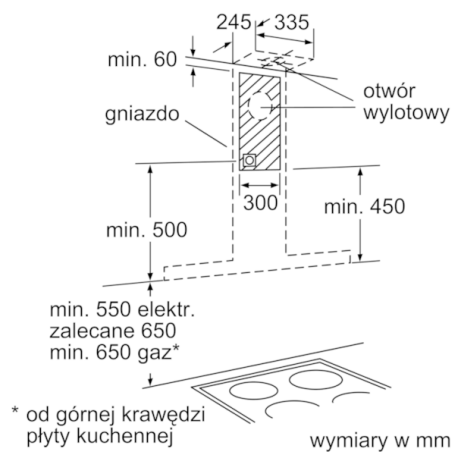

Wymiary:

- Wymiary obiegu otwarty (WxSxG): 642-954 x 900 x 500 mm
- * Zgodnie z regulacjami UE nr.: 65/2014

**Serie | 6, Okap naścienny, 90 cm, Stal szlachetna
DWB097E50**

wymiary w mm

- (1) Obieg otwarty
- (2) Obieg zamknięty
- (3) W przypadku obiegu otwartego szczeliny odprowadzające powietrze zamontować na dole

wymiary w mm

wymiary w mm

wymiary w mm