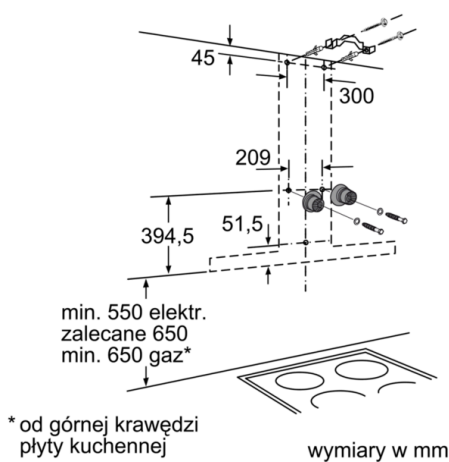

Dane techniczne

| | |
|--|------------------------------------|
| Klasyfikacja : | Komin |
| Świadectwa homologacji : | CE, VDE |
| Długość kabla przyłączeniowego (cm) : | 130 |
| Wysokość komina (mm) : | 582-894/582-1004 |
| Wysokość urządzenia, bez komina (mm) : | 60 |
| Minimalna odległość od płyty elektrycznej : | 550 |
| Minimalna odległość od płyty gazowej : | 650 |
| Masa netto (kg) : | 17,968 |
| Rodzaj sterowania : | Elektroniczne |
| Ilość poziomów prędkości : | 3-stopniowa + 2 intensywna |
| Maksymalny przepływ powietrza w obiegu otwartym (m ³ /h) : | 460 |
| Maksymalny przepływ powietrza w trybie boost w obiegu zamkniętym (m ³ /h) : | 440.0 |
| Maksymalny przepływ powietrza w trybie boost w obiegu otwartym (m ³ /h) : | 730 |
| Ilość lamp : | 3 |
| Poziom hałasu (db(A) re 1 pW) : | 55 |
| Średnica wylotu powietrza (mm) : | 150 / 120 |
| Materiał filtra przeciwłuszczonego : | |
| Aluminium z możliwością mycia | |
| Kod EAN : | 4242002779423 |
| Moc przyłączeniowa (W) : | 139 |
| Natężenie (A) : | 10 |
| Napięcie (V) : | 220-240 |
| Częstotliwość (Hz) : | 50; 60 |
| Rodzaj wtyczki : | Wtyczka Schuko/Gardy z uziemieniem |
| Sposób instalacji : | Wall-mounted |

Wymiary:

- Wymiary obiegu otwarty (WxSxG): 642-954 x 900 x 500 mm
- * Zgodnie z regulacjami UE nr.: 65/2014

**Serie | 6, Okap naścienny, 90 cm, Stal szlachetna
DWB097E50**

wymiary w mm

- (1) Obieg otwarty
- (2) Obieg zamknięty
- (3) W przypadku obiegu otwartego szczeliny odprowadzające powietrze zamontować na dole

wymiary w mm

wymiary w mm

wymiary w mm