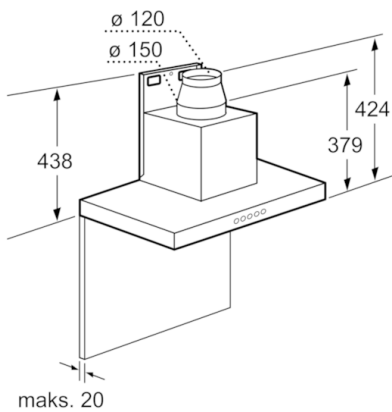

Dane techniczne

| | |
|--|------------------------------------|
| Klasyfikacja : | Komin |
| Świadectwa homologacji : | CE, VDE |
| Długość kabla przyłączeniowego (cm) : | 130 |
| Wysokość komina (mm) : | 582-894/582-1004 |
| Wysokość urządzenia, bez komina (mm) : | 60 |
| Minimalna odległość od płyty elektrycznej : | 550 |
| Minimalna odległość od płyty gazowej : | 650 |
| Masa netto (kg) : | 17,968 |
| Rodzaj sterowania : | Elektroniczne |
| Ilość poziomów prędkości : | 3-stopniowa + 2 intensywna |
| Maksymalny przepływ powietrza w obiegu otwartym (m ³ /h) : | 460 |
| Maksymalny przepływ powietrza w trybie boost w obiegu zamkniętym (m ³ /h) : | 440.0 |
| Maksymalny przepływ powietrza w trybie boost w obiegu otwartym (m ³ /h) : | 730 |
| Ilość lamp : | 3 |
| Poziom hałasu (db(A) re 1 pW) : | 55 |
| Średnica wylotu powietrza (mm) : | 150 / 120 |
| Materiał filtra przeciwłuszczonego : | |
| Aluminium z możliwością mycia | |
| Kod EAN : | 4242002779423 |
| Moc przyłączeniowa (W) : | 139 |
| Natężenie (A) : | 10 |
| Napięcie (V) : | 220-240 |
| Częstotliwość (Hz) : | 50; 60 |
| Rodzaj wtyczki : | Wtyczka Schuko/Gardy z uziemieniem |
| Sposób instalacji : | Wall-mounted |

Wymiary:

- Wymiary obiegu otwarty (WxSxG): 642-954 x 900 x 500 mm
- * Zgodnie z regulacjami UE nr.: 65/2014

**Serie | 6, Okap naścienny, 90 cm, Stal szlachetna
DWB097E50**

wymiary w mm

- (1) Obieg otwarty
- (2) Obieg zamknięty
- (3) W przypadku obiegu otwartego szczeliny odprowadzające powietrze zamontować na dole

wymiary w mm

wymiary w mm

wymiary w mm