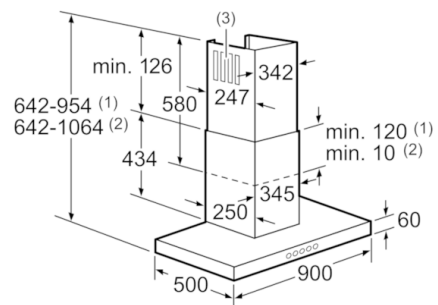

Dane techniczne

| | |
|--|------------------------------------|
| Klasyfikacja : | Komin |
| Świadectwa homologacji : | CE, VDE |
| Długość kabla przyłączeniowego (cm) : | 130 |
| Wysokość komina (mm) : | 582-894/582-1004 |
| Wysokość urządzenia, bez komina (mm) : | 60 |
| Minimalna odległość od płyty elektrycznej : | 550 |
| Minimalna odległość od płyty gazowej : | 650 |
| Masa netto (kg) : | 17,968 |
| Rodzaj sterowania : | Elektroniczne |
| Ilość poziomów prędkości : | 3-stopniowa + 2 intensywna |
| Maksymalny przepływ powietrza w obiegu otwartym (m ³ /h) : | 460 |
| Maksymalny przepływ powietrza w trybie boost w obiegu zamkniętym (m ³ /h) : | 440.0 |
| Maksymalny przepływ powietrza w trybie boost w obiegu otwartym (m ³ /h) : | 730 |
| Ilość lamp : | 3 |
| Poziom hałasu (db(A) re 1 pW) : | 55 |
| Średnica wylotu powietrza (mm) : | 150 / 120 |
| Materiał filtra przeciwłuszczonego : | |
| Aluminium z możliwością mycia | |
| Kod EAN : | 4242002779423 |
| Moc przyłączeniowa (W) : | 139 |
| Natężenie (A) : | 10 |
| Napięcie (V) : | 220-240 |
| Częstotliwość (Hz) : | 50; 60 |
| Rodzaj wtyczki : | Wtyczka Schuko/Gardy z uziemieniem |
| Sposób instalacji : | Wall-mounted |

Wymiary:

- Wymiary obiegu otwarty (WxSxG): 642-954 x 900 x 500 mm
- * Zgodnie z regulacjami UE nr.: 65/2014

**Serie | 6, Okap naścienny, 90 cm, Stal szlachetna
DWB097E50**

wymiary w mm

- (1) Obieg otwarty
- (2) Obieg zamknięty
- (3) W przypadku obiegu otwartego szczeliny odprowadzające powietrze zamontować na dole

wymiary w mm

wymiary w mm

wymiary w mm