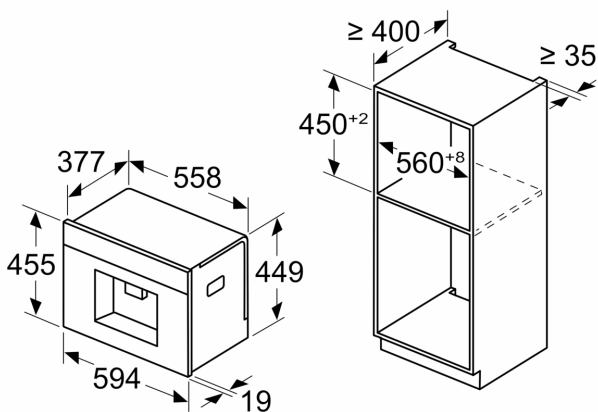

Wymiary w mm

A: 7,5 mm

Wymiary w mm

Pojemniki na ziarna i wodę zostały usunięte z części przedniej
Zalecana wysokość montażu 950–1450 mm

Wymiary w mm

Pojemniki na ziarna i wodę zostały usunięte z części przedniej
Zalecana wysokość montażu 950–1450 mm

Wymiary w mm

Montaż w lewym rogu

W przypadku zastosowania ogranicznika kąta otwarcia zawiasu 92°, min. odległość od ściany wynosi tylko 100 mm

Wymiary w mm