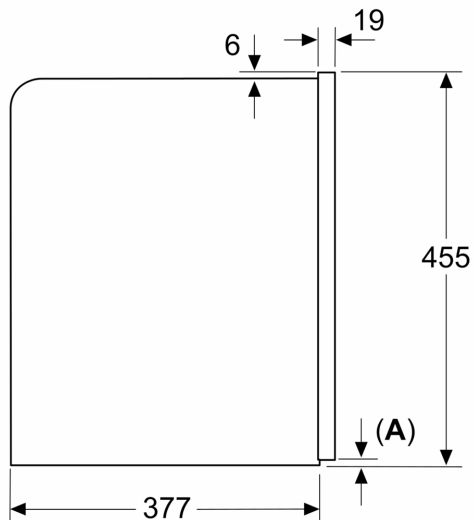

Typ budowy: Do zabudowy
Dysza do spieniania mleka: Nie
Wyświetlacz: Nie
System ochrony przed zalaniem: Nie
Regulacja ilości kawy: Wszystkie filiżanki
Wymiary urządzenia: 455 x 594 x 385 mm
Wymiary zapakowanego urządzenia (WxSxG) (mm): . 540 x 560 x 670 mm
Wymagana przestrzeń instalacyjna (WxSxG): 449 x 558 x 376 mm
Kod EAN: 4242005310357
Natężenie (A): 10 A
Napięcie (V): 220-240 V
Częstotliwość (Hz): 50/60 Hz
Rodzaj wtyczki: Wtyczka Schuko/Gardy z uziemieniem

Dodatkowe informacje

- Zintegrowany pojemnik na mleko - pojemność 0,7 l.
- 500 g pojemnik na ziarna z pokrywką chroniącą przed utratą aromatu
- Regulowany stopień mielenia kawy (wielopoziomowy)
- Zabezpieczenie przed dziećmi

Wymiary w mm

A: 7,5 mm

Wymiary w mm

Pojemniki na ziarna i wodę zostały usunięte z części przedniej
Zalecana wysokość montażu 950–1450 mm

Wymiary w mm

Pojemniki na ziarna i wodę zostały usunięte z części przedniej
Zalecana wysokość montażu 950–1450 mm

Wymiary w mm

Montaż w lewym rogu

W przypadku zastosowania ogranicznika kąta otwarcia zawiasu 92°, min. odległość od ściany wynosi tylko 100 mm

Wymiary w mm