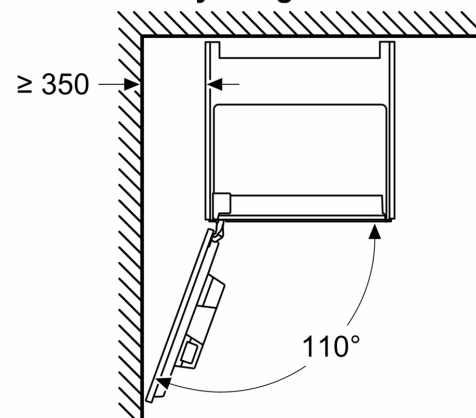

Wymiary w mm

A: 7,5 mm

Wymiary w mm

Pojemniki na ziarna i wodę zostały usunięte z części przedniej
Zalecana wysokość montażu 950–1450 mm

Wymiary w mm

Pojemniki na ziarna i wodę zostały usunięte z części przedniej
Zalecana wysokość montażu 950–1450 mm

Wymiary w mm

Montaż w lewym rogu

W przypadku zastosowania ogranicznika kąta otwarcia zawiasu 92°, min. odległość od ściany wynosi tylko 100 mm

Wymiary w mm