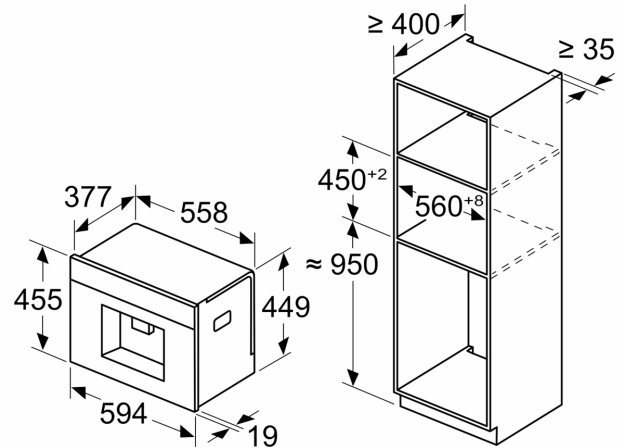

Wymiary w mm

A: 7,5 mm

Wymiary w mm

Pojemniki na ziarna i wodę zostały usunięte z części przedniej
Zalecana wysokość montażu 950–1450 mm

Wymiary w mm

Pojemniki na ziarna i wodę zostały usunięte z części przedniej
Zalecana wysokość montażu 950–1450 mm

Wymiary w mm

Montaż w lewym rogu

W przypadku zastosowania ogranicznika kąta otwarcia zawiasu 92°, min. odległość od ściany wynosi tylko 100 mm

Wymiary w mm