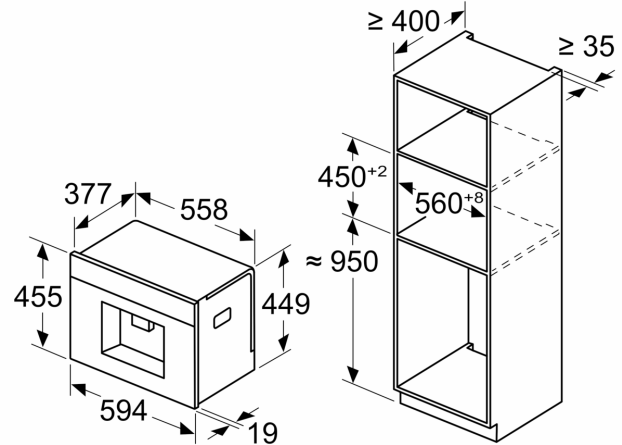

Wymiary w mm

A: 7,5 mm

Wymiary w mm

Pojemniki na ziarna i wodę zostały usunięte z części przedniej
Zalecana wysokość montażu 950–1450 mm

Wymiary w mm

Pojemniki na ziarna i wodę zostały usunięte z części przedniej
Zalecana wysokość montażu 950–1450 mm

Wymiary w mm

Montaż w lewym rogu

W przypadku zastosowania ogranicznika kąta otwarcia zawiasu 92°, min. odległość od ściany wynosi tylko 100 mm

Wymiary w mm