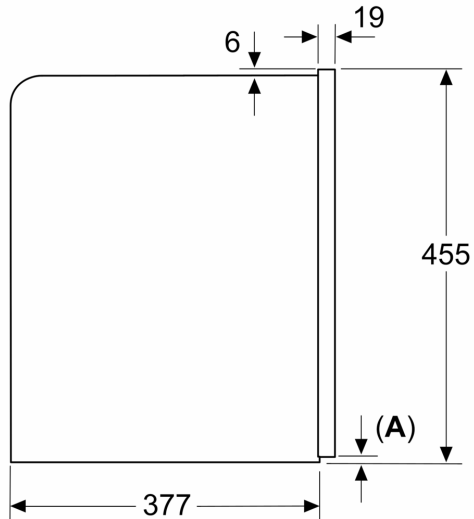

Typ budowy: Do zabudowy
 Dysza do spieniania mleka: Nie
 Wyświetlacz: Nie
 System ochrony przed zalaniem: Nie
 Regulacja ilości kawy: Wszystkie filiżanki
 Wymiary urządzenia: 455x594x385 mm
 Wymiary zapakowanego urządzenia (WxSxG) (mm): . 540 x 550 x 670 mm
 Wymagana przestrzeń instalacyjna (WxSxG): 449 x 558 x 376 mm
 Kod EAN: 4242005310340
 Natężenie (A): 10 A
 Napięcie (V): 220-240 V
 Częstotliwość (Hz): 50/60 Hz
 Rodzaj wtyczki: Wtyczka Schuko/Gardy z uziemieniem

Dodatkowe informacje

- Zintegrowany pojemnik na mleko - pojemność 0,7 l.
- 500 g pojemnik na ziarna z pokrywką chroniącą przed utratą aromatu
- Regulowany stopień mielenia kawy (wielopoziomowy)
- Zabezpieczenie przed dziećmi

Wymiary w mm

A: 7,5 mm

Wymiary w mm

Pojemniki na ziarna i wodę zostały usunięte z części przedniej
Zalecana wysokość montażu 950–1450 mm

Wymiary w mm

Pojemniki na ziarna i wodę zostały usunięte z części przedniej
Zalecana wysokość montażu 950–1450 mm

Wymiary w mm

Montaż w lewym rogu

W przypadku zastosowania ogranicznika kąta otwarcia zawiasu 92°, min. odległość od ściany wynosi tylko 100 mm

Wymiary w mm