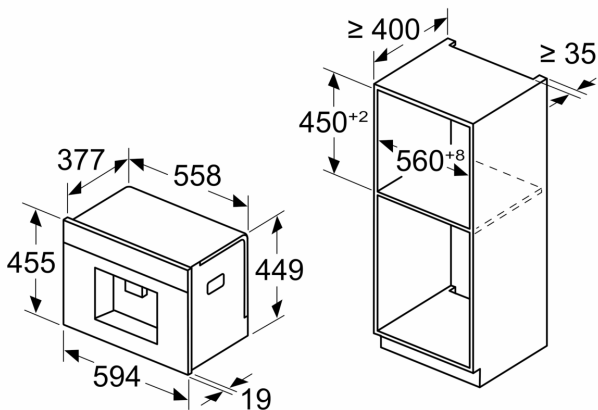

Wymiary w mm

A: 7,5 mm

Wymiary w mm

Pojemniki na ziarna i wodę zostały usunięte z części przedniej
Zalecana wysokość montażu 950–1450 mm

Wymiary w mm

Pojemniki na ziarna i wodę zostały usunięte z części przedniej
Zalecana wysokość montażu 950–1450 mm

Wymiary w mm

Montaż w lewym rogu

W przypadku zastosowania ogranicznika kąta otwarcia zawiasu 92°, min. odległość od ściany wynosi tylko 100 mm

Wymiary w mm