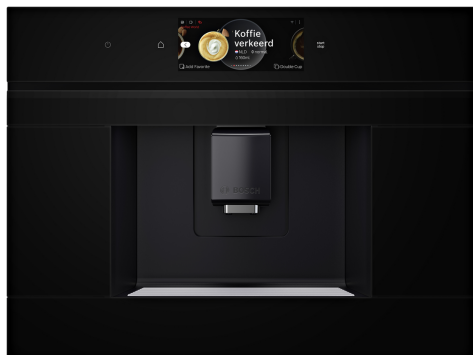

Serie 8, Automatyczny ekspres do kawy do zabudowy, Czarny CTL7181B0

- System czyszczenia parą po przygotowaniu każdego napoju mlecznego zapewnia codzienną higienę
- Home Connect: Urządzenie domowe, umożliwiające podłączenie do sieci WIFI, ułatwiające życie codzienne
- AromaDouble Shot: intensywny smak kawy z mniejszą goryczką dzięki podwójnemu procesowi mielenia i parzenia
- OneTouch DoubleCup: Twój wybór , espresso czy napoje kawowe z mlekiem - nawet dwie filiżanki jednocześnie.
- OneTouch Function: Wszystkie napoje kawowe za przyciśnięciem jednego przycisku - zarówno kawy czarne jak i mleczne

Typ budowy: Do zabudowy
 Dysza do spieniania mleka: Nie
 Wyświetlacz: Nie
 System ochrony przed zalaniem: Nie
 Regulacja ilości kawy: Wszystkie filiżanki
 Wymiary urządzenia: 455x594x385 mm
 Wymiary zapakowanego urządzenia (WxSxG) (mm): . 540 x 550 x 670 mm
 Wymagana przestrzeń instalacyjna (WxSxG): 449 x 558 x 376 mm
 Kod EAN: 4242005310340
 Natężenie (A): 10 A
 Napięcie (V): 220-240 V
 Częstotliwość (Hz): 50/60 Hz
 Rodzaj wtyczki: Wtyczka Schuko/Gardy z uziemieniem

Serie 8, Automatyczny ekspres do kawy do zabudowy, Czarny CTL7181B0

BRITA Intenza filtr wody (TZ70003/TZ70033), pakiet akcesoriów dedykowany ekspresom automatycznym (TZ80004...), zbiornik na mleko (TZ80009).

Komfort użytkowania

- Dotykowy wyświetlacz TFT - 6.8" TFT- kolorowy, dotykowy wyświetlacz.
- Ulubione: zapamiętaj do trzydziestu ulubionych napojów
- Wysokość wylewki regulowana (do 15 cm (max) szklanek)
- oneTouch DoubleCup – przygotuj dwie filiżanki kawy w jednym procesie.
- 2.4 l wymiowy pojemnik na wodę