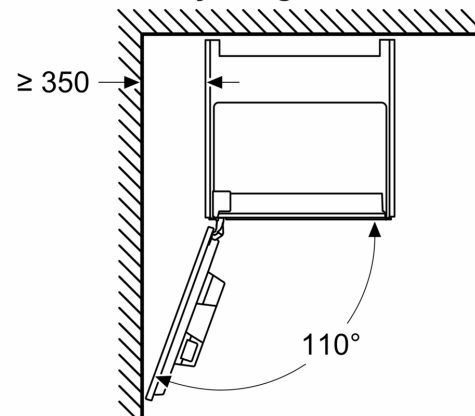

Wymiary w mm

A: 7,5 mm

Wymiary w mm

Pojemniki na ziarna i wodę zostały usunięte z części przedniej
Zalecana wysokość montażu 950–1450 mm

Wymiary w mm

Pojemniki na ziarna i wodę zostały usunięte z części przedniej
Zalecana wysokość montażu 950–1450 mm

Wymiary w mm

Montaż w lewym rogu

W przypadku zastosowania ogranicznika kąta otwarcia zawiasu 92°, min. odległość od ściany wynosi tylko 100 mm

Wymiary w mm