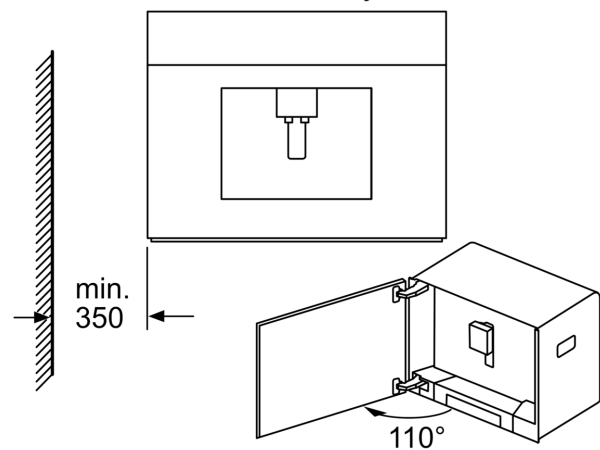

**Serie 8, Automatyczny ekspres do kawy do zabudowy, Stal szlachetna, Pojemnik na wodę
CTL636ES1**

Pojemnik na kawę ziarnistą i zbiornik na wodę wyjmują się do przodu. Zalecana wysokość montażu 95-145 cm.

Pojemnik na kawę ziarnistą i zbiornik na wodę wyjmują się do przodu. Zalecana wysokość montażu 95-145 cm.

wymiary w mm

Zabudowa narożna z lewej

Korzystając z 92° ogranicznika zawiasu (nr części zamiennej 00636455) minimalny odstęp do ścianki wynosi tylko 100 mm.

wymiary w mm