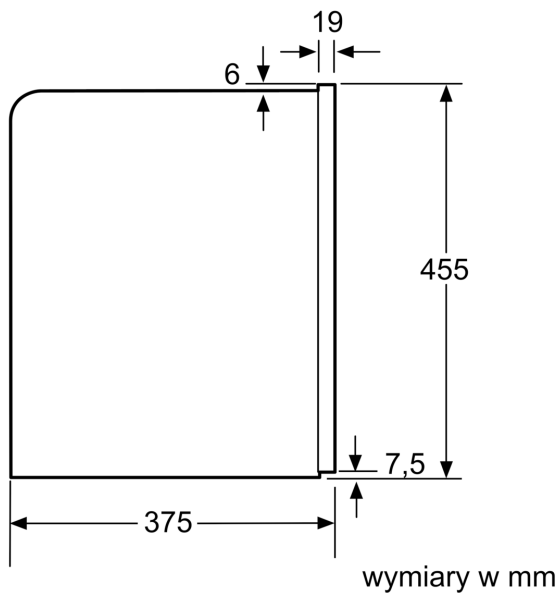

**Serie 8, Automatyczny ekspres do kawy do zabudowy, Stal szlachetna, Pojemnik na wodę
CTL636ES1**

Pojemnik na kawę ziarnistą i zbiornik na wodę wyjmują się do przodu. Zalecana wysokość montażu 95-145 cm.