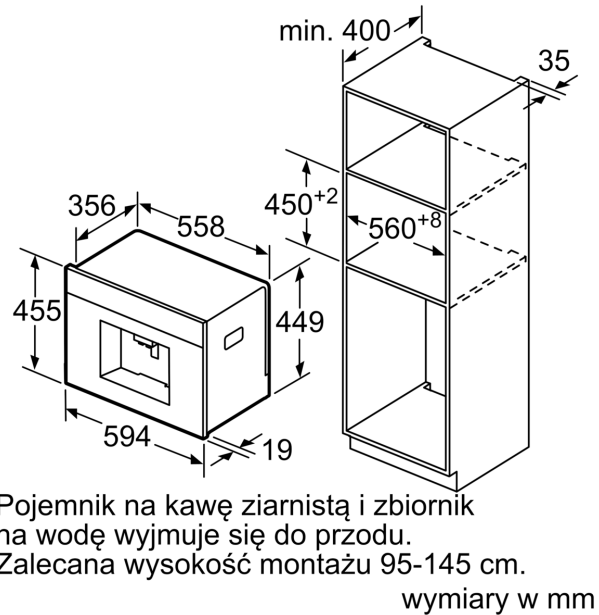

**Serie 8, Automatyczny ekspres do kawy do zabudowy, Stal szlachetna, Pojemnik na wodę
CTL636ES1**

Pojemnik na kawę ziarnistą i zbiornik na wodę wyjmują się do przodu. Zalecana wysokość montażu 95-145 cm.