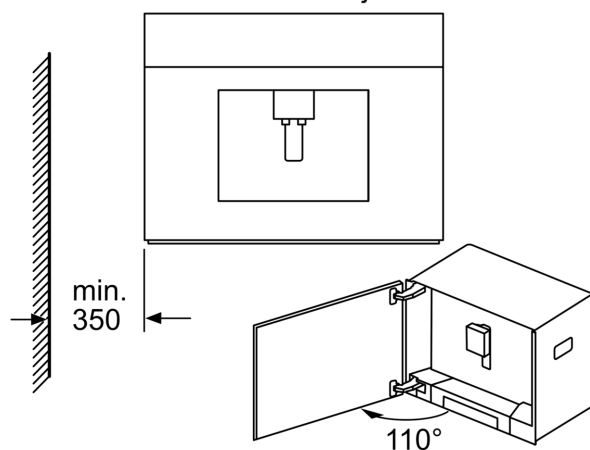

Serie 8, Automatyczny ekspres do kawy do zabudowy, Czarny, Pojemnik na wodę CTL636EB6

Pojemnik na kawę ziarnistą i zbiornik na wodę wyjmują się do przodu. Zalecana wysokość montażu 95-145 cm.

Pojemnik na kawę ziarnistą i zbiornik na wodę wyjmują się do przodu. Zalecana wysokość montażu 95-145 cm.

Zabudowa narożna z lewej

Korzystając z 92° ogranicznika zawiasu (nr części zamiennego 00636455) minimalny odstęp do ścianki wynosi tylko 100 mm.