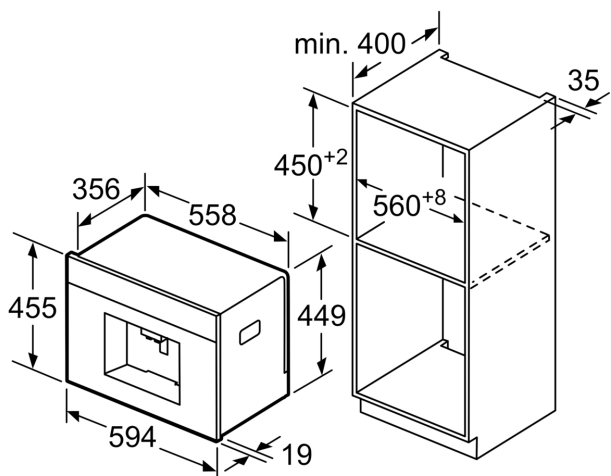

Pojemnik na kawę ziarnistą i zbiornik na wodę wyjmują się do przodu. Zalecana wysokość montażu 95-145 cm.