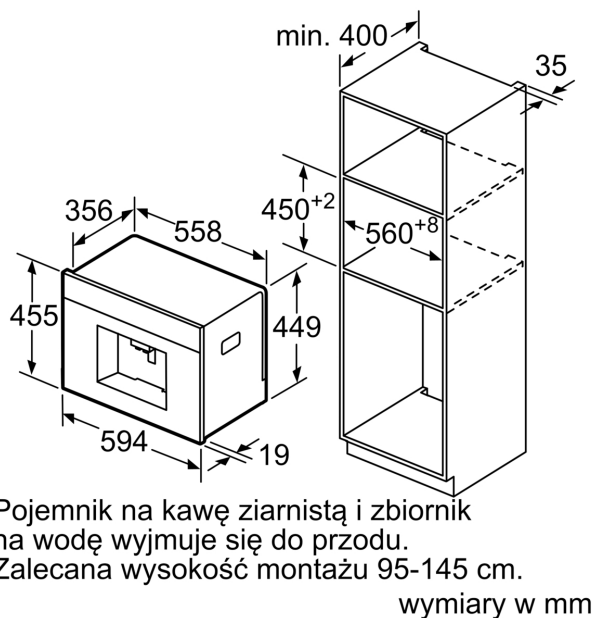

Serie 8, Automatyczny ekspres do kawy do zabudowy, Czarny, Pojemnik na wodę CTL636EB6

Pojemnik na kawę ziarnistą i zbiornik na wodę wyjmują się do przodu. Zalecana wysokość montażu 95-145 cm.