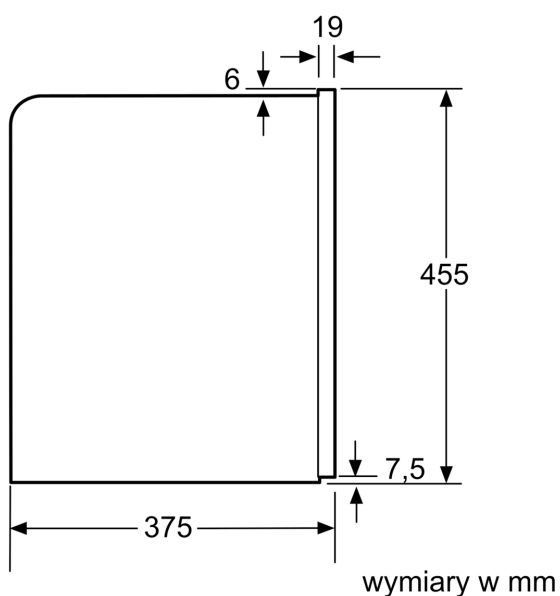

Serie 8, Automatyczny ekspres do kawy do zabudowy, Czarny, Pojemnik na wodę CTL636EB6

Pojemnik na kawę ziarnistą i zbiornik na wodę wyjmują się do przodu. Zalecana wysokość montażu 95-145 cm.