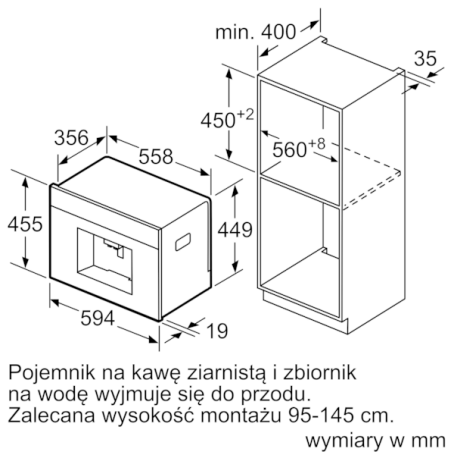

Pojemnik na kawę ziarnistą i zbiornik na wodę wyjmują się do przodu. Zalecana wysokość montażu 95-145 cm.