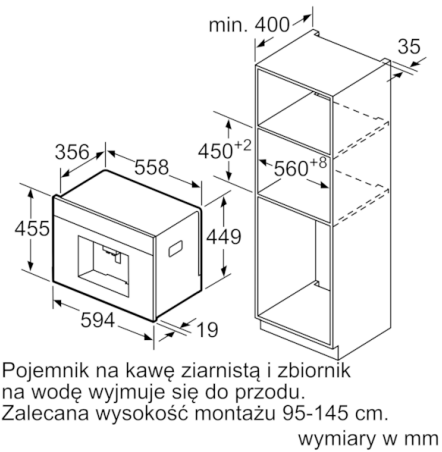

Serie | 8, Automacyjny ekspres do kawy do zabudowy, Szarny CTL636EB1

Pojemnik na kawę ziarnistą i zbiornik na wodę wyjmują się do przodu. Zalecana wysokość montażu 95-145 cm.