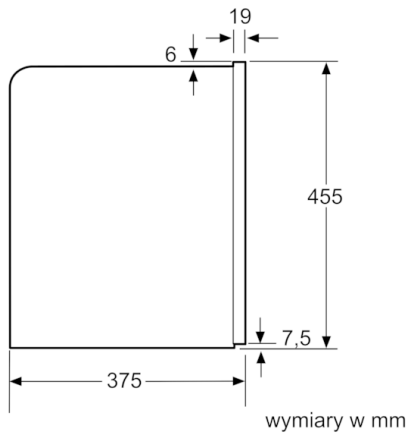

Serie | 8, Automacyjny ekspres do kawy do zabudowy, Szarny CTL636EB1

Pojemnik na kawę ziarnistą i zbiornik na wodę wyjmują się do przodu. Zalecana wysokość montażu 95-145 cm.