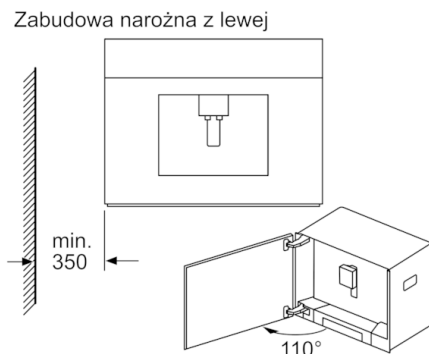

Korzystając z 92° ogranicznika zawiasu (nr części zamiennej 00636455) minimalny odstęp do ścianki wynosi tylko 100 mm.