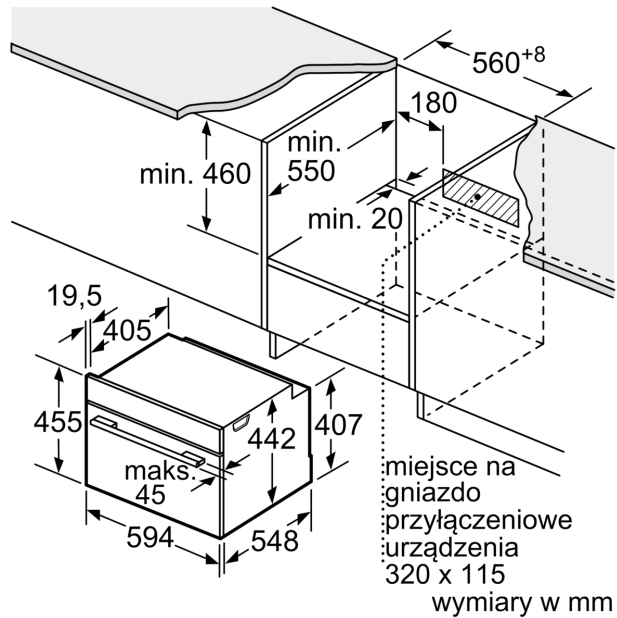

Serie 8, Kompaktowy piekarnik do zabudowy z parowarem, 60 x 45 cm, Czarny CSG7364B1

Montaż dwóch urządzeń jedno na drugim
Wymiana powietrza

A: Wlot powietrza $\geq 200 \text{ cm}^2$