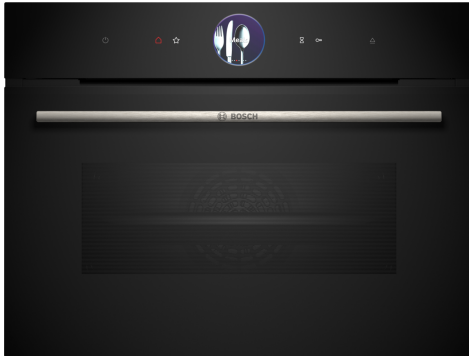

**Serie 8, Kompaktowy piekarnik do zabudowy z parowarem, 60 x 45 cm, Czarny  
CSG7364B1**

A<sup>+</sup>

1 x Ruszt, 1 x Brytfanka (blacha) uniwersalna, 1 x Pojemnik do gotowa. na parze perfor., XL, 1 x Pojemnik do gotowan. na parze perfor., 1 x Pojemnik do goto. na parze nieperfor., M

HEZ32WA00 :, HEZ530000 Blachy półokrągłe, HEZ531010 :, HEZ532010 :, HEZ617000 Forma do pieczenia pizzy, HEZ629070 Blacha Air Fry i do grillowania, HEZ631070 :, HEZ632070 :, HEZ636000 Brytfanna szklana, HEZ638D00 Prowadnice teleskop. 1 pozio. VarioClip, HEZ660050 :, HEZ660060 :, HEZ664000 :, HEZ66D52 :, HEZ915003 Szklane naczynie do pieczenia, HEZG0AS00 Kabel zasilający 3 m