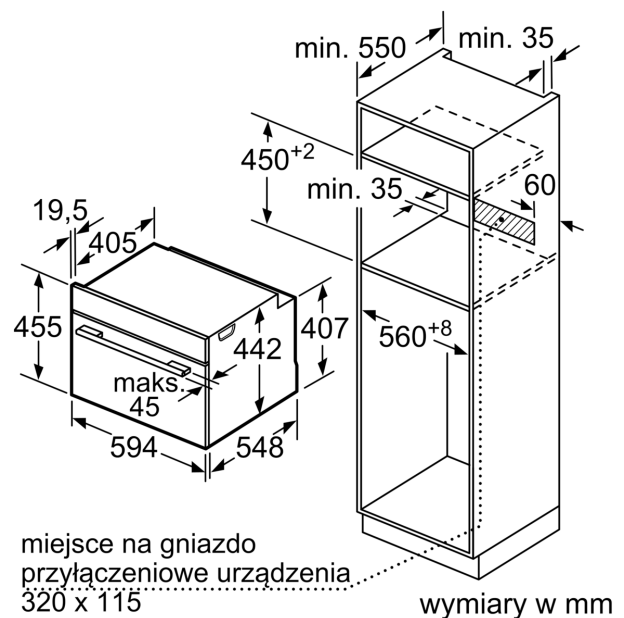

Serie 8, Kompaktowy piekarnik do zabudowy z parowarem, 60 x 45 cm, Czarny CSG7364B1

Montaż dwóch urządzeń jedno na drugim
Wymiana powietrza

A: Wlot powietrza $\geq 200 \text{ cm}^2$