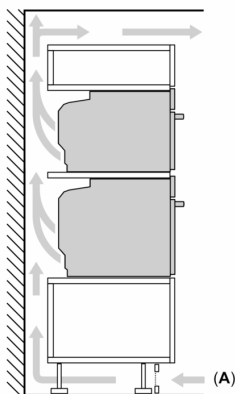

Serie 8, Kompaktowy piekarnik do zabudowy z parowarem, 60 x 45 cm, Czarny CSG7364B1

Montaż dwóch urządzeń jedno na drugim
Wymiana powietrza

A: Wlot powietrza $\geq 200 \text{ cm}^2$