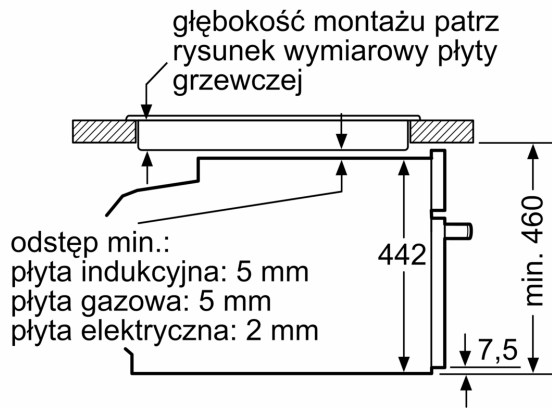

#### Dane techniczne:

- Długość przewodu sieciowego: 150 cm
- Napięcia znamionowe: 220 - 240 V
- Wartość całkowita przyłącza elektrycznego: 3.3 kW
- Klasa efektywności energetycznej ( EU Nr. 65/2014): A+(w skali efektywności energetycznej od A+++ do D)
- Zużycie energii dla cyklu w trybie tradycyjnym:0.73 kWh
- Zużycie energii dla cyklu w trybie z włączonym wentylatorem:0.61 kWh
- Liczba komór: 1 Źródło ciepła: elektryczne Objętość:47 l

#### Wymiary:

- Wymiary (WxSxG): 455 mm x 594 mm x 548 mm
- Wymiary niszy (WxSxG): 450 mm - 455 mm x 560 mm - 568 mm x 550 mm
- "Należy zachować wymiary i uwzględnić wskazówki montażowe zgodnie z rysunkiem montażowym"

### Montaż z płytą grzewczą.

wymiary w mm

W przypadku wbudowania urządzenia pod płytą grzewczą należy przestrzegać następujących grubości blatu roboczego (ewent. łącznie z konstrukcją spodnią).

Typ płyty grzewczej	min. grubość blatu roboczego	
	nakładana	zlicowana
Płyta indukcyjna	42 mm	43 mm
Pełnopłaski płytka indukcyjna	52 mm	53 mm
Płyta gazowa	32 mm	43 mm
Płyta elektryczna	32 mm	35 mm