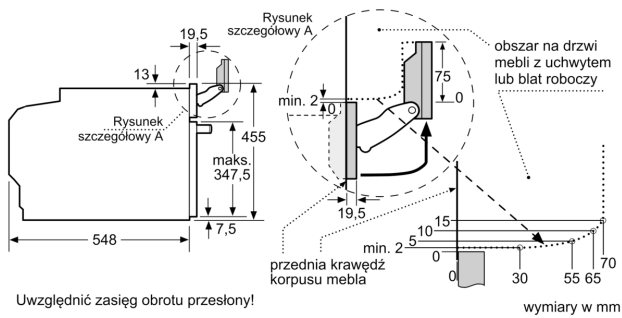

Serie 8, Kompaktowy piekarnik do zabudowy z parowarem, 60 x 45 cm, Czarny CSG7364B1

Montaż dwóch urządzeń jedno na drugim
Wymiana powietrza

A: Wlot powietrza $\geq 200 \text{ cm}^2$