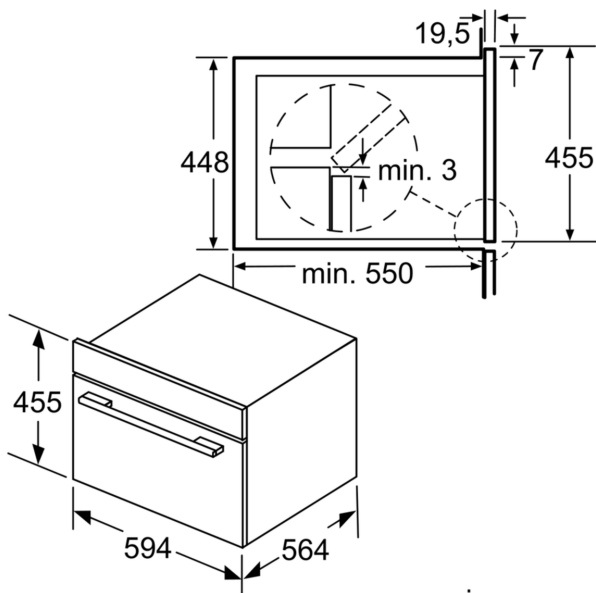

Dane techniczne

Funkcje dodatkowe: Tylko mikrofała
Rodzaj sterowania: Elektroniczne
Wymiary urządzenia: 455 x 594 x 545 mm
Wymiary wewnętrzne: 236.0 x 432.0 x 350 mm
Długość kabla przyłączeniowego: 150.0 cm
Masa netto: 35.1 kg
Masa brutto (kg): 38.8 kg
Kod EAN: 4242005035434
Maksymalna moc: 1000 W
Moc przyłączeniowa: 3100 W
Natężenie (A): 16 A
Napięcie (V): 220-240 V
Częstotliwość (Hz): 50 Hz
Rodzaj wtyczki: Wtyczka Schuko/Gardy z uziemieniem
Zawarte akcesoria: 1 x Brytfanka szklana

- Długość przewodu sieciowego: 150 cm
- Wartość całkowita przyłącza elektrycznego: 3.1 kW
- Napięcia znamionowe: 220 - 240 V

Wymiary:

- Kuchenka do zabudowy w szafce o szer. 60 cm, Szafka dolna
- Wymiary (WxSxG): 455 mm x 594 mm x 545 mm
- Wymiary niszy (WxSxG): 450 mm - 452 mm x 560 mm - 568 mm x 550 mm
- "Należy zachować wymiary i uwzględnić wskazówki montażowe zgodnie z rysunkiem montażowym"

Dane techniczne:

- Pojemność: 36 l

**Serie 6, Kompaktowa kuchenka
mikrofalowa do zabudowy z funkcją
pary, 60 x 45 cm, Stal szlachetna
COA565GS0**

wymiary w mm

- A:** 19,5
B: Miejsce na gniazdo przyłączeniowe urządzenia 400 x 200

wymiary w mm

wymiary w mm

wymiary w mm