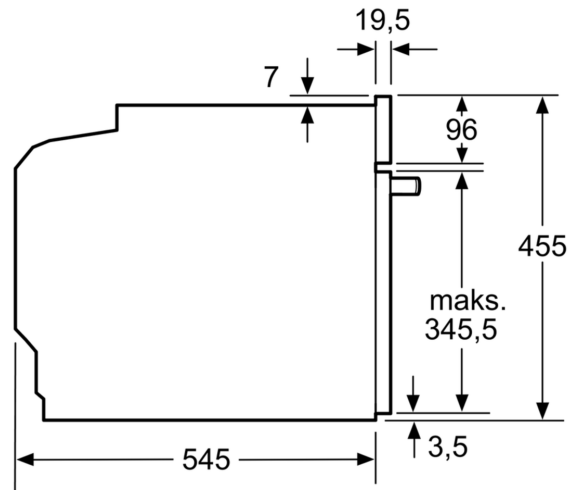

Dane techniczne

Funkcje dodatkowe: Tylko mikrofała
Rodzaj sterowania: Elektroniczne
Wymiary urządzenia: 455 x 594 x 545 mm
Wymiary wewnętrzne: 236.0 x 432.0 x 350 mm
Długość kabla przyłączeniowego: 150.0 cm
Masa netto: 35.1 kg
Masa brutto (kg): 38.8 kg
Kod EAN: 4242005035434
Maksymalna moc: 1000 W
Moc przyłączeniowa: 3100 W
Natężenie (A): 16 A
Napięcie (V): 220-240 V
Częstotliwość (Hz): 50 Hz
Rodzaj wtyczki: Wtyczka Schuko/Gardy z uziemieniem
Zawarte akcesoria: 1 x Brytfanka szklana

- Długość przewodu sieciowego: 150 cm
- Wartość całkowita przyłącza elektrycznego: 3.1 kW
- Napięcia znamionowe: 220 - 240 V

Wymiary:

- Kuchenka do zabudowy w szafce o szer. 60 cm, Szafka dolna
- Wymiary (WxSxG): 455 mm x 594 mm x 545 mm
- Wymiary niszy (WxSxG): 450 mm - 452 mm x 560 mm - 568 mm x 550 mm
- "Należy zachować wymiary i uwzględnić wskazówki montażowe zgodnie z rysunkiem montażowym"

Dane techniczne:

- Pojemność: 36 l

**Serie 6, Kompaktowa kuchenka
mikrofalowa do zabudowy z funkcją
pary, 60 x 45 cm, Stal szlachetna
COA565GS0**

wymiary w mm

- A:** 19,5
B: Miejsce na gniazdo przyłączeniowe urządzenia 400 x 200

wymiary w mm

wymiary w mm

wymiary w mm