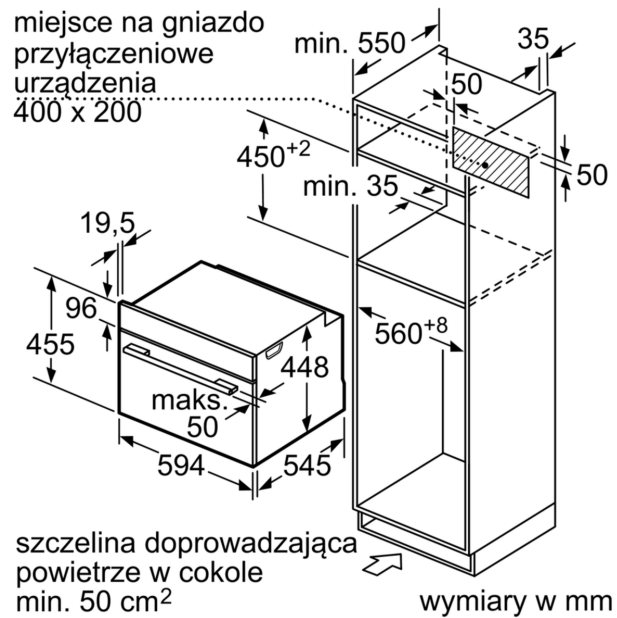

Dane techniczne

Funkcje dodatkowe: Tylko mikrofała
Rodzaj sterowania: Elektroniczne
Wymiary urządzenia: 455 x 594 x 545 mm
Wymiary wewnętrzne: 236.0 x 432.0 x 350 mm
Długość kabla przyłączeniowego: 150.0 cm
Masa netto: 35.1 kg
Masa brutto (kg): 38.8 kg
Kod EAN: 4242005035434
Maksymalna moc: 1000 W
Moc przyłączeniowa: 3100 W
Natężenie (A): 16 A
Napięcie (V): 220-240 V
Częstotliwość (Hz): 50 Hz
Rodzaj wtyczki: Wtyczka Schuko/Gardy z uziemieniem
Zawarte akcesoria: 1 x Brytfanka szklana

- Długość przewodu sieciowego: 150 cm
- Wartość całkowita przyłącza elektrycznego: 3.1 kW
- Napięcia znamionowe: 220 - 240 V

Wymiary:

- Kuchenka do zabudowy w szafce o szer. 60 cm, Szafka dolna
- Wymiary (WxSxG): 455 mm x 594 mm x 545 mm
- Wymiary niszy (WxSxG): 450 mm - 452 mm x 560 mm - 568 mm x 550 mm
- "Należy zachować wymiary i uwzględnić wskazówki montażowe zgodnie z rysunkiem montażowym"

Dane techniczne:

- Pojemność: 36 l

**Serie 6, Kompaktowa kuchenka
mikrofalowa do zabudowy z funkcją
pary, 60 x 45 cm, Stal szlachetna
COA565GS0**

wymiary w mm

- A:** 19,5
B: Miejsce na gniazdo przyłączeniowe urządzenia 400 x 200

wymiary w mm

wymiary w mm

wymiary w mm