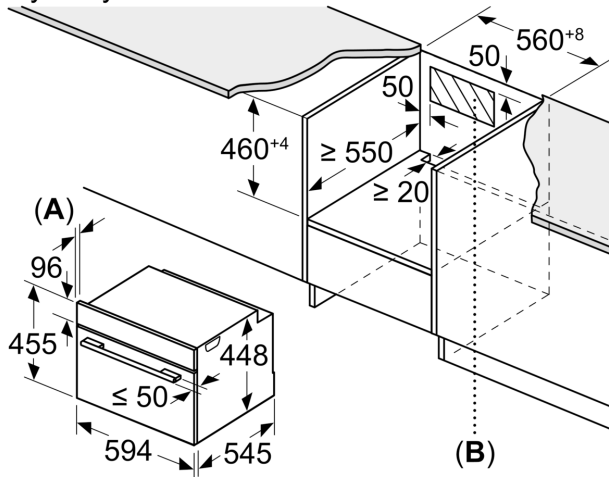

- Długość przewodu sieciowego: 150 cm
- Wartość całkowita przyłącza elektrycznego: 3.1 kW
- Napięcia znamionowe: 220 - 240 V

Wymiary:

- Kuchenka do zabudowy w szafce o szer. 60 cm, Szafka dolna
- Wymiary (WxSxG): 455 mm x 594 mm x 545 mm
- Wymiary niszy (WxSxG): 450 mm - 452 mm x 560 mm - 568 mm x 550 mm
- "Należy zachować wymiary i uwzględnić wskazówki montażowe zgodnie z rysunkiem montażowym"

Dane techniczne:

- Pojemność: 36 l

**Serie 6, Kompaktowa kuchenka
mikrofalowa do zabudowy z funkcją
pary, 60 x 45 cm, Stal szlachetna
COA565GS0**

wymiary w mm

- A:** 19,5
B: Miejsce na gniazdo przyłączeniowe urządzenia 400 x 200

wymiary w mm

wymiary w mm

wymiary w mm