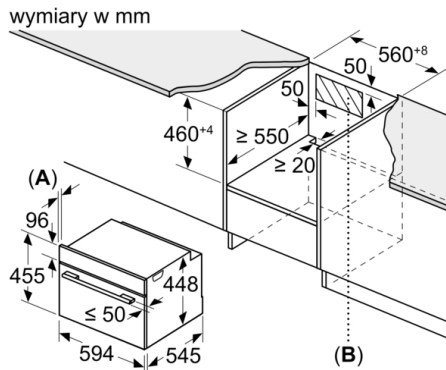

Dane techniczne:

- Pojemność: 36 l
- Długość przewodu sieciowego: 150 cm
- Wartość całkowita przyłącza elektrycznego: 3.1 kW
- Napięcia znamionowe: 220 - 240 V

Wymiary:

- Kuchenka do zabudowy w szafce o szer. 60 cm, Szafka dolna
- Wymiary (WxSxG): 455 mm x 594 mm x 545 mm
- Wymiary niszy (WxSxG): 450 mm - 452 mm x 560 mm - 568 mm x 550 mm
- "Należy zachować wymiary i uwzględnić wskazówki montażowe zgodnie z rysunkiem montażowym"

**Serie | 6, Kompaktowa kuchenka
mikrofalowa do zabudowy z funkcją pary, 60
x 45 cm, Czarny
COA565GB0**

wymiary w mm

wymiary w mm

- A:** 19,5
B: Miejsce na gniazdo przyłączeniowe urządzenia 400 x 200

wymiary w mm