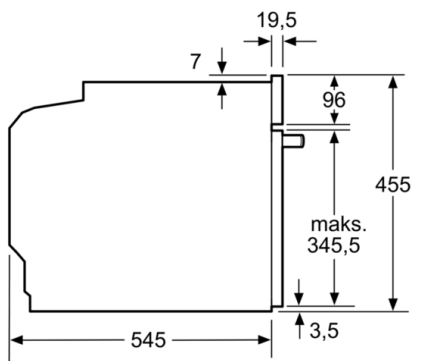

Dane techniczne:

- Pojemność: 36 l
- Długość przewodu sieciowego: 150 cm
- Wartość całkowita przyłącza elektrycznego: 3.1 kW
- Napięcia znamionowe: 220 - 240 V

Wymiary:

- Kuchenka do zabudowy w szafce o szer. 60 cm, Szafka dolna
- Wymiary (WxSxG): 455 mm x 594 mm x 545 mm
- Wymiary niszy (WxSxG): 450 mm - 452 mm x 560 mm - 568 mm x 550 mm
- "Należy zachować wymiary i uwzględnić wskazówki montażowe zgodnie z rysunkiem montażowym"

**Serie | 6, Kompaktowa kuchenka
mikrofalowa do zabudowy z funkcją pary, 60
x 45 cm, Czarny
COA565GB0**

wymiary w mm

wymiary w mm

- A:** 19,5
B: Miejsce na gniazdo przyłączeniowe urządzenia 400 x 200

wymiary w mm