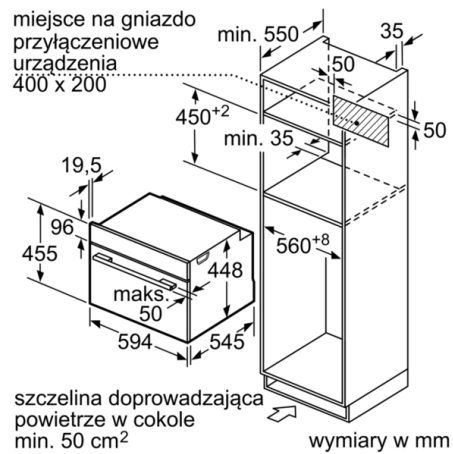

Dane techniczne:

- Pojemność: 36 l
- Długość przewodu sieciowego: 150 cm
- Wartość całkowita przyłącza elektrycznego: 3.1 kW
- Napięcia znamionowe: 220 - 240 V

Wymiary:

- Kuchenka do zabudowy w szafce o szer. 60 cm, Szafka dolna
- Wymiary (WxSxG): 455 mm x 594 mm x 545 mm
- Wymiary niszy (WxSxG): 450 mm - 452 mm x 560 mm - 568 mm x 550 mm
- "Należy zachować wymiary i uwzględnić wskazówki montażowe zgodnie z rysunkiem montażowym"

**Serie | 6, Kompaktowa kuchenka
mikrofalowa do zabudowy z funkcją pary, 60
x 45 cm, Czarny
COA565GB0**

wymiary w mm

wymiary w mm

- A:** 19,5
B: Miejsce na gniazdo przyłączeniowe urządzenia 400 x 200

wymiary w mm