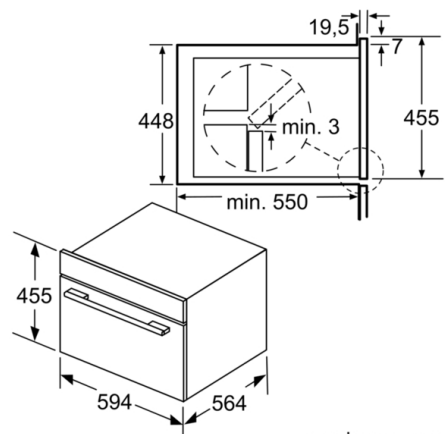

Dane techniczne:

- Pojemność: 36 l
- Długość przewodu sieciowego: 150 cm
- Wartość całkowita przyłącza elektrycznego: 3.1 kW
- Napięcia znamionowe: 220 - 240 V

Wymiary:

- Kuchenka do zabudowy w szafce o szer. 60 cm, Szafka dolna
- Wymiary (WxSxG): 455 mm x 594 mm x 545 mm
- Wymiary niszy (WxSxG): 450 mm - 452 mm x 560 mm - 568 mm x 550 mm
- "Należy zachować wymiary i uwzględnić wskazówki montażowe zgodnie z rysunkiem montażowym"

**Serie | 6, Kompaktowa kuchenka
mikrofalowa do zabudowy z funkcją pary, 60
x 45 cm, Czarny
COA565GB0**

wymiary w mm

wymiary w mm

- A:** 19,5
B: Miejsce na gniazdo przyłączeniowe urządzenia 400 x 200

wymiary w mm