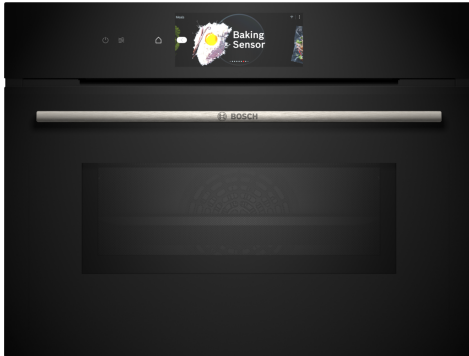

**Serie 8, Piekarnik kompaktowy z mikrofalą do zabudowy, 60 x 45 cm, Czarny CMG778NB1**

**Zintegrowane wyposażenie dodatkowe**

1 x Emaliowana blacha do pieczenia, 1 x Ruszt kombinowany, 1 x Brytfanka (blacha) uniwersalna

**Wyposażenie dodatkowe**

HEZ327000 Kamień i łopatka do piecz. pizzy, chleba, HEZ531010 ; HEZ532010 ; HEZ617000 Forma do pieczenia pizzy, HEZ629070 Blacha Air Fry i do grillowania, HEZ631070 ; HEZ660060 ; HEZ664000 ; HEZ915003 Szklane naczynie do pieczenia, HEZG0AS00 Kabel zasilający 3 m, HEZ632070 ; HEZ634000 ; HEZ636000 Brytfanna szklana, HEZ660050 :

**Kuchenka mikrofalowa z Cyfrowym Pierścieniem Sterującym oraz dotykowym wyświetlaczem TFT- touchdisplay. Funkcja asystenta dań, automatycznie przygotowuje dania, Air Fry, PerfectBake Plus, PerfectRoast Plus. Sterowanie z Home Connect za pomocą aplikacji.**

**Serie 8, Piekarnik kompaktowy z mikrofalą do zabudowy, 60 x 45 cm, Czarny CMG778NB1**

**Kuchenka mikrofalowa z Cyfrowym Pierścieniem Sterującym oraz dotykowym wyświetlaczem TFT- touchdisplay. Funkcja asystenta dań, automatycznie przygotowuje dania, Air Fry, PerfectBake Plus, PerfectRoast Plus. Sterowanie z Home Connect za pomocą aplikacji.**