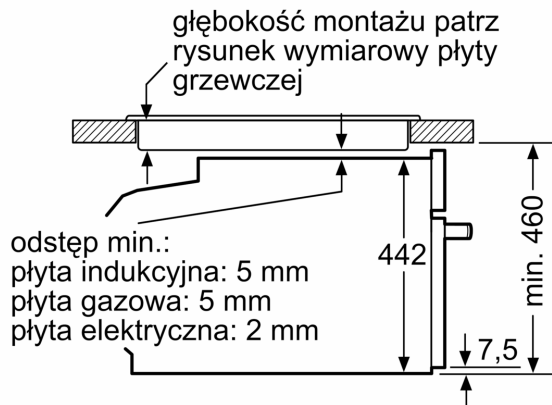

Wymiary:

- Wymiary (WxSxG): 455 mm x 594 mm x 548 mm
- Wymiary niszy (WxSxG): 450 mm - 455 mm x 560 mm - 568 mm x 550 mm
- "Należy zachować wymiary i uwzględnić wskazówki montażowe zgodnie z rysunkiem montażowym"

**Serie 8, Piekarnik kompaktowy z
mikrofalą do zabudowy, 60 x 45 cm,
Czarny
CMG7361B1**

Wymiary w mm

- A: 19,5 mm
- B: Miejsce na przyłącza urządzenia 320 x 115 mm
- C: Szczelina doprowadzająca powietrze w cokole $\geq 200 \text{ cm}^2$

Montaż dwóch urządzeń jedno na drugim

Wymiana powietrza

A: Wlot powietrza $\geq 200 \text{ cm}^2$

wymiary w mm

wymiary w mm

Montaż z płytą grzewczą.

wymiary w mm

W przypadku wbudowania urządzenia pod płytą grzewczą należy przestrzegać następujących grubości blatu roboczego (ewent. łącznie z konstrukcją spodnią).

Typ płyty grzewczej	min. grubość blatu roboczego	
	nakładana	zlicowana
Płyta indukcyjna	42 mm	43 mm
Pełnopłaski płytka indukcyjna	52 mm	53 mm
Płyta gazowa	32 mm	43 mm
Płyta elektryczna	32 mm	35 mm