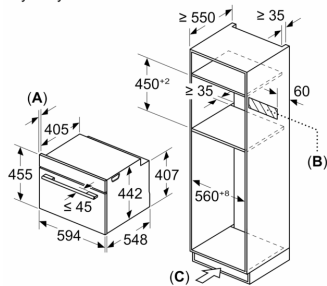

**Serie 8, Piekarnik kompaktowy z
mikrofalą do zabudowy, 60 x 45 cm,
Czarny
CMG7361B1**

Wymiary w mm