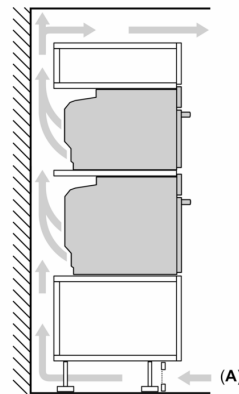

Drabinki piekarnika / prowadnice

- Liczba poziomów drabinek: 3 szt

Wyposażenie standardowe:

- blacha uniwersalna, ruszt kombinowany

Dane techniczne:

- Długość przewodu sieciowego: 150 cm
- Napięcia znamionowe: 220 - 240 V
- Wartość całkowita przyłącza elektrycznego: 3.6 kW

Wymiary:

- Wymiary (WxSxG): 455 mm x 594 mm x 548 mm
- Wymiary niszy (WxSxG): 450 mm - 455 mm x 560 mm - 568 mm x 550 mm
- "Należy zachować wymiary i uwzględnić wskazówki montażowe zgodnie z rysunkiem montażowym"

**Serie 8, Piekarnik kompaktowy z
mikrofalą do zabudowy, 60 x 45 cm,
Czarny
CMG7361B1**

Wymiary w mm

- A: 19,5 mm
- B: Miejsce na przyłącza urządzenia 320 x 115 mm
- C: Szczelina doprowadzająca powietrze w cokole $\geq 200 \text{ cm}^2$

Montaż dwóch urządzeń jedno na drugim

Wymiana powietrza

A: Wlot powietrza $\geq 200 \text{ cm}^2$

wymiary w mm

wymiary w mm

Montaż z płytą grzewczą.

wymiary w mm

W przypadku wbudowania urządzenia pod płytą grzewczą należy przestrzegać następujących grubości blatu roboczego (ewent. łącznie z konstrukcją spodnią).