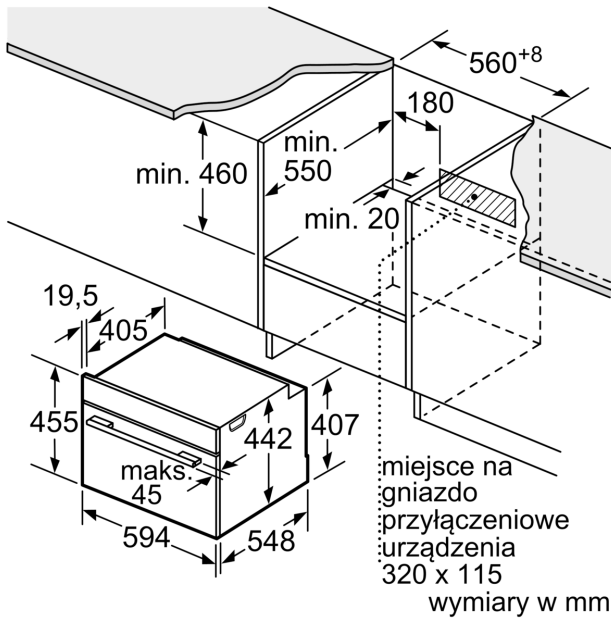

Drabinki piekarnika / prowadnice

- Liczba poziomów drabinek: 3 szt

Wyposażenie standardowe:

- blacha uniwersalna, ruszt kombinowany

Dane techniczne:

- Długość przewodu sieciowego: 150 cm
- Napięcia znamionowe: 220 - 240 V
- Wartość całkowita przyłącza elektrycznego: 3.6 kW

Wymiary:

- Wymiary (WxSxG): 455 mm x 594 mm x 548 mm
- Wymiary niszy (WxSxG): 450 mm - 455 mm x 560 mm - 568 mm x 550 mm
- "Należy zachować wymiary i uwzględnić wskazówki montażowe zgodnie z rysunkiem montażowym"

**Serie 8, Piekarnik kompaktowy z
mikrofalą do zabudowy, 60 x 45 cm,
Czarny
CMG7361B1**

Wymiary w mm

- A: 19,5 mm
- B: Miejsce na przyłącza urządzenia 320 x 115 mm
- C: Szczelina doprowadzająca powietrze w cokole $\geq 200 \text{ cm}^2$

Montaż dwóch urządzeń jedno na drugim

Wymiana powietrza

A: Wlot powietrza $\geq 200 \text{ cm}^2$

wymiary w mm

wymiary w mm

Montaż z płytą grzewczą.

wymiary w mm

W przypadku wbudowania urządzenia pod płytą grzewczą należy przestrzegać następujących grubości blatu roboczego (ewent. łącznie z konstrukcją spodnią).