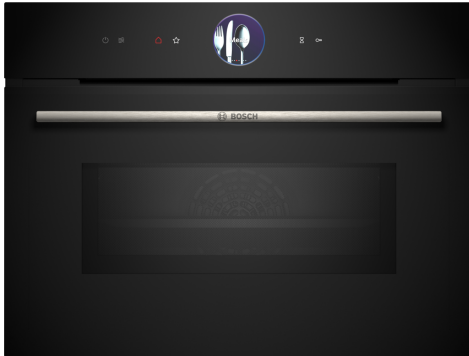

Serie 8, Piekarnik kompaktowy z mikrofalą do zabudowy, 60 x 45 cm, Czarny CMG7361B1

Zintegrowane wyposażenie dodatkowe

1 x Ruszt kombinowany, 1 x Brytfanka (blacha) uniwersalna

Wyposażenie dodatkowe

HEZ915003 Szklane naczynie do pieczenia, HEZG0AS00 Kabel zasilający 3 m, HEZ327000 Kamień i topatka do piecz. pizzy, chleba, HEZ530000 Blachy półokrągłe, HEZ531010 :, HEZ532010 :, HEZ617000 Forma do pieczenia pizzy, HEZ629070 Blacha Air Fry i do grillowania, HEZ631070 :, HEZ632070 :, HEZ634000 :, HEZ636000 Brytfanna szklana, HEZ660050 :, HEZ660060 :, HEZ664000 :

Kompaktowa kuchenka mikrofalowa z Cyfrowym Pierścieniem Sterującym oraz dotykowym wyświetlaczem TFT Touch Display: umożliwi uzyskanie perfekcyjnych rezultatów pieczenia w bardzo krótkim czasie. Sterowanie z Home Connect za pomocą aplikacji.

- **Home Connect ze zdalnym sterowaniem i monitorowaniem:** odkryj cały potencjał swojego inteligentnego piekarnika.
- **Świat przepisów:** inspirujące przepisy pasujące do Twojego gustu.
- **Cyfrowy Pierścień Sterujący:** łatwy i nowoczesny sposób na wybór ustawień piekarnika.
- **TFT Touch Display Plus:** sterowanie za pomocą innowacyjnego cyfrowego pierścienia sterującego i powiększonego ekranu dotykowego TFT
- **Technologia inwerterowa magnetron:** stała moc mikrofal do stopniowego podgrzewania żywności.

Serie 8, Piekarnik kompaktowy z mikrofalą do zabudowy, 60 x 45 cm, Czarny CMG7361B1

Kompaktowa kuchenka mikrofalowa z Cyfrowym Pierścieniem Sterującym oraz dotykowym wyświetlaczem TFT Touch Display: umożliwi uzyskanie perfekcyjne rezultaty pieczenia w bardzo krótkim czasie. Sterowanie z Home Connect za pomocą aplikacji.