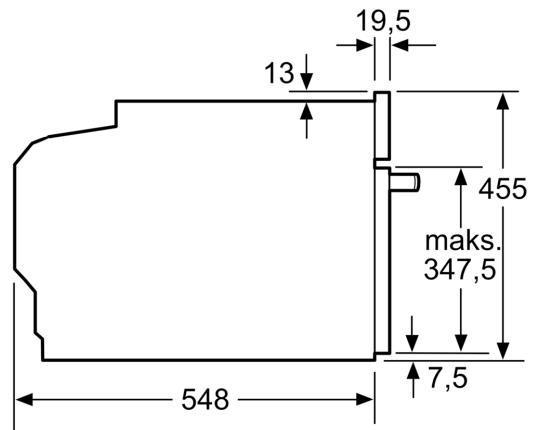

Wymiary:

- Wymiary (WxSxG): 455 mm x 594 mm x 548 mm
- Wymiary niszy (WxSxG): 450 mm - 455 mm x 560 mm - 568 mm x 550 mm
- "Należy zachować wymiary i uwzględnić wskazówki montażowe zgodnie z rysunkiem montażowym"

**Serie 8, Piekarnik kompaktowy z
mikrofalą do zabudowy, 60 x 45 cm,
Czarny
CMG7361B1**

Wymiary w mm

- A: 19,5 mm
- B: Miejsce na przyłącza urządzenia 320 x 115 mm
- C: Szczelina doprowadzająca powietrze w cokole $\geq 200 \text{ cm}^2$

Montaż dwóch urządzeń jedno na drugim

Wymiana powietrza

A: Wlot powietrza $\geq 200 \text{ cm}^2$

wymiary w mm

wymiary w mm

Montaż z płytą grzewczą.

wymiary w mm

W przypadku wbudowania urządzenia pod płytą grzewczą należy przestrzegać następujących grubości blatu roboczego (ewent. łącznie z konstrukcją spodnią).

Typ płyty grzewczej	min. grubość blatu roboczego	
	nakładana	zlicowana
Płyta indukcyjna	42 mm	43 mm
Pełnopłaski płytka indukcyjna	52 mm	53 mm
Płyta gazowa	32 mm	43 mm
Płyta elektryczna	32 mm	35 mm