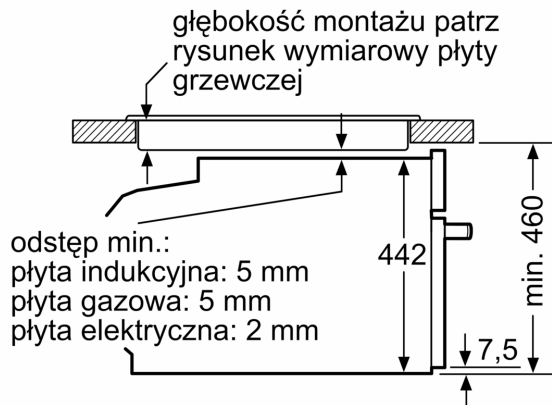

- blacha uniwersalna, ruszt kombinowany

Dane techniczne:

- Długość przewodu sieciowego: 150 cm
- Napięcia znamionowe: 220 - 240 V
- Wartość całkowita przyłącza elektrycznego: 3.6 kW

Wymiary:

- Wymiary (WxSxG): 455 mm x 594 mm x 548 mm
- Wymiary niszy (WxSxG): 450 mm - 455 mm x 560 mm - 568 mm x 550 mm
- "Należy zachować wymiary i uwzględnić wskazówki montażowe zgodne z rysunkiem montażowym"

**Serie 8, Piekarnik kompaktowy z
mikrofalą do zabudowy, 60 x 45 cm,
Biały
CMG7241W1**

Wymiary w mm

- A: 19,5 mm
- B: Miejsce na przyłącza urządzenia 320 x 115 mm
- C: Szczelina doprowadzająca powietrze w cokole $\geq 200 \text{ cm}^2$

Montaż dwóch urządzeń jedno na drugim

Wymiana powietrza

A: Wlot powietrza $\geq 200 \text{ cm}^2$

wymiary w mm

wymiary w mm

Montaż z płytą grzewczą.

wymiary w mm

W przypadku wbudowania urządzenia pod płytą grzewczą należy przestrzegać następujących grubości blatu roboczego (ewent. łącznie z konstrukcją spodnią).

Typ płyty grzewczej	min. grubość blatu roboczego	
	nakładana	zlicowana
Płyta indukcyjna	42 mm	43 mm
Pełnopłaski płytka indukcyjna	52 mm	53 mm
Płyta gazowa	32 mm	43 mm
Płyta elektryczna	32 mm	35 mm