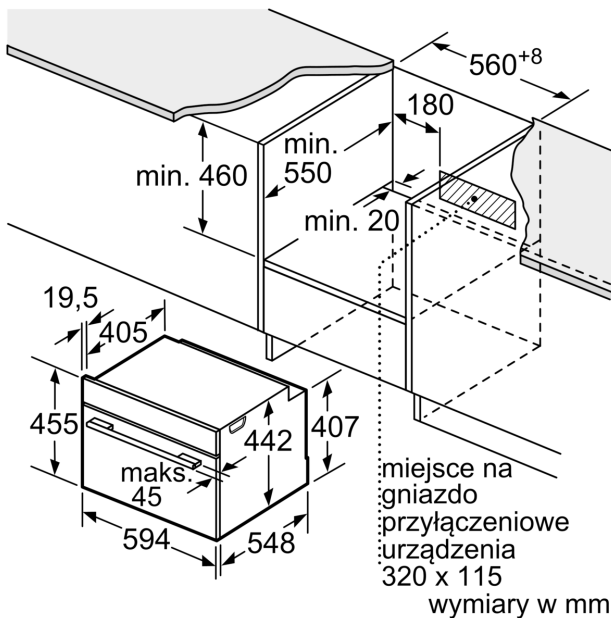

Funkcje dodatkowe: Piekarnik z mikrofalą
 Rodzaj sterowania: Elektroniczne
 Wymiary urządzenia: 455 x 594 x 548 mm
 Wymiary wewnętrzne: 237.0 x 480 x 392.0 mm
 Długość kabla przyłączeniowego: 150.0 cm
 Masa netto: 35.3 kg
 Masa brutto (kg): 37.6 kg
 Kod EAN: 4242005325979
 Maksymalna moc: 900 W
 Moc przyłączeniowa: 3600 W
 Natężenie (A): 16 A
 Napięcie (V): 220-240 V
 Częstotliwość (Hz): 50 Hz
 Rodzaj wtyczki: Wtyczka Schuko/Gardy z uziemieniem
 Zawarte akcesoria: ... 1 x Ruszt kombinowany, 1 x Brytfanka (blacha) uniwersalna

- blacha uniwersalna, ruszt kombinowany

Dane techniczne:

- Długość przewodu sieciowego: 150 cm
- Napięcia znamionowe: 220 - 240 V
- Wartość całkowita przyłącza elektrycznego: 3.6 kW

Wymiary:

- Wymiary (WxSxG): 455 mm x 594 mm x 548 mm
- Wymiary niszy (WxSxG): 450 mm - 455 mm x 560 mm - 568 mm x 550 mm
- "Należy zachować wymiary i uwzględnić wskazówki montażowe zgodne z rysunkiem montażowym"

**Serie 8, Piekarnik kompaktowy z
mikrofalą do zabudowy, 60 x 45 cm,
Biały
CMG7241W1**

Wymiary w mm

- A: 19,5 mm
- B: Miejsce na przyłącza urządzenia 320 x 115 mm
- C: Szczelina doprowadzająca powietrze w cokole $\geq 200 \text{ cm}^2$

Montaż dwóch urządzeń jedno na drugim

Wymiana powietrza

A: Wlot powietrza $\geq 200 \text{ cm}^2$

wymiary w mm

wymiary w mm

Montaż z płytą grzewczą.

wymiary w mm

W przypadku wbudowania urządzenia pod płytą grzewczą należy przestrzegać następujących grubości blatu roboczego (ewent. łącznie z konstrukcją spodnią).