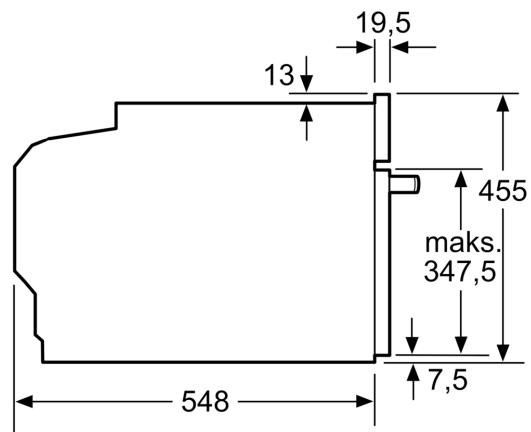

- blacha uniwersalna, ruszt kombinowany

Dane techniczne:

- Długość przewodu sieciowego: 150 cm
- Napięcia znamionowe: 220 - 240 V
- Wartość całkowita przyłącza elektrycznego: 3.6 kW

Wymiary:

- Wymiary (WxSxG): 455 mm x 594 mm x 548 mm
- Wymiary niszy (WxSxG): 450 mm - 455 mm x 560 mm - 568 mm x 550 mm
- "Należy zachować wymiary i uwzględnić wskazówki montażowe zgodne z rysunkiem montażowym"

**Serie 8, Piekarnik kompaktowy z
mikrofalą do zabudowy, 60 x 45 cm,
Biały
CMG7241W1**

Wymiary w mm

- A: 19,5 mm
- B: Miejsce na przyłącza urządzenia 320 x 115 mm
- C: Szczelina doprowadzająca powietrze w cokole $\geq 200 \text{ cm}^2$

Montaż dwóch urządzeń jedno na drugim

Wymiana powietrza

A: Wlot powietrza $\geq 200 \text{ cm}^2$

wymiary w mm

wymiary w mm

Montaż z płytą grzewczą.

wymiary w mm

W przypadku wbudowania urządzenia pod płytą grzewczą należy przestrzegać następujących grubości blatu roboczego (ewent. łącznie z konstrukcją spodnią).