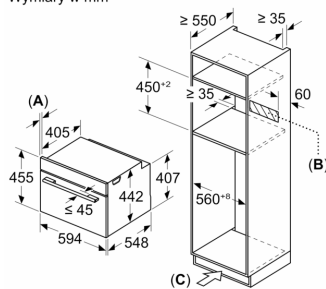

- blacha uniwersalna, ruszt kombinowany

Dane techniczne:

- Długość przewodu sieciowego: 150 cm
- Napięcia znamionowe: 220 - 240 V
- Wartość całkowita przyłącza elektrycznego: 3.6 kW

Wymiary:

- Wymiary (WxSxG): 455 mm x 594 mm x 548 mm
- Wymiary niszy (WxSxG): 450 mm - 455 mm x 560 mm - 568 mm x 550 mm
- "Należy zachować wymiary i uwzględnić wskazówki montażowe zgodne z rysunkiem montażowym"

**Serie 8, Piekarnik kompaktowy z
mikrofalą do zabudowy, 60 x 45 cm,
Biały
CMG7241W1**

Wymiary w mm

- A: 19,5 mm
- B: Miejsce na przyłącza urządzenia 320 x 115 mm
- C: Szczelina doprowadzająca powietrze w cokole $\geq 200 \text{ cm}^2$