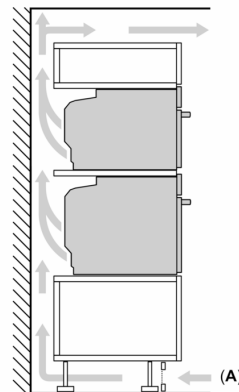

- blacha uniwersalna, ruszt kombinowany

Dane techniczne:

- Długość przewodu sieciowego: 150 cm
- Napięcia znamionowe: 220 - 240 V
- Wartość całkowita przyłącza elektrycznego: 3.6 kW

Wymiary:

- Wymiary (WxSxG): 455 mm x 594 mm x 548 mm
- Wymiary niszy (WxSxG): 450 mm - 455 mm x 560 mm - 568 mm x 550 mm
- "Należy zachować wymiary i uwzględnić wskazówki montażowe zgodne z rysunkiem montażowym"

**Serie 8, Piekarnik kompaktowy z
mikrofalą do zabudowy, 60 x 45 cm,
Biały
CMG7241W1**

Wymiary w mm

- A: 19,5 mm
- B: Miejsce na przyłącza urządzenia 320 x 115 mm
- C: Szczelina doprowadzająca powietrze w cokole $\geq 200 \text{ cm}^2$

Montaż dwóch urządzeń jedno na drugim

Wymiana powietrza

A: Wlot powietrza $\geq 200 \text{ cm}^2$

wymiary w mm

wymiary w mm

Montaż z płytą grzewczą.

wymiary w mm

W przypadku wbudowania urządzenia pod płytą grzewczą należy przestrzegać następujących grubości blatu roboczego (ewent. łącznie z konstrukcją spodnią).