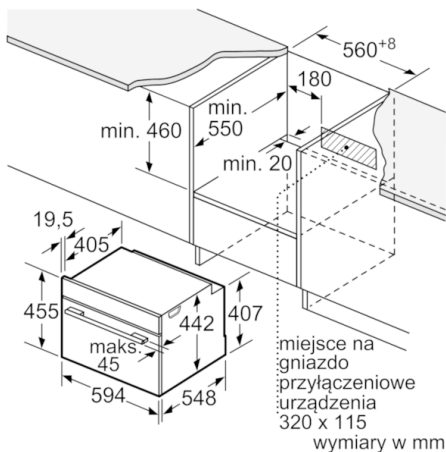

Dane techniczne:

- Długość przewodu sieciowego: 150 cm
- Wartość całkowita przyłącza elektrycznego: 3.6 kW
- Wymiary (WxSxG): 455 mm x 594 mm x 548 mm
- Inteligentna technologia inwertera: maksymalna moc regulowana jest podczas dłuższej pracy do 600 W.

Serie | 8, Piekarnik kompaktowy do zabudowy z funkcją mikrofali, Stal szlachetna CMG6764S1

Montaż z płytą grzewczą.

wymiary w mm

W przypadku wbudowania urządzenia pod płytą grzewczą należy przestrzegać następujących grubości blatu roboczego (ewent. łącznie z konstrukcją spodnią).

Typ płyty grzewczej	min. grubość blatu roboczego	
	nakładana	zlicowana
Płyta indukcyjna	42 mm	43 mm
Pełnopłaskoczynowa płyta indukcyjna	52 mm	53 mm
Płyta gazowa	32 mm	43 mm
Płyta elektryczna	32 mm	35 mm

wymiary w mm

wymiary w mm

wymiary w mm