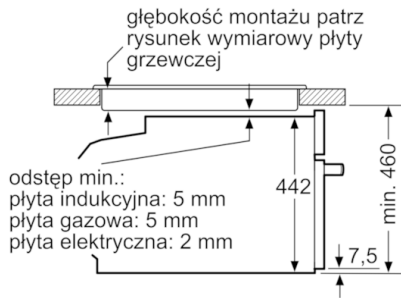

Serie | 8, Piekarnik kompaktowy do zabudowy z funkcją mikrofali, Stal szlachetna CMG6764S1

Montaż z płytą grzewczą.

wymiary w mm

W przypadku wbudowania urządzenia pod płytą grzewczą należy przestrzegać następujących grubości blatu roboczego (ewent. łącznie z konstrukcją spodnią).

Typ płyty grzewczej	min. grubość blatu roboczego	
	nakładana	zlicowana
Płyta indukcyjna	42 mm	43 mm
Pełnopłaskoczynowa płyta indukcyjna	52 mm	53 mm
Płyta gazowa	32 mm	43 mm
Płyta elektryczna	32 mm	35 mm