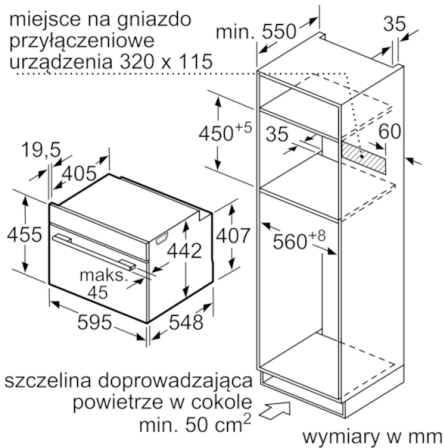

Dane techniczne:

- Długość przewodu sieciowego: 150 cm
- Wartość całkowita przyłącza elektrycznego: 3.6 kW
- Wymiary (WxSxG): 455 mm x 594 mm x 548 mm
- Inteligentna technologia inwertera: maksymalna moc regulowana jest podczas dłuższej pracy do 600 W.

Serie | 8, Piekarnik kompaktowy do zabudowy z funkcją mikrofali, Stal szlachetna CMG6764S1

Montaż z płytą grzewczą.

wymiary w mm

W przypadku wbudowania urządzenia pod płytą grzewczą należy przestrzegać następujących grubości blatu roboczego (ewent. łącznie z konstrukcją spodnią).

wymiary w mm

wymiary w mm

wymiary w mm