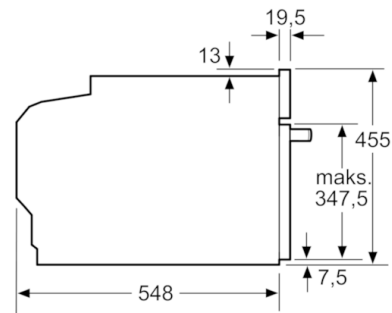

Dane techniczne:

- Długość przewodu sieciowego: 150 cm
- Wartość całkowita przyłącza elektrycznego: 3.6 kW
- Wymiary (WxSxG): 455 mm x 594 mm x 548 mm
- Inteligentna technologia inwertera: maksymalna moc regulowana jest podczas dłuższej pracy do 600 W.

Serie | 8, Piekarnik kompaktowy do zabudowy z funkcją mikrofali, Stal szlachetna CMG6764S1

Montaż z płytą grzewczą.

wymiary w mm

W przypadku wbudowania urządzenia pod płytą grzewczą należy przestrzegać następujących grubości blatu roboczego (ewent. łącznie z konstrukcją spodnią).

Typ płyty grzewczej	min. grubość blatu roboczego	
	nakładana	zlicowana
Płyta indukcyjna	42 mm	43 mm
Pełnopłaskoczynowa płyta indukcyjna	52 mm	53 mm
Płyta gazowa	32 mm	43 mm
Płyta elektryczna	32 mm	35 mm

wymiary w mm

wymiary w mm

wymiary w mm