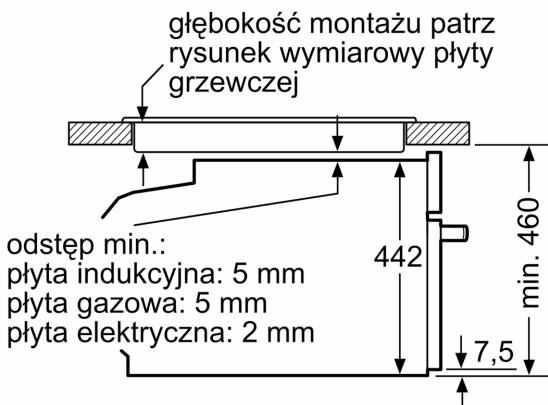

Ruszt kombinowany

Dane techniczne:

- Wartość całkowita przyłącza elektrycznego: 3.6 kW
- Długość przewodu sieciowego: 150 cm
- Napięcia znamionowe: 220 - 240 V

Wymiary:

- Wymiary (WxSxG): 455 mm x 594 mm x 548 mm
- Wymiary niszy (WxSxG): 450 mm - 455 mm x 560 mm - 568 mm x 550 mm
- "Należy zachować wymiary i uwzględnić wskazówki montażowe zgodnie z rysunkiem montażowym"

- Automatyczny system czyszczenia pyrolitycznego

Drabinki piekarnika / prowadnice

- prowadnica teleskopowa na 1 poziomie, odpowiednie do czyszczenia pyrolitycznego
- Liczba poziomów drabinek: 3 szt

Wyposażenie standardowe:

- Brytfanka (blacha) uniwersalna, Emaliowana blacha do pieczenia,

Seria 8, Piekarnik kompaktowy z mikrofalą do zabudowy, 60 x 45 cm, Czarny CMG6764B1

Montaż z płytą grzewczą.

W przypadku wbudowania urządzenia pod płytą grzewczą należy przestrzegać następujących grubości blatu roboczego (ewent. łącznie z konstrukcją spodnią).