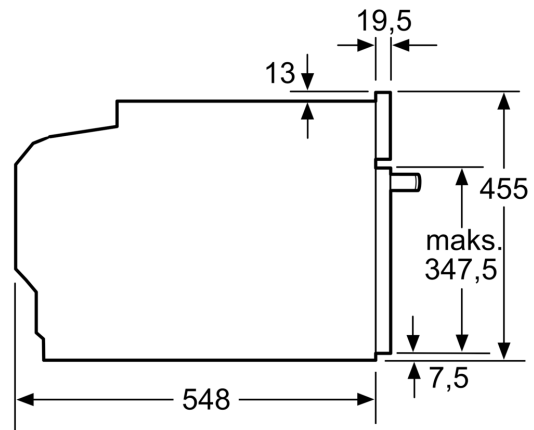

Seria 8, Piekarnik kompaktowy z mikrofalą do zabudowy, 60 x 45 cm, Czarny CMG6764B1