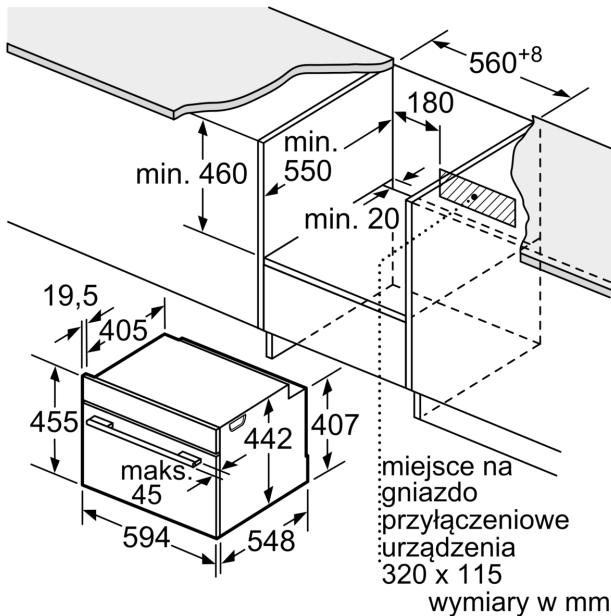

Seria 8, Piekarnik kompaktowy z mikrofalą do zabudowy, 60 x 45 cm, Czarny CMG6764B1