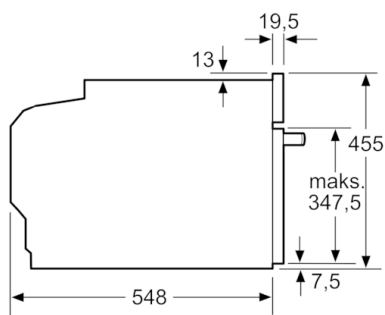

Dane techniczne

Kolor / materiał obudowy :	Stalowy
Typ budowy :	Do zabudowy
Wymagana przestrzeń instalacyjna (WxSxG) :	450-455 x
560-568	x 550
Wymiary zapakowanego urządzenia (WxSxG) (mm) :	520 x 650 x 710
Materiał panelu sterowania :	Stal szlachetna
Materiał drzwi :	Szkló
Masa netto (kg) :	24,523
Świadectwa homologacji :	CE, VDE
Długość kabla przyłączeniowego (cm) :	150
Kod EAN :	4242002789132
Moc przyłączeniowa (W) :	1750
Natężenie (A) :	10
Napięcie (V) :	220-240
Częstotliwość (Hz) :	60; 50
Rodzaj wtyczki :	Wtyczka Schuko/Gardy z uziemieniem
Świadectwa homologacji :	CE, VDE

Wymiary:

- Wymiary (WxSxG): 455 mm x 594 mm x 548 mm
- "Należy zachować wymiary i uwzględnić wskazówki montażowe zgodnie z rysunkiem montażowym"

Typ piekarnika / rodzaje grzania:

Design:

- Pierścień sterujący
- Uchwyt prosty
- Wewnętrzna strona drzwi w pełni szklana

Dane techniczne:

- Długość przewodu sieciowego: 150 cm
- Wartość całkowita przyłącza elektrycznego: 1.75 kW
- Napięcia znamionowe: 220 - 240 V

Serie | 8, Parowar, 60 x 45 cm, Stalowy CDG634BS1

Montaż z płytą grzewczą.

wymiary w mm