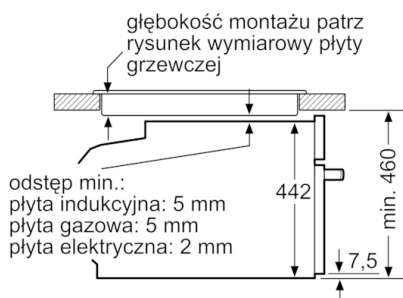

Dane techniczne

Kolor / materiał obudowy :	Stalowy
Typ budowy :	Do zabudowy
Wymagana przestrzeń instalacyjna (WxSxG) :	450-455 x
560-568	x 550
Wymiary zapakowanego urządzenia (WxSxG) (mm) :	520 x 650 x 710
Materiał panelu sterowania :	Stal szlachetna
Materiał drzwi :	Szkló
Masa netto (kg) :	24,523
Świadectwa homologacji :	CE, VDE
Długość kabla przyłączeniowego (cm) :	150
Kod EAN :	4242002789132
Moc przyłączeniowa (W) :	1750
Natężenie (A) :	10
Napięcie (V) :	220-240
Częstotliwość (Hz) :	60; 50
Rodzaj wtyczki :	Wtyczka Schuko/Gardy z uziemieniem
Świadectwa homologacji :	CE, VDE

Wymiary:

- Wymiary (WxSxG): 455 mm x 594 mm x 548 mm
- "Należy zachować wymiary i uwzględnić wskazówki montażowe zgodnie z rysunkiem montażowym"

Typ piekarnika / rodzaje grzania:

Design:

- Pierścień sterujący
- Uchwyt prosty
- Wewnętrzna strona drzwi w pełni szklana

Dane techniczne:

- Długość przewodu sieciowego: 150 cm
- Wartość całkowita przyłącza elektrycznego: 1.75 kW
- Napięcia znamionowe: 220 - 240 V

Serie | 8, Parowar, 60 x 45 cm, Stalowy CDG634BS1

Montaż z płytą grzewczą.

wymiary w mm